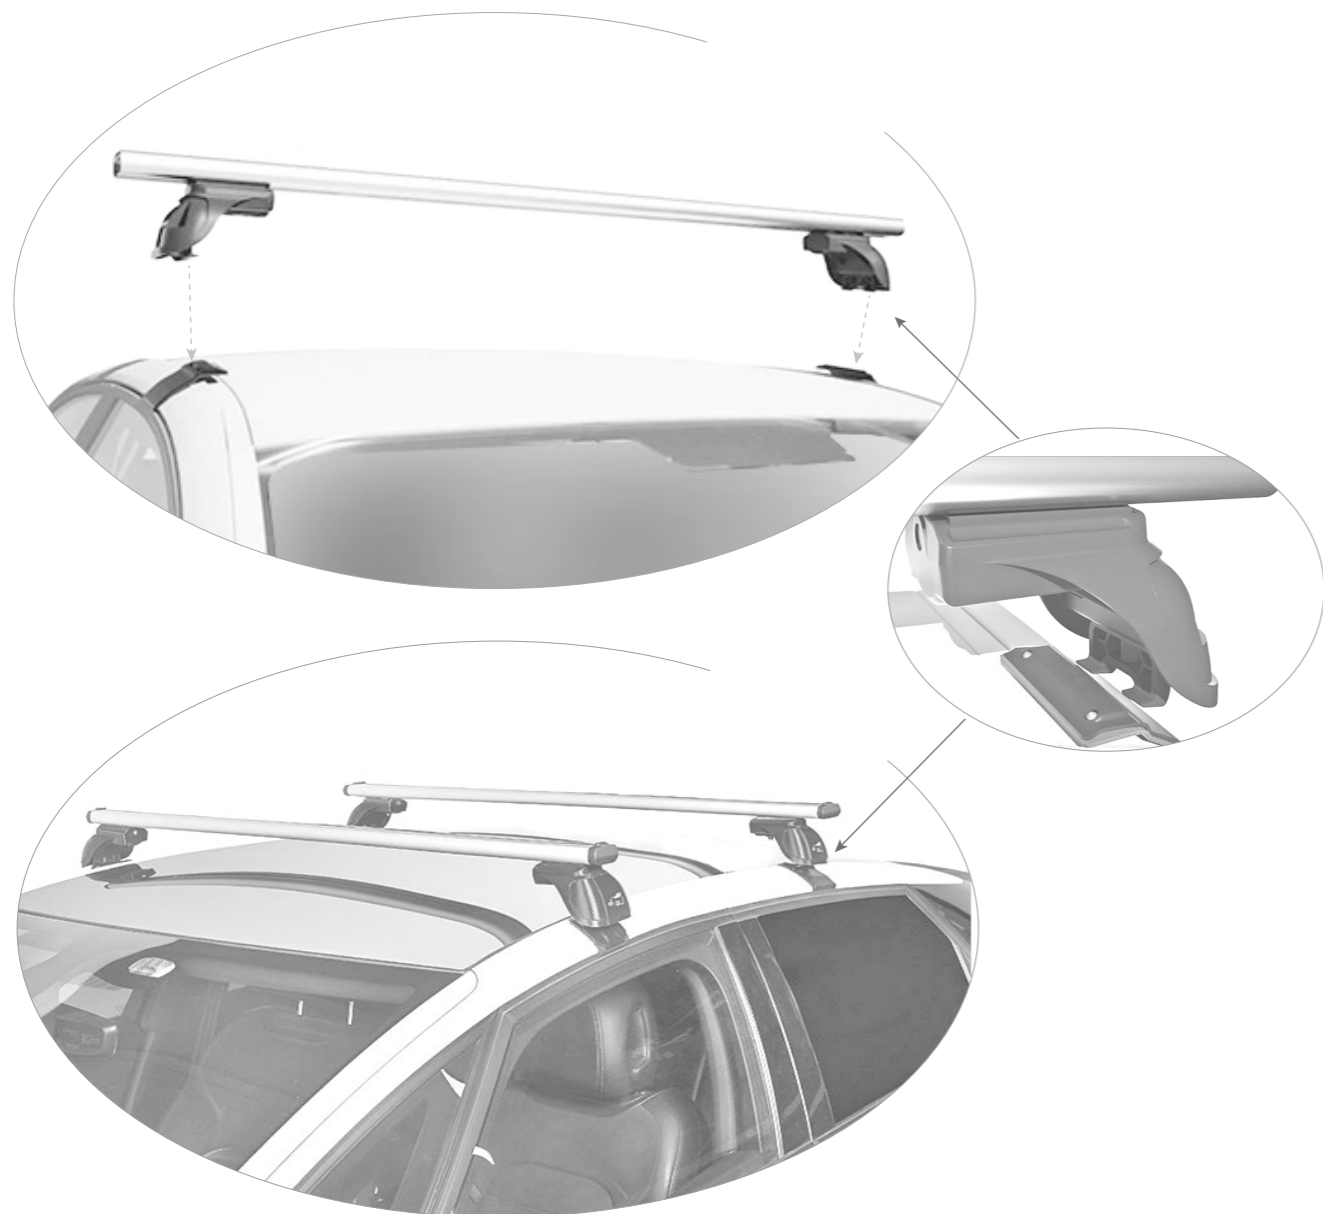

- E** Instrucciones de montaje Kit de fijación
- C** Instruccions de muntatge Kit de fixació
- GB** Assembly instructions Fixation Kit
- F** Instruction de montage Kit fixation
- D** Montageanleitung Stützfuß-Kit
- PT** Instruções de montagem Kit fixação
- I** Istruzioni di montaggio Kit di fissaggio
- PL** Instrukcja montażu Element mocujący
- CZ** Montážní návod Fixační kit
- HU** Szerelési Utasítás Rögzítő készlet
- RO** Instrucțiuni de montaj Kit de fixare
- HR** Detaljne upute Kit za montažu
- TU** Öncelikli montaj Montaj kiti

POOL-LINE ACCESORIOS, S.L.  
C. Esqueis, 19. P. I. Can Barri  
08415- Bigues i Riells. Barcelona (España)  
www.pool-line.net

Nº HOMOLOGACIÓN: **E9** 26R-03.1085

**110230**

Review 5/2019

				P1	P2	P5	P6
<b>KIA</b>							
Optima IV (JM)	2015->	5	-/-	60	60	68	68