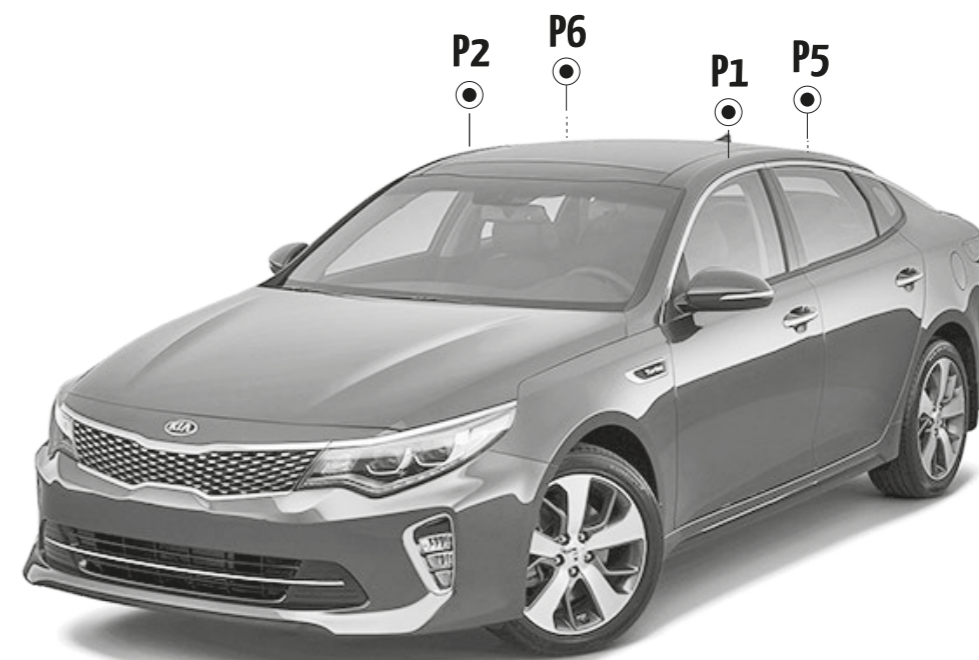

POOL-LINE ACCESORIOS, S.L.  
C. Esqueis, 19. P. I. Can Barri  
08415- Bigues i Riells. Barcelona (España)  
www.pool-line.net

Nº HOMOLOGACIÓN: **E9** 26R-03.1085

**110230**

Review 5/2019

				P1	P2	P5	P6
<b>KIA</b>							
Optima IV (JM)	2015->	5	-/-	60	60	68	68