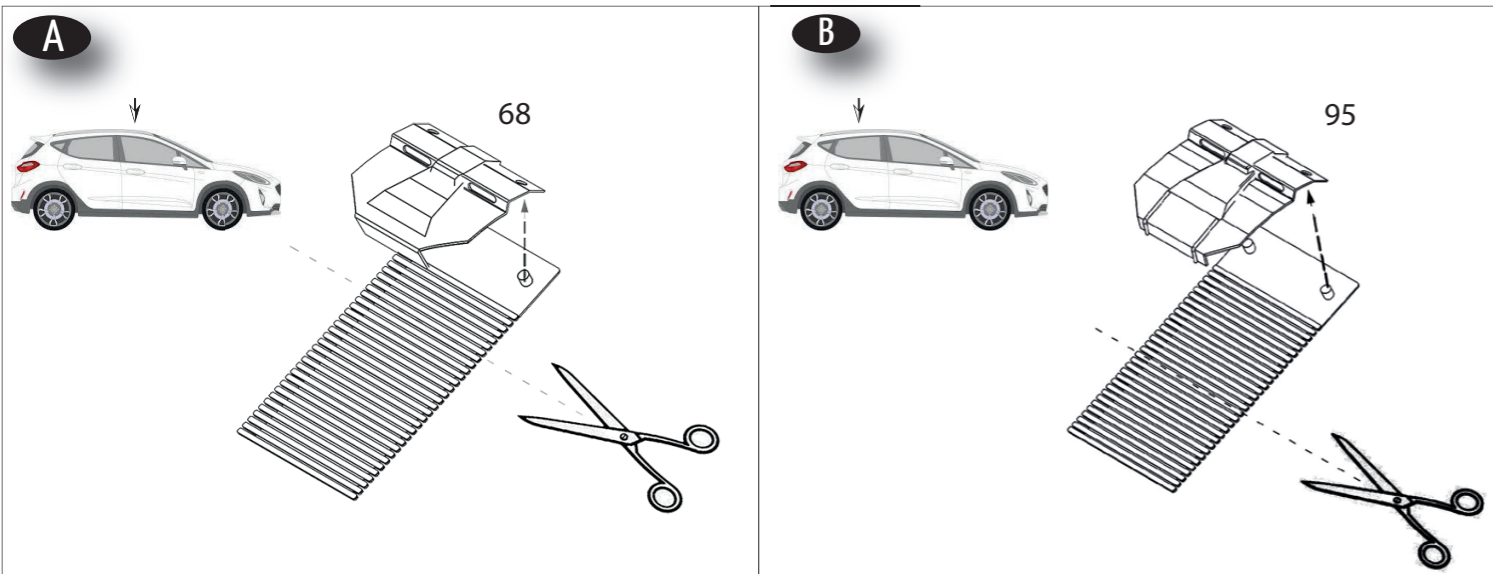

POOL-LINE ACCESORIOS, S.L.  
C. Esqueis, 19. P. I. Can Barri  
08415- Bigues i Riells. Barcelona (España)  
www.pool-line.net

Nº HOMOLOGACIÓN: **E9** 26R-03.1085

**110234**

Review 10/2019

				P1	P2	P5	P6
<b>FORD</b>							
Fiesta VII	2017->	5	-/-	68	68	95	95
<b>HYUNDAI</b>							
i30 SW	12 - 16	5	-/-	68	68	95	95