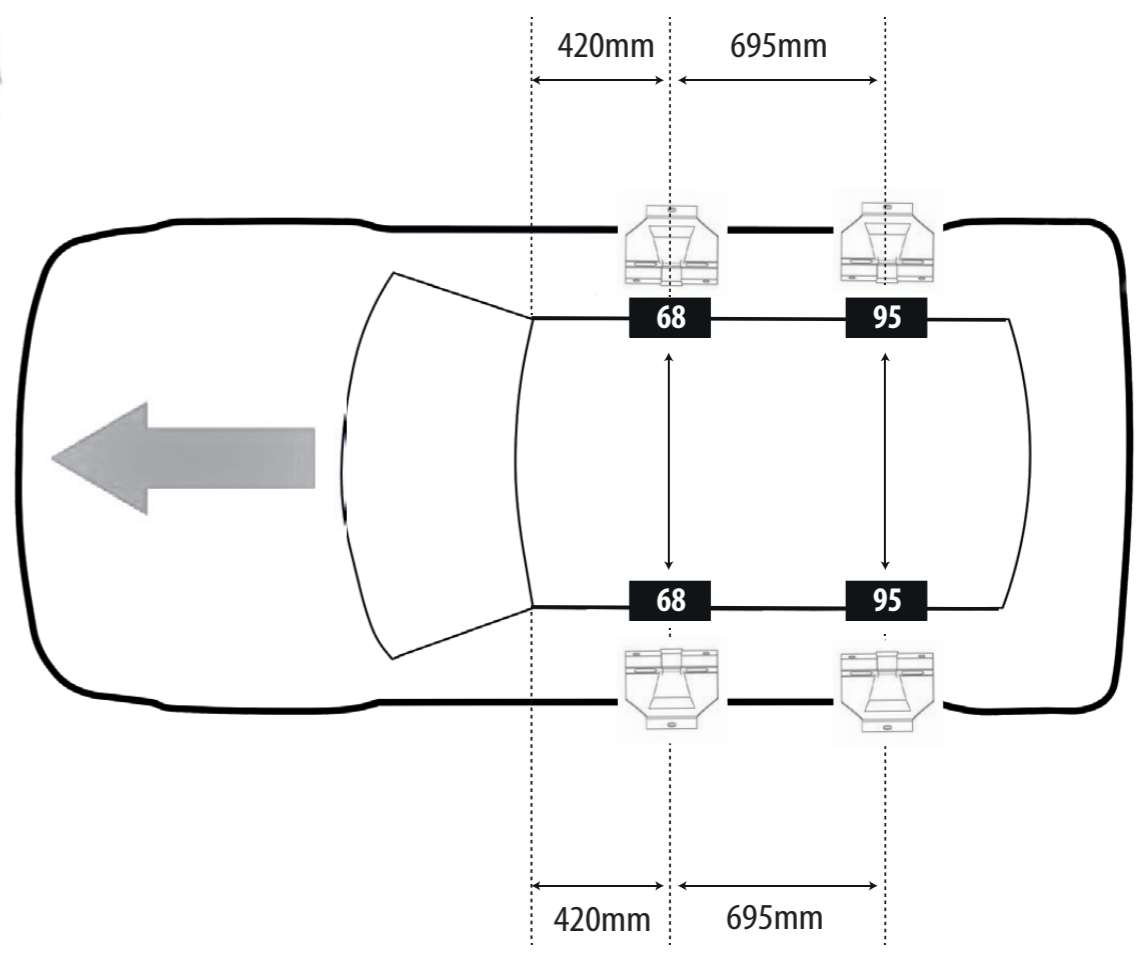

POOL-LINE ACCESORIOS, S.L.  
C. Esqueis, 19. P. I. Can Barri  
08415- Bigues i Riells. Barcelona (España)  
www.pool-line.net

Nº HOMOLOGACIÓN: **E9** 26R-03.1085

**110234**

Review 10/2019

				P1	P2	P5	P6
<b>FORD</b>							
Fiesta VII	2017->	5	-/-	68	68	95	95
<b>HYUNDAI</b>							
i30 SW	12 - 16	5	-/-	68	68	95	95

**Ford Fiesta VII**

Zona delantera  
Zone avant  
Front zone  
Zone anteriore  
Vorderzone

**Hyundai i30 SW**

Zona delantera  
Zone avant  
Front zone  
Zone anteriore  
Vorderzone