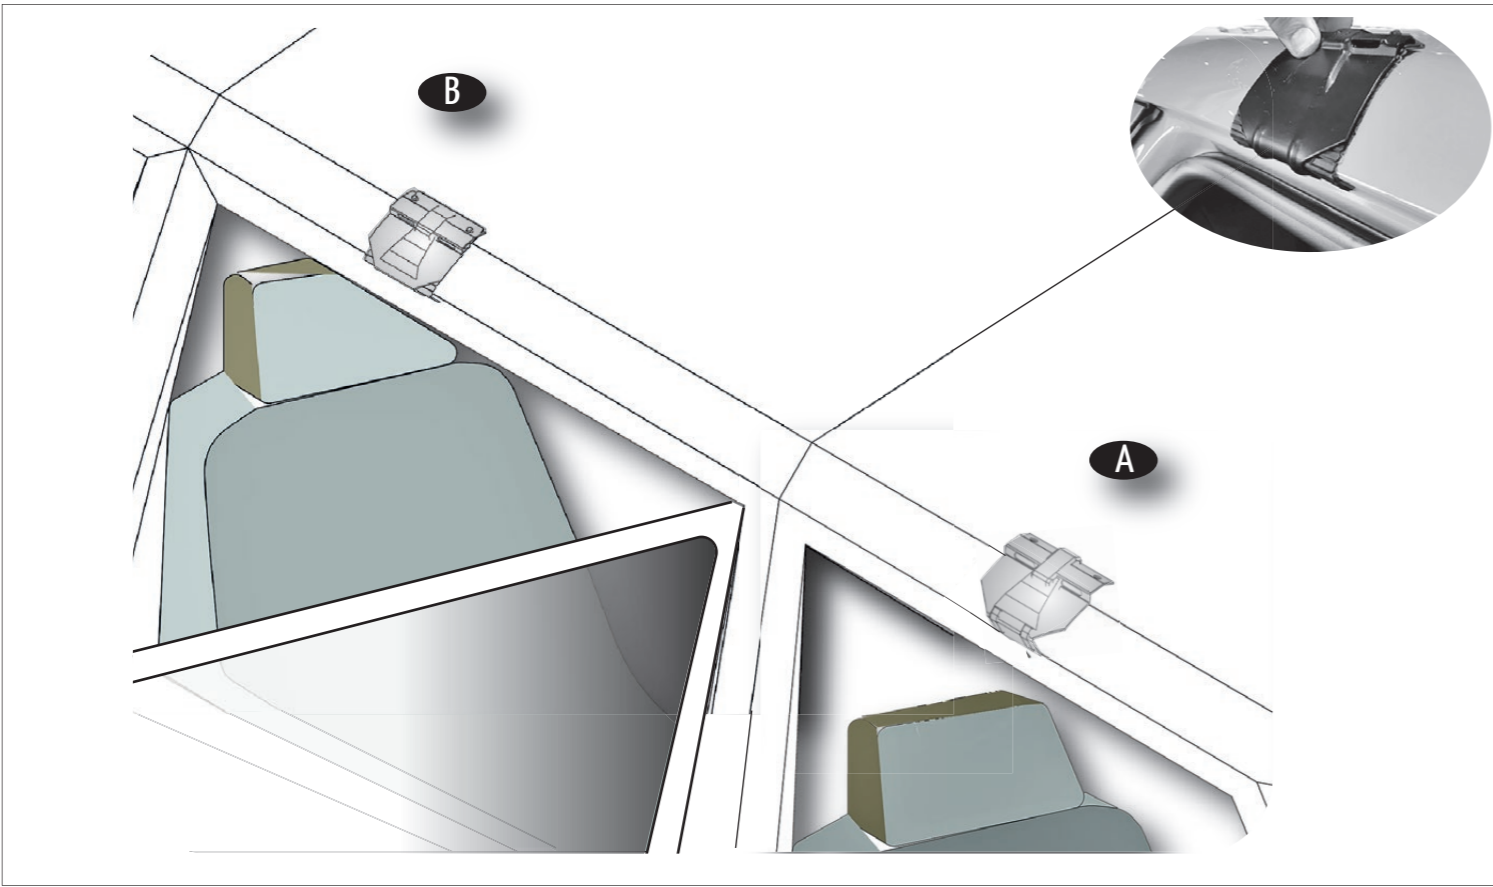

POOL-LINE ACCESORIOS, S.L.  
C. Esqueis, 19. P. I. Can Barri  
08415- Bigues i Riells. Barcelona (España)  
www.pool-line.net

Nº HOMOLOGACIÓN: **E9** 26R-03.1085

**110234**

Review 10/2019

				P1	P2	P5	P6
<b>FORD</b>							
Fiesta VII	2017->	5	-/-	68	68	95	95
<b>HYUNDAI</b>							
i30 SW	12 - 16	5	-/-	68	68	95	95