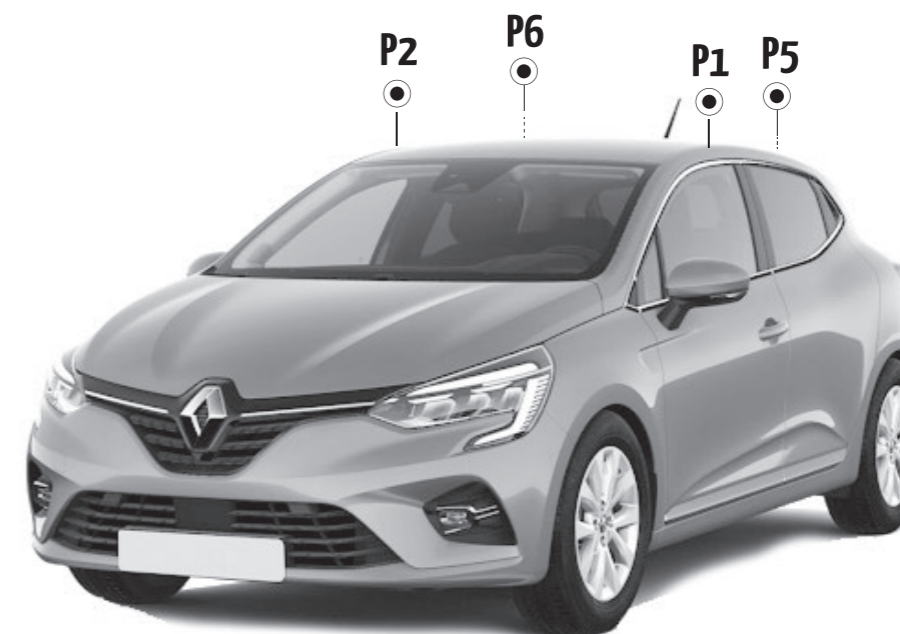

- **E** Instrucciones de montaje Kit de fijación
- **C** Instruccions de muntatge Kit de fixació
- **GB** Assembly instructions Fixation Kit
- **F** Instruction de montage Kit fixation
- **D** Montageanleitung Stützfuß-Kit
- **PT** Instruções de montagem Kit fixação
- **I** Istruzioni di montaggio Kit di fissaggio
- **PL** Instrukcja montażu Element mocujący
- **CZ** Montážní návod Fixační kit
- **HU** Szerelési Utasítás Rögzítő készlet
- **RO** Instrucțiuni de montaj Kit de fixare
- **HR** Detaljne upute Kit za montažu
- **TU** Öncelikli montaj Montaj kiti

POOL-LINE ACCESORIOS, S.L.
C. Esqueis, 19. P. I. Can Barri
08415- Bigues i Riells. Barcelona (España)
www.pool-line.net

Nº HOMOLOGACIÓN: **E9** 26R-03.1085

110236

Review 02/2020