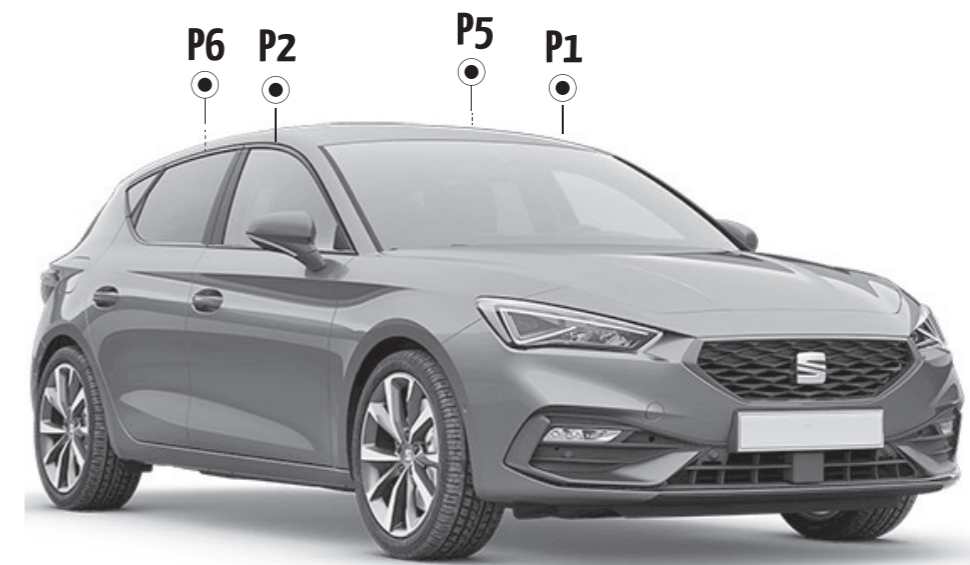

				P1	P2	P5	P6
SEAT							
León IV (KL)	2020->	5	B00045	59	59	156	156