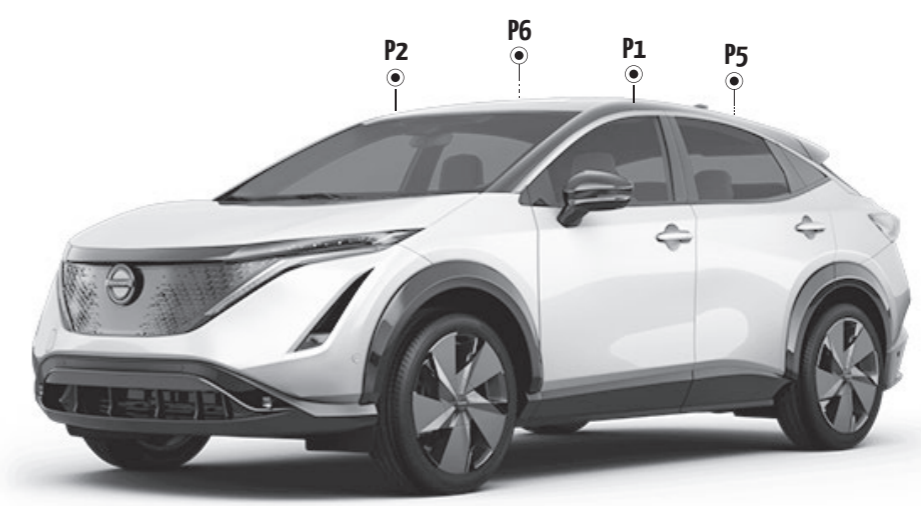

Video INSTRUCCIONES MONTAJE

Revisar par de apriete  
 Check torque

				P1	P2	P5	P6
<b>NISSAN</b>							
ARIYA	2022->	5	-/-	32	32	95	95

Zona delantera  
 Zone avant  
 Front zone  
 Zone anteriore  
 Vorderzone