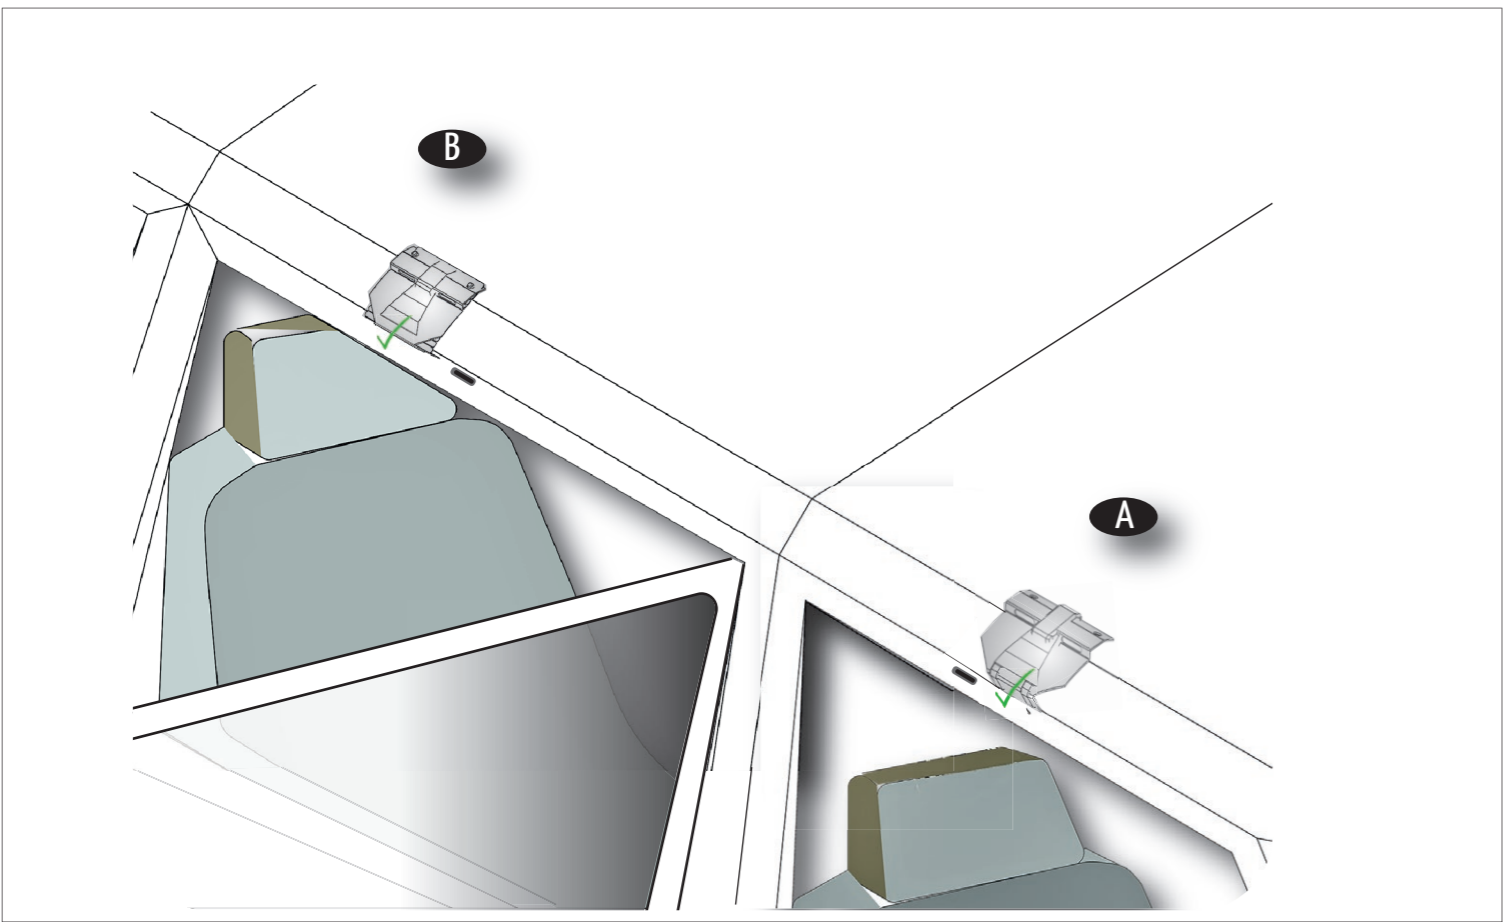

Video INSTRUCCIONES MONTAJE

Revisar par de apriete  
 Check torque

				P1	P2	P5	P6
<b>NISSAN</b>							
ARIYA	2022->	5	-/-	32	32	95	95

Zona delantera  
 Zone avant  
 Front zone  
 Zone anteriore  
 Vorderzone