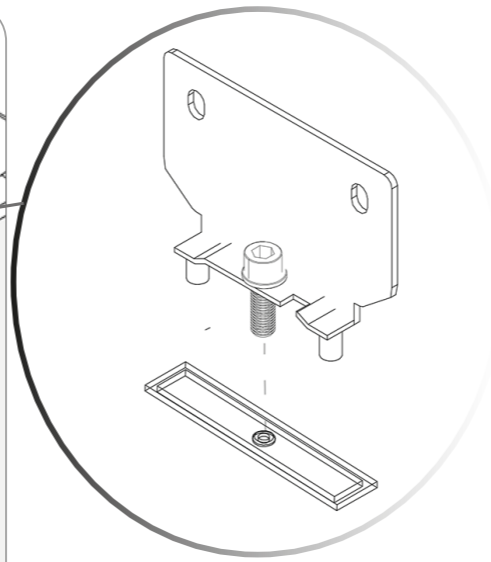

POOL-LINE ACCESORIOS, S.L.  
C. Esqueis, 19. P. I. Can Barri  
08415- Bigues i Riells. Barcelona (España)  
www.pool-line.net

Nº HOMOLOGACIÓN: **E9** 26R-03.1085

**110402**

Review 1/2016

				P1	P2	P5	P6
<b>Citroën</b>							
C4 I	04-10	5	B00017 + B00019	s50	s50	s50	s50
C4 I Coupe	04-10	3	B00017 + B00019	s50	s50	s50	s50
C4 I Picasso	07-13	5	B00017 + B00019	s50	s50	s50	s50
<b>Fiat</b>							
Stilo	01-08	3	B00018 + B00019	s50	s50	s50	s50
Stilo	01-10	5	B00018 + B00019	s50	s50	s50	s50
<b>Lancia</b>							
Musa	04-07	5	B00018 + B00019	s50	s50	s50	s50
Musa	07-12	5	B00018 + B00019	s50	s50	s50	s50
<b>Mercedes</b>							
Clase B W245	05-11	5	B00018	s50	s50	s50	s50
<b>Renault</b>							
Megane II	02-09	3	B00018 + B00019	s50	s50	s50	s50
Megane II Sedan	03-09	4	B00018 + B00019	s50	s50	s50	s50
Megane II	02-09	5	B00018 + B00019	s50	s50	s50	s50
Grand Scenic II	04-09	5	B00018 + B00019	s50	s50	s50	s50
Scenic II	03-09	5	B00018 + B00019	s50	s50	s50	s50