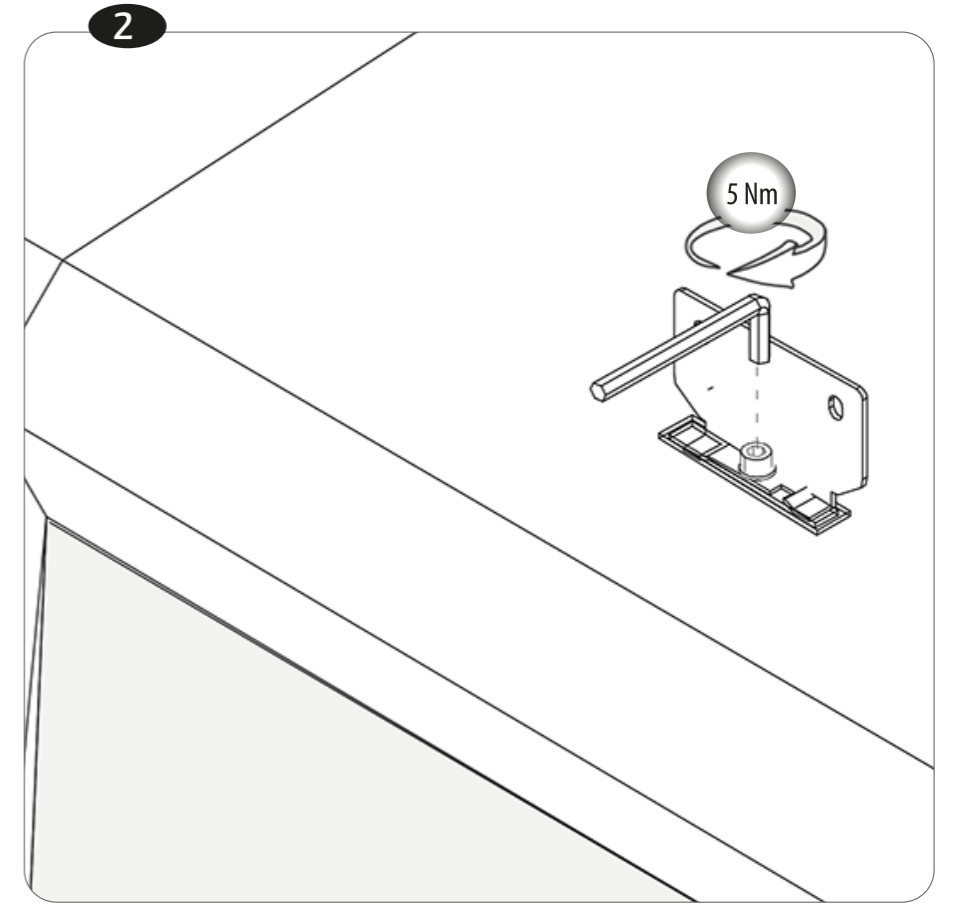

POOL-LINE ACCESORIOS, S.L.  
C. Esqueis, 19. P. I. Can Barri  
08415- Bigues i Riells. Barcelona (España)  
www.pool-line.net

Nº HOMOLOGACIÓN: **E9** 26R-03.1085

**110402**

Review 1/2016

				P1	P2	P5	P6
<b>Citroën</b>							
C4 I	04-10	5	B00017 + B00019	s50	s50	s50	s50
C4 I Coupe	04-10	3	B00017 + B00019	s50	s50	s50	s50
C4 I Picasso	07-13	5	B00017 + B00019	s50	s50	s50	s50
<b>Fiat</b>							
Stilo	01-08	3	B00018 + B00019	s50	s50	s50	s50
Stilo	01-10	5	B00018 + B00019	s50	s50	s50	s50
<b>Lancia</b>							
Musa	04-07	5	B00018 + B00019	s50	s50	s50	s50
Musa	07-12	5	B00018 + B00019	s50	s50	s50	s50
<b>Mercedes</b>							
Clase B W245	05-11	5	B00018	s50	s50	s50	s50
<b>Renault</b>							
Megane II	02-09	3	B00018 + B00019	s50	s50	s50	s50
Megane II Sedan	03-09	4	B00018 + B00019	s50	s50	s50	s50
Megane II	02-09	5	B00018 + B00019	s50	s50	s50	s50
Grand Scenic II	04-09	5	B00018 + B00019	s50	s50	s50	s50
Scenic II	03-09	5	B00018 + B00019	s50	s50	s50	s50