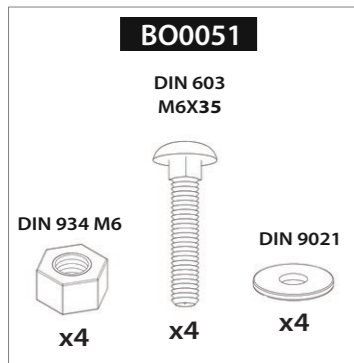

EVO

NEO

- E** Instrucciones de montaje Kit de fijación
- C** Instruccions de muntatge Kit de fixació
- GB** Assembly instructions Fixation Kit
- F** Instruction de montage Kit fixation
- D** Montageanleitung Stützfuß-Kit
- PT** Instruções de montagem Kit fixação
- I** Istruzioni di montaggio Kit di fissaggio
- PL** Instrukcja montażu Element mocujący
- CZ** Montážní návod Fixační kit
- HU** Szerelési Utasítás Rögzítő készlet
- RO** Instrucțiuni de montaj Kit de fixare
- HR** Detaljne upute Kit za montažu
- TU** Öncelikle montaj Montaj kiti

POOL-LINE ACCESORIOS, S.L.
C. Esqueis, 19. P. I. Can Barri
08415- Bigues i Riells. Barcelona (España)
www.pool-line.net

Nº HOMOLOGACIÓN: **E9** 26R-03.1085

110408

Review 5/2023

			EVO	NEO	P1	P2	P5	P6
PEUGEOT								
5008 I (sin railing)	11 - 16	5	B00048 + B00053	B00048 + B00051	S48+ B	S47+ A	S22+ B	S22+ A