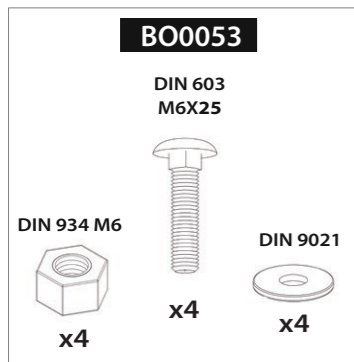

EVO

NEO

- E** Instrucciones de montaje Kit de fijación
- C** Instruccions de muntatge Kit de fixació
- GB** Assembly instructions Fixation Kit
- F** Instruction de montage Kit fixation
- D** Montageanleitung Stützfuß-Kit
- PT** Instruções de montagem Kit fixação
- I** Istruzioni di montaggio Kit di fissaggio
- PL** Instrukcja montażu Element mocujący
- CZ** Montážní návod Fixační kit
- HU** Szerelési Utasítás Rögzítő készlet
- RO** Instrucțiuni de montaj Kit de fixare
- HR** Detaljne upute Kit za montažu
- TU** Öncelikle montaj Montaj kiti

POOL-LINE ACCESORIOS, S.L.
C. Esqueis, 19. P. I. Can Barri
08415- Bigues i Riells. Barcelona (España)
www.pool-line.net

Nº HOMOLOGACIÓN: **E9** 26R-03.1085

110408

Review 5/2023

			EVO	NEO	P1	P2	P5	P6
PEUGEOT								
5008 I (sin railing)	11 - 16	5	B00048 + B00053	B00048 + B00051	S48+ B	S47+ A	S22+ B	S22+ A