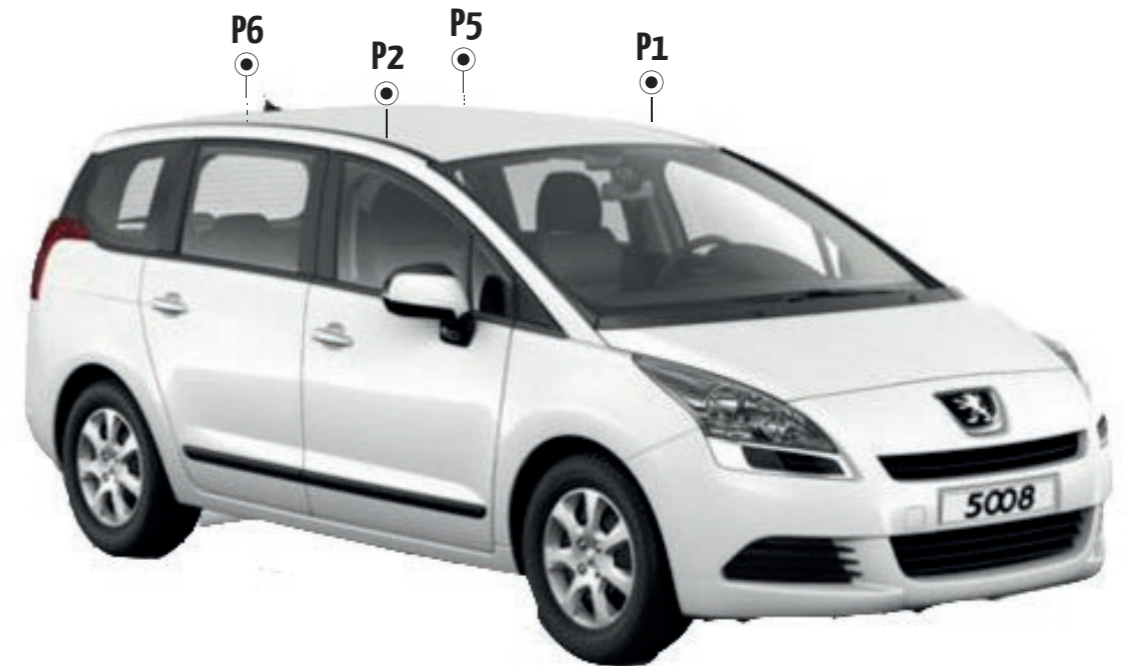

- **E** Instrucciones de montaje Kit de fijación
- **C** Instruccions de muntatge Kit de fixació
- **GB** Assembly instructions Fixation Kit
- **F** Instruction de montage Kit fixation
- **D** Montageanleitung Stützfuß-Kit
- **PT** Instruções de montagem Kit fixação
- **I** Istruzioni di montaggio Kit di fissaggio
- **PL** Instrukcja montażu Element mocujący
- **CZ** Montážní návod Fixační kit
- **HU** Szerelési Utasítás Rögzítő készlet
- **RO** Instrucțiuni de montaj Kit de fixare
- **HR** Detaljne upute Kit za montažu
- **TU** Öncelikle montaj Montaj kiti

POOL-LINE ACCESORIOS, S.L.
C. Esqueis, 19. P. I. Can Barri
08415- Bigues i Riells. Barcelona (España)
www.pool-line.net

Nº HOMOLOGACIÓN: **E9** 26R-03.1085

110408

Review 5/2023