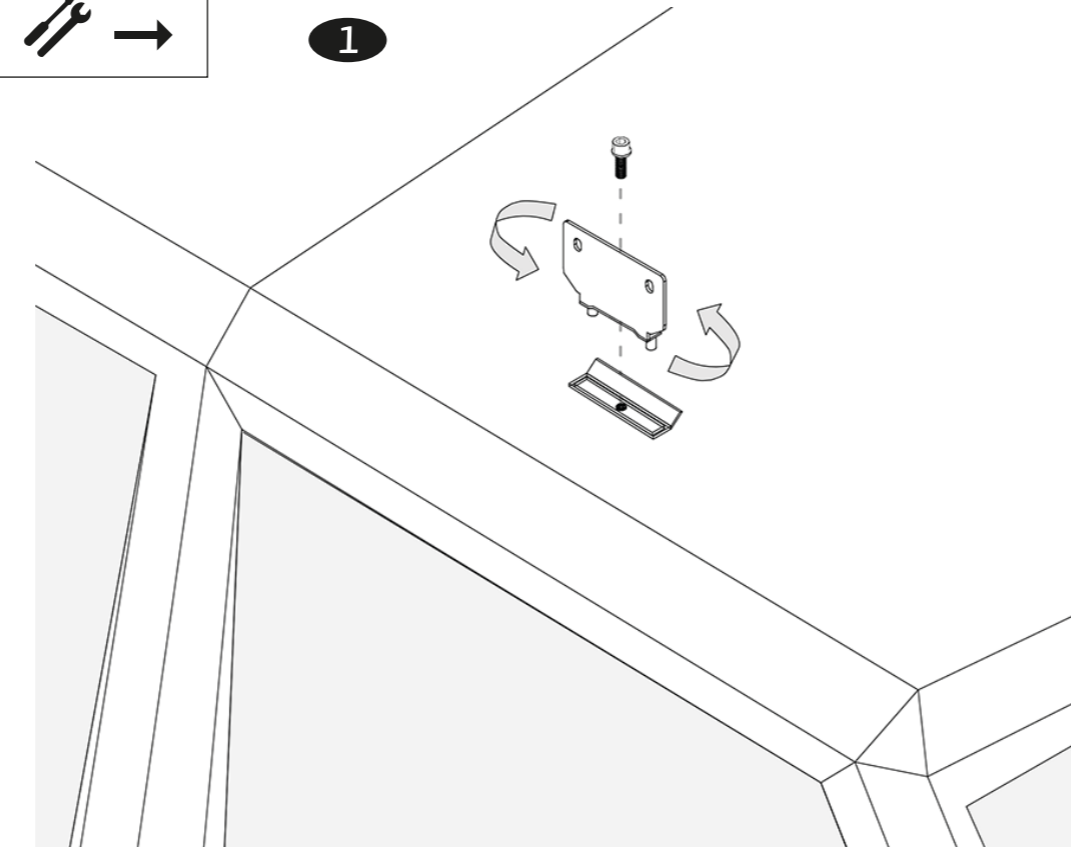

E	Instrucciones de montaje	Kit de fijación
C	Instruccions de muntatge	Kit de fixació
GB	Assembly instructions	Fixation Kit
F	Instruction de montage	Kit fixation
D	Montageanleitung	Stützfuß-Kit
PT	Instruções de montagem	Kit fixação
I	Istruzioni di montaggio	Kit di fissaggio
PL	Instrukcja montażu	Element mocujący
CZ	Montážní návod	Fixační kit
HU	Szerelési Utasítás	Rögzítő készlet
RO	Instructiuni de montaj	Kit de fixare
HR	Detaljne upute	Kit za montažu
TU	Öncelikle montaj	Montaj kiti

1