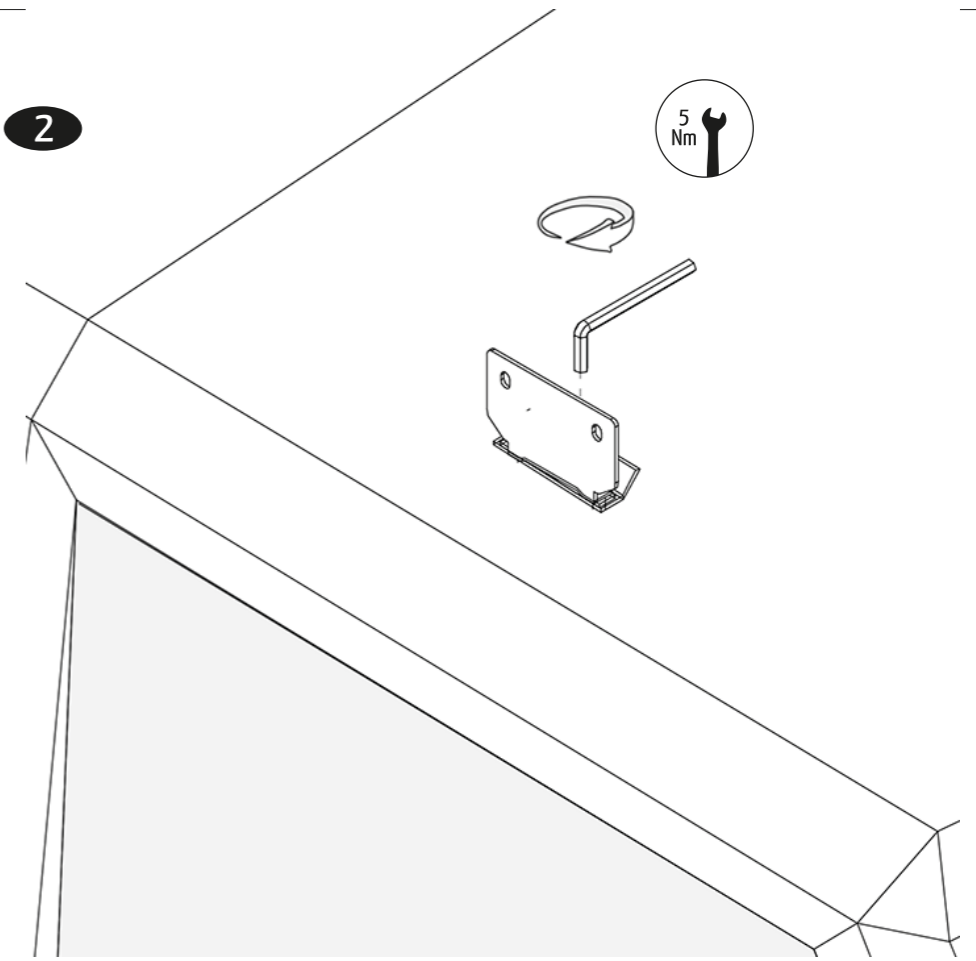

E	Instrucciones de montaje	Kit de fijación
C	Instruccions de muntatge	Kit de fixació
GB	Assembly instructions	Fixation Kit
F	Instruction de montage	Kit fixation
D	Montageanleitung	Stützfuß-Kit
PT	Instruções de montagem	Kit fixação
I	Istruzioni di montaggio	Kit di fissaggio
PL	Instrukcja montażu	Element mocujący
CZ	Montážní návod	Fixační kit
HU	Szerelési Utasítás	Rögzítő készlet
RO	Instructiuni de montaj	Kit de fixare
HR	Detaljne upute	Kit za montažu
TU	Öncelikle montaj	Montaj kiti

1

2

1

2

3