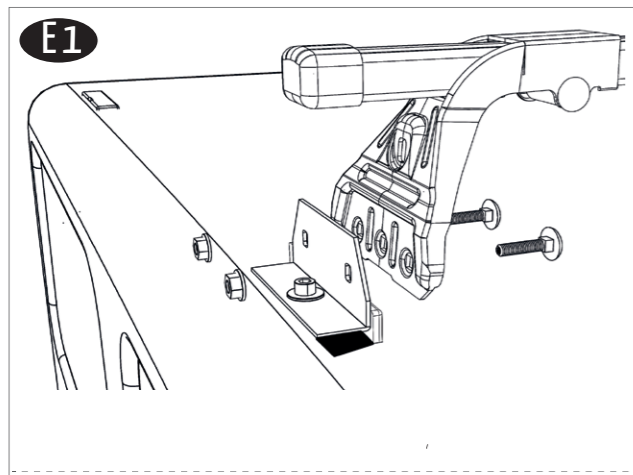

**EVO**

**NEO**

Limpieza pre-instalación

Pre-installation cleaning

Revisar par de apriete

Check torque

- E** Instrucciones de montaje Kit de fijación
- C** Instruccions de muntatge Kit de fixació
- GB** Assembly instructions Fixation Kit
- F** Instruction de montage Kit fixation
- D** Montageanleitung Stützfuß-Kit
- PT** Instruções de montagem Kit fixação
- I** Istruzioni di montaggio Kit di fissaggio
- PL** Instrukcja montażu Element mocujący
- CZ** Montážní návod Fixační kit
- HU** Szerelési Utasítás Rögzítő készlet
- RO** Instrucțiuni de montaj Kit de fixare
- HR** Detaljne upute Kit za montažu
- TU** Öncelikle montaj Montaj kiti

POOL-LINE ACCESORIOS, S.L.  
C. Esqueis, 19. P. I. Can Barri  
08415- Bigues i Riells. Barcelona (España)  
www.pool-line.net

Nº HOMOLOGACIÓN: **E9** 26R-03.1085

**110410**

Review 3/2023

			P1	P2	P5	P6
<b>CITROËN</b>						
C15	84 - 06	B00036	S15	S15	S15	S15
<b>FORD</b>						
COURIER	95 - 02	B00035+B00033+B00032	S15	S15	S15	S15
TOURNEO CONNECT L1	02 - 13	B00036	S15	S15	S15	S15
TOURNEO CONNECT L2	02 - 13	B00036	S15	S15	S15	S15
TRANSIT CONNECT L1	02 - 13	B00036	S15	S15	S15	S15
TRANSIT CONNECT L2	02 - 13	B00036	S15	S15	S15	S15
<b>NISSAN</b>						
KUBISTAR	97 - 09	B00036	S15	S15	S15	S15
<b>RENAULT</b>						
EXPRESS	91 - 96	B00035+B00033	S15	S15	S15	S15
KANGOO I	97 - 08	B00036	S15	S15	S15	S15
KANGOO II	08 - 21	B00036+B00032	S15	S15	S15	S15
<b>VOLKSWAGEN</b>						
CADDY III	04 - 11	B00036+B00032	S15	S15	S15	S15
CADDY IV	11 - 20	B00036+B00032	S15	S15	S15	S15
CADDY V	20 -	B00036+B00032	S15	S15	S15	S15