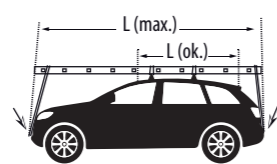

**EVO**

**NEO**

Limpieza pre-instalación

Pre-installation cleaning

Revisar par de apriete

Check torque

- E** Instrucciones de montaje Kit de fijación
- C** Instruccions de muntatge Kit de fixació
- GB** Assembly instructions Fixation Kit
- F** Instruction de montage Kit fixation
- D** Montageanleitung Stützfuß-Kit
- PT** Instruções de montagem Kit fixação
- I** Istruzioni di montaggio Kit di fissaggio
- PL** Instrukcja montażu Element mocujący
- CZ** Montážní návod Fixační kit
- HU** Szerelési Utasítás Rögzítő készlet
- RO** Instrucțiuni de montaj Kit de fixare
- HR** Detaljne upute Kit za montažu
- TU** Öncelikle montaj Montaj kiti