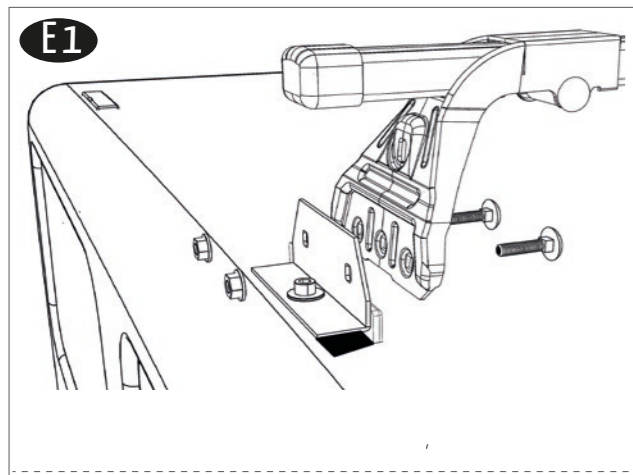

EVO

NEO

- E** Instrucciones de montaje Kit de fijación
- C** Instruccions de muntatge Kit de fixació
- GB** Assembly instructions Fixation Kit
- F** Instruction de montage Kit fixation
- D** Montageanleitung Stützfuß-Kit
- PT** Instruções de montagem Kit fixação
- I** Istruzioni di montaggio Kit di fissaggio
- PL** Instrukcja montażu Element mocujący
- CZ** Montážní návod Fixační kit
- HU** Szerelési Utasítás Rögzítő készlet
- RO** Instrucțiuni de montaj Kit de fixare
- HR** Detaljne upute Kit za montažu
- TU** Öncelikle montaj Montaj kiti

POOL-LINE ACCESORIOS, S.L.
C. Esqueis, 19. P. I. Can Barri
08415- Bigues i Riells. Barcelona (España)
www.pool-line.net

Nº HOMOLOGACIÓN: **E9** 26R-03.1085

110411

Review 12/2017

				P1	P2	P3	P4	P5	P6
CITROËN									
XANTIA BREAK	96 - 03	5	B00025	S15 + (*)	S15 + (*)			S15 + (*)	S15 + (*)
XSARA BREAK	98 - 06	5	B00025	S15 + (*)	S15 + (*)			S15 + (*)	S15 + (*)
DODGE									
NITRO	07 - 11	5	B00021+B00020	S15	S15	S15	S15	S15	S15
FIAT									
FIORINO II	- 08		B00027	S15	S15			S15	S15
FORD									
GALAXY II	06-10	5	B00027	S15 + (*)	S15 + (*)	S15 + (*)	S15 + (*)	S15 + (*)	S15 + (*)
LAND ROVER									
DISCOVERY III	04 - 09	5	B00028+B00020+B00037			S15	S15	S15	S15
RENAULT									
ESPACE III	96 - 00	5	B00025+B00020	S15	S15	S15	S15	S15	S15
ESPACE III	00 - 02	5	B00025+B00020	S15	S15	S15	S15	S15	S15
GRAND ESPACE III	96 - 00	5	B00025+B00020	S15	S15	S15	S15	S15	S15
GRAND ESPACE III	00 - 02	5	B00025+B00020	S15	S15	S15	S15	S15	S15
VOLKSWAGEN									
T5 / T6 (con rail)	03 ->		B00020+B00027	S15 + (*)	S15 + (*)	S15 + (*)	S15 + (*)	S15 + (*)	S15 + (*)
T5 / T6	03 ->		B00020+B00027	S15	S15	S15	S15	S15	S15