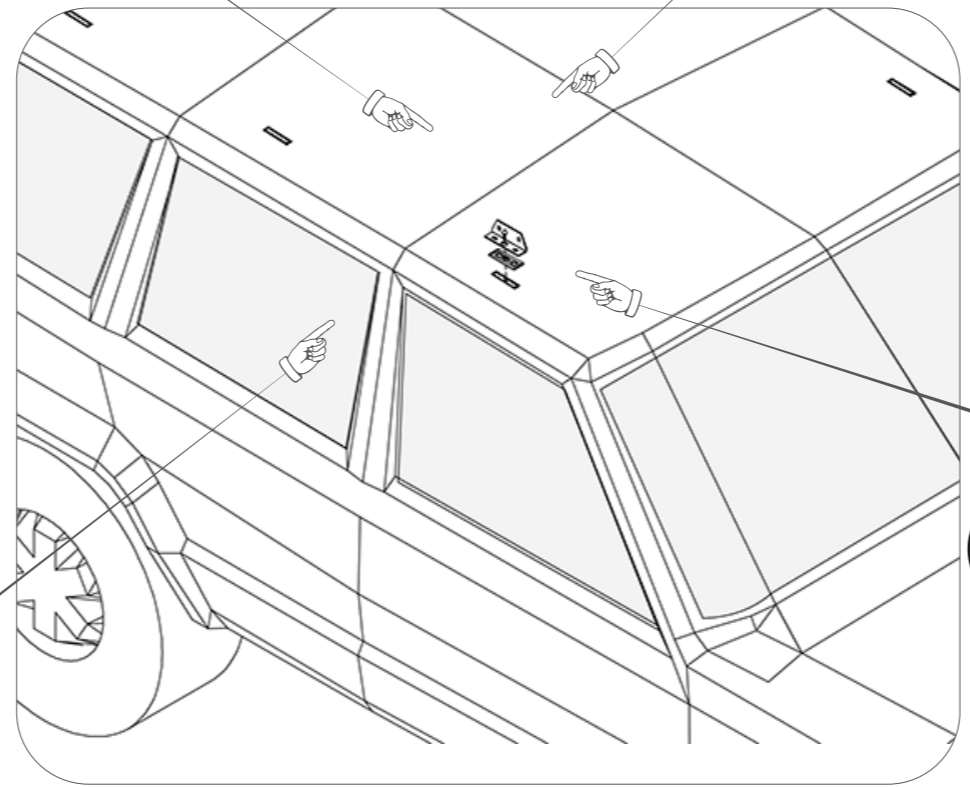

3 Fiat Dobló

Mazda CX-5

4 Mazda CX-7 (2006-2009)

Mazda CX-7 (2009-2012)