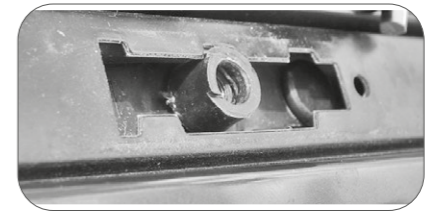

4 Mazda CX-7 (2006-2009)