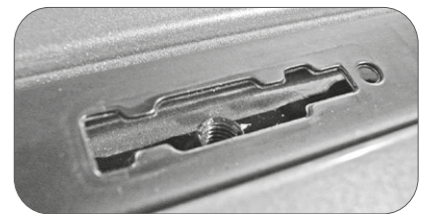

1 Citroën C3 Pluriel

3 Fiat Dobló

Mazda CX-5

4 Mazda CX-7 (2006-2009)

Mazda CX-7 (2009-2012)