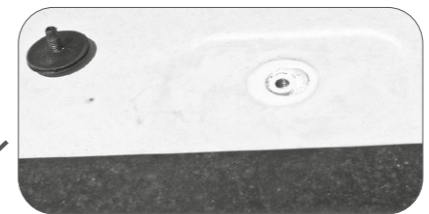

3 Fiat Dobló