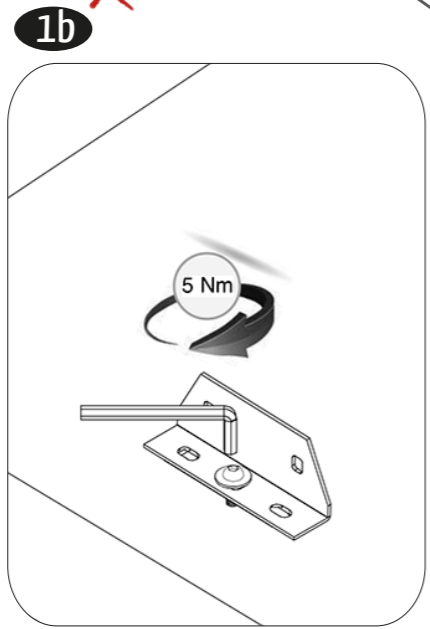

1 Citroën C3 Pluriel