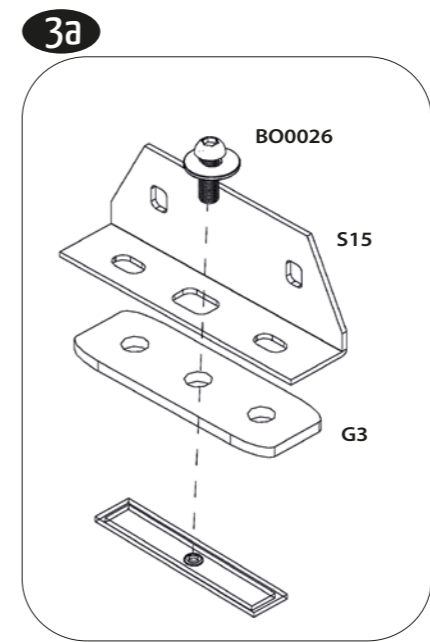

3 Fiat Dobló

Mazda CX-5

4 Mazda CX-7 (2006-2009)

Mazda CX-7 (2009-2012)