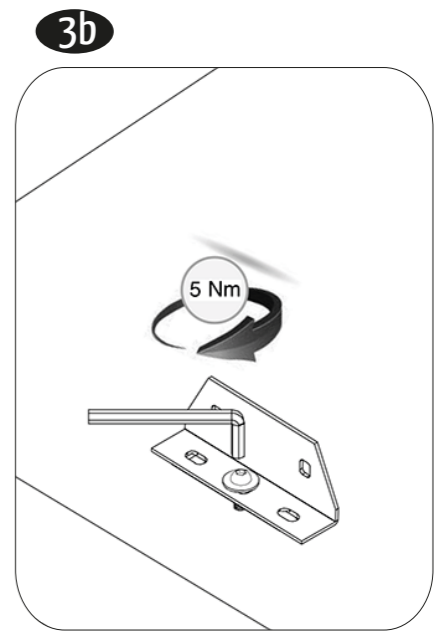

3 Fiat Dobló

Mazda CX-5

4 Mazda CX-7 (2006-2009)

Mazda CX-7 (2009-2012)