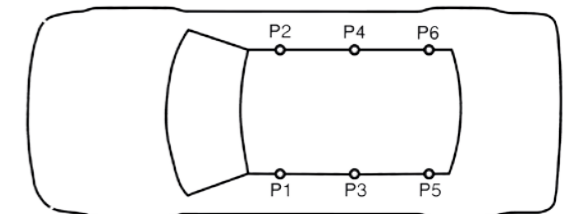

POOL-LINE ACCESORIOS, S.L.  
C. Esqueis, 19. P. I. Can Barri  
08415- Bigues i Riells. Barcelona (España)  
www.pool-line.net

Nº HOMOLOGACIÓN: **E9** 26R-03.1085

**110412**

Review 1/2018

				P1	P2	P5	P6
<b>CITROËN</b>							
C3 PLURIEL	03 - 10	2	B00026	S15	S15	S15	S15
<b>FIAT</b>							
DOBLO I	01 - 09		B00026	S15	S15	S15	S15
DOBLO I MAXI	07 - 09		B00026	S15	S15	S15	S15
<b>MAZDA</b>							
CX-5	12 -	5	B00026+B00020	S15	S15	S15	S15
CX-7	06 - 09	5	B00026+B00020+(B00037)	S15	S15	S15	S15
CX-7	09 -	5	B00026+B00020+(B00038)	S15	S15	S15	S15
<b>NISSAN</b>							
X-TRAIL (T30)	01 - 07	5	B00028+B00020	S15	S15	S15	S15
X-TRAIL (T31)	07 - 14	5	B00028+B00020	S15	S15	S15	S15
<b>SUBARU</b>							
IMPREZA III (GR / WRX)	07 - 11	5	B00026+B00020	S15	S15	S15	S15