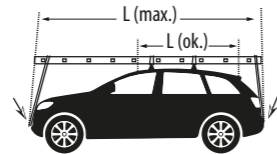

**EVO**

**NEO**

Limpeza pre-instalación

Pre-installation cleaning

Revisar par de apriete

Check torque

- E** Instrucciones de montaje Kit de fijación
- C** Instruccions de muntatge Kit de fixació
- GB** Assembly instructions Fixation Kit
- F** Instruction de montage Kit fixation
- D** Montageanleitung Stützfuß-Kit
- PT** Instruções de montagem Kit fixação
- I** Istruzioni di montaggio Kit di fissaggio
- PL** Instrukcja montażu Element mocujący
- CZ** Montážní návod Fixační kit
- HU** Szerelési Utasítás Rögzítő készlet
- RO** Instrucțiuni de montaj Kit de fixare
- HR** Detaljne upute Kit za montažu
- TU** Öncelikle montaj Montaj kiti