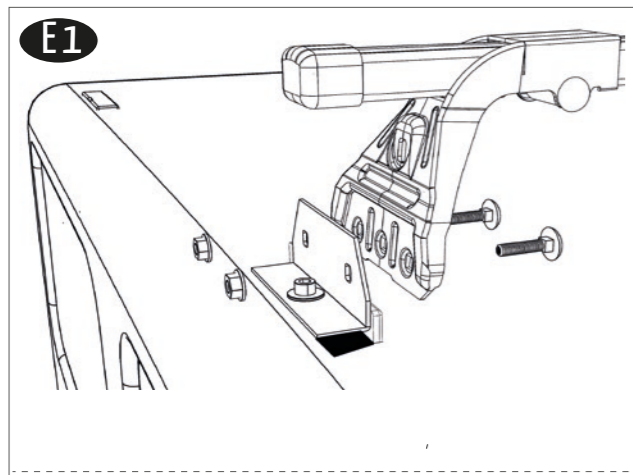

**EVO**

**NEO**

Limpeza pre-instalación

Pre-installation cleaning

Revisar par de apriete

Check torque

- E** Instrucciones de montaje Kit de fijación
- C** Instruccions de muntatge Kit de fixació
- GB** Assembly instructions Fixation Kit
- F** Instruction de montage Kit fixation
- D** Montageanleitung Stützfuß-Kit
- PT** Instruções de montagem Kit fixação
- I** Istruzioni di montaggio Kit di fissaggio
- PL** Instrukcja montażu Element mocujący
- CZ** Montážní návod Fixační kit
- HU** Szerelési Utasítás Rögzítő készlet
- RO** Instrucțiuni de montaj Kit de fixare
- HR** Detaljne upute Kit za montažu
- TU** Öncelikle montaj Montaj kiti

POOL-LINE ACCESORIOS, S.L.  
C. Esqueis, 19. P. I. Can Barri  
08415- Bigues i Riells. Barcelona (España)  
www.pool-line.net

Nº HOMOLOGACIÓN: **E9** 26R-03.1085

**110412**

Review 1/2018

				P1	P2	P5	P6
<b>CITROËN</b>							
C3 PLURIEL	03 - 10	2	B00026	S15	S15	S15	S15
<b>FIAT</b>							
DOBLO I	01 - 09		B00026	S15	S15	S15	S15
DOBLO I MAXI	07 - 09		B00026	S15	S15	S15	S15
<b>MAZDA</b>							
CX-5	12 -	5	B00026+B00020	S15	S15	S15	S15
CX-7	06 - 09	5	B00026+B00020+(B00037)	S15	S15	S15	S15
CX-7	09 -	5	B00026+B00020+(B00038)	S15	S15	S15	S15
<b>NISSAN</b>							
X-TRAIL (T30)	01 - 07	5	B00028+B00020	S15	S15	S15	S15
X-TRAIL (T31)	07 - 14	5	B00028+B00020	S15	S15	S15	S15
<b>SUBARU</b>							
IMPREZA III (GR / WRX)	07 - 11	5	B00026+B00020	S15	S15	S15	S15