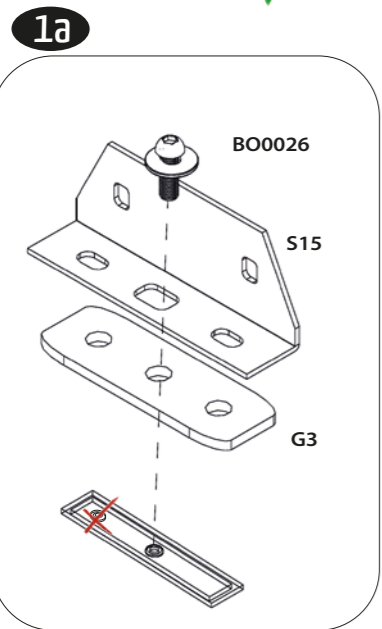

1 Citroën C3 Pluriel