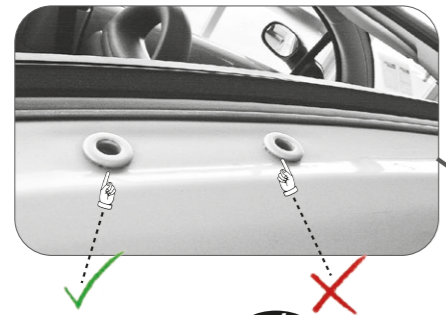

1 Citroën C3 Pluriel