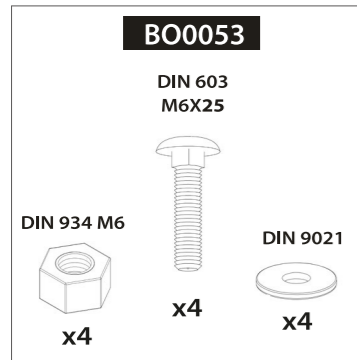

**EVO**

**NEO**

- E** Instrucciones de montaje Kit de fijación
- C** Instruccions de muntatge Kit de fixació
- GB** Assembly instructions Fixation Kit
- F** Instruction de montage Kit fixation
- D** Montageanleitung Stützfuß-Kit
- PT** Instruções de montagem Kit fixação
- I** Istruzioni di montaggio Kit di fissaggio
- PL** Instrukcja montażu Element mocujący
- CZ** Montážní návod Fixační kit
- HU** Szerelési Utasítás Rögzítő készlet
- RO** Instrucțiuni de montaj Kit de fixare
- HR** Detaljne upute Kit za montažu
- TU** Öncelikle montaj Montaj kiti

POOL-LINE ACCESORIOS, S.L.  
C. Esqueis, 19. P. I. Can Barri  
08415- Bigues i Riells. Barcelona (España)  
www.pool-line.net

Nº HOMOLOGACIÓN: **E9** 26R-03.1085

**110416**

Review 4/2015

Rules Respect Traffic