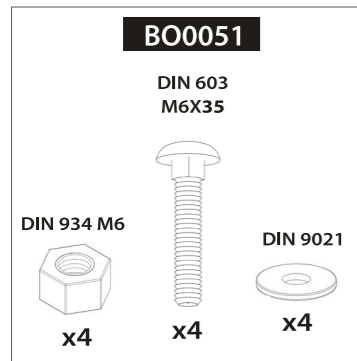

**EVO**

**NEO**

- E** Instrucciones de montaje Kit de fijación
- C** Instruccions de muntatge Kit de fixació
- GB** Assembly instructions Fixation Kit
- F** Instruction de montage Kit fixation
- D** Montageanleitung Stützfuß-Kit
- PT** Instruções de montagem Kit fixação
- I** Istruzioni di montaggio Kit di fissaggio
- PL** Instrukcja montażu Element mocujący
- CZ** Montážní návod Fixační kit
- HU** Szerelési Utasítás Rögzítő készlet
- RO** Instrucțiuni de montaj Kit de fixare
- HR** Detaljne upute Kit za montažu
- TU** Öncelikle montaj Montaj kiti

POOL-LINE ACCESORIOS, S.L.  
C. Esqueis, 19. P. I. Can Barri  
08415- Bigues i Riells. Barcelona (España)  
www.pool-line.net

Nº HOMOLOGACIÓN: **E9** 26R-03.1085

**110416**

Review 4/2015

Rules Respect Traffic