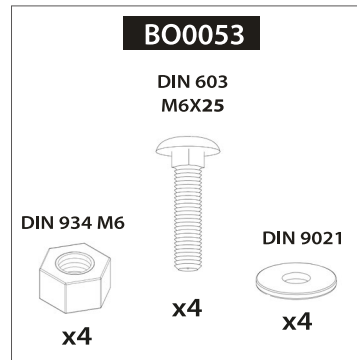

**EVO**

**NEO**

**1** **Year**  
Warranty

- E** Instrucciones de montaje Kit de fijación
- C** Instruccions de muntatge Kit de fixació
- GB** Assembly instructions Fixation Kit
- F** Instruction de montage Kit fixation
- D** Montageanleitung Stützfuß-Kit
- PT** Instruções de montagem Kit fixação
- I** Istruzioni di montaggio Kit di fissaggio
- PL** Instrukcja montażu Element mocujący
- CZ** Montážní návod Fixační kit
- HU** Szerelési Utasítás Rögzítő készlet
- RO** Instrucțiuni de montaj Kit de fixare
- HR** Detaljne upute Kit za montažu
- TU** Öncelikli montaj Montaj kiti

POOL-LINE ACCESORIOS, S.L.  
C. Esqueis, 19. P. I. Can Barri  
08415- Bigues i Riells. Barcelona (España)  
www.pool-line.net

Nº HOMOLOGACIÓN: **E9** 26R-03.1085

**110417**

Review 4/2015

			<b>EVO</b>	<b>NEO</b>	<b>P1</b>	<b>P2</b>	<b>P5</b>	<b>P6</b>
<b>CHRYSLER</b>								
SEBRING II (JR)	01 - 07	4	B00048 + B00053	B00048 + B00051	S24+ E	S24+ E	S24+ E	S24+ E
STRATUS	95 - 01	4	B00048 + B00053	B00048 + B00051	S24+ E	S24+ E	S24+ E	S24+ E