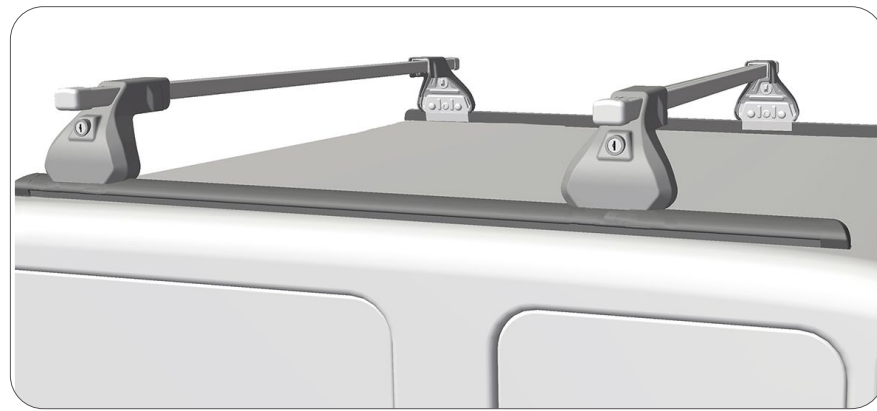

**EVO**

**NEO**

**1** **Year**  
Warranty

- E** Instrucciones de montaje Kit de fijación
- C** Instruccions de muntatge Kit de fixació
- GB** Assembly instructions Fixation Kit
- F** Instruction de montage Kit fixation
- D** Montageanleitung Stützfuß-Kit
- PT** Instruções de montagem Kit fixação
- I** Istruzioni di montaggio Kit di fissaggio
- PL** Instrukcja montażu Element mocujący
- CZ** Montážní návod Fixační kit
- HU** Szerelési Utasítás Rögzítő készlet
- RO** Instrucțiuni de montaj Kit de fixare
- HR** Detaljne upute Kit za montažu
- TU** Öncelikli montaj Montaj kiti