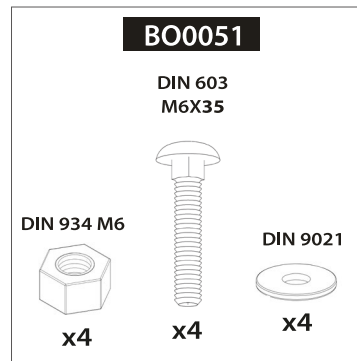

**EVO**

**NEO**

**1** **Year**  
Warranty

- E** Instrucciones de montaje Kit de fijación
- C** Instruccions de muntatge Kit de fixació
- GB** Assembly instructions Fixation Kit
- F** Instruction de montage Kit fixation
- D** Montageanleitung Stützfuß-Kit
- PT** Instruções de montagem Kit fixação
- I** Istruzioni di montaggio Kit di fissaggio
- PL** Instrukcja montażu Element mocujący
- CZ** Montážní návod Fixační kit
- HU** Szerelési Utasítás Rögzítő készlet
- RO** Instrucțiuni de montaj Kit de fixare
- HR** Detaljne upute Kit za montažu
- TU** Öncelikli montaj Montaj kiti

POOL-LINE ACCESORIOS, S.L.  
C. Esqueis, 19. P. I. Can Barri  
08415- Bigues i Riells. Barcelona (España)  
www.pool-line.net

Nº HOMOLOGACIÓN: **E9** 26R-03.1085

**110417**

Review 4/2015

			<b>EVO</b>	<b>NEO</b>	<b>P1</b>	<b>P2</b>	<b>P5</b>	<b>P6</b>
<b>CHRYSLER</b>								
SEBRING II (JR)	01 - 07	4	B00048 + B00053	B00048 + B00051	S24+ E	S24+ E	S24+ E	S24+ E
STRATUS	95 - 01	4	B00048 + B00053	B00048 + B00051	S24+ E	S24+ E	S24+ E	S24+ E