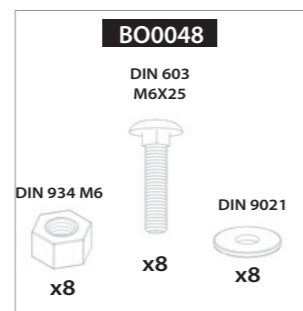

- E** Instrucciones de montaje Kit de fijación
- C** Instruccions de muntatge Kit de fixació
- GB** Assembly instructions Fixation Kit
- F** Instruction de montage Kit fixation
- D** Montageanleitung Stützfuß-Kit
- PT** Instruções de montagem Kit fixação
- I** Istruzioni di montaggio Kit di fissaggio
- PL** Instrukcja montażu Element mocujący
- CZ** Montážní návod Fixační kit
- HU** Szerelési Utasítás Rögzítő készlet
- RO** Instrucțiuni de montaj Kit de fixare
- HR** Detaljne upute Kit za montažu
- TU** Öncelikli montaj Montaj kiti

POOL-LINE ACCESORIOS, S.L.  
C. Esqueis, 19. P. I. Can Barri  
08415- Bigues i Riells. Barcelona (España)  
www.pool-line.net

Nº HOMOLOGACIÓN: **E9** 26R-03.1085

**110420**

Review 2/2020

				P1	P2	P5	P6
<b>BMW</b>							
SERIE 3 E46	98 - 05	4	B00018 + B00019	S39	S40	S40	S39
SERIE 3 E46 COMPACT	01 - 04	3	B00018 + B00019	S39	S40	S40	S39
<b>PORSCHE</b>							
PANAMERA 45	09 - 16	5	B00043 + B00019	S39	S40	S40	S39