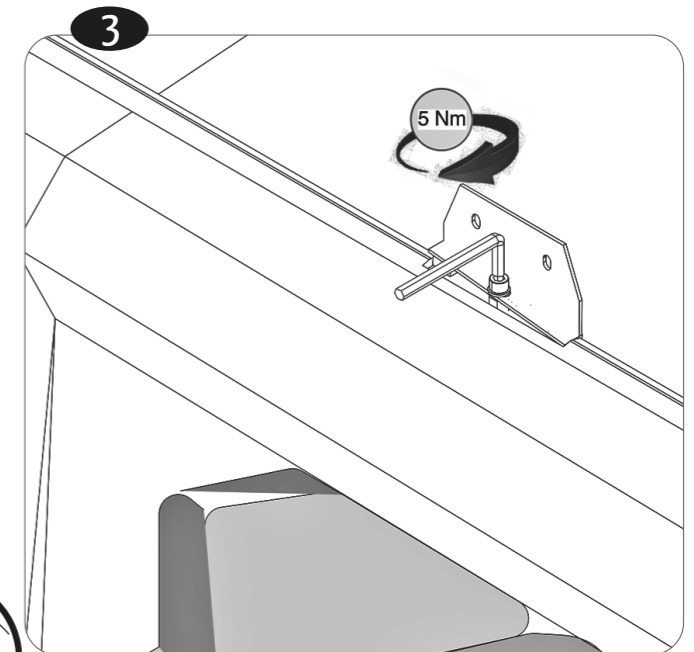

OPEL
RENAULT

MG
ROVER

SUBARU