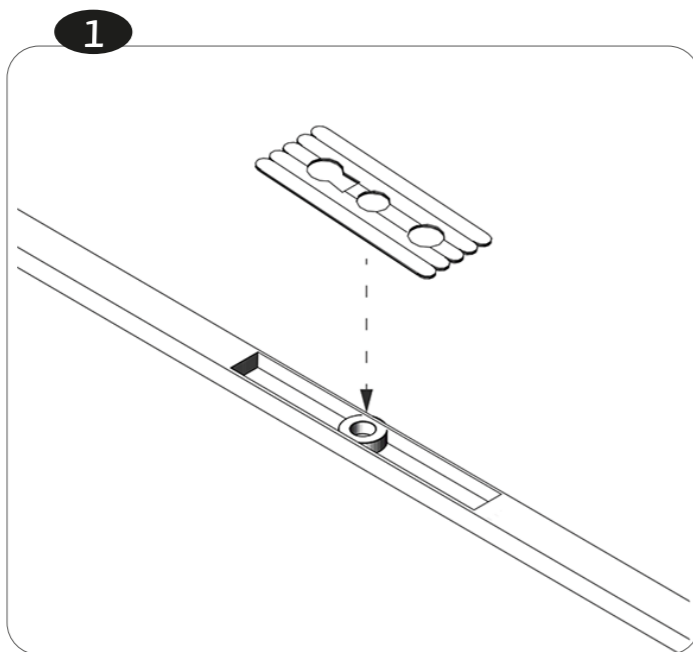

OPEL
RENAULT

MG
ROVER

SUBARU