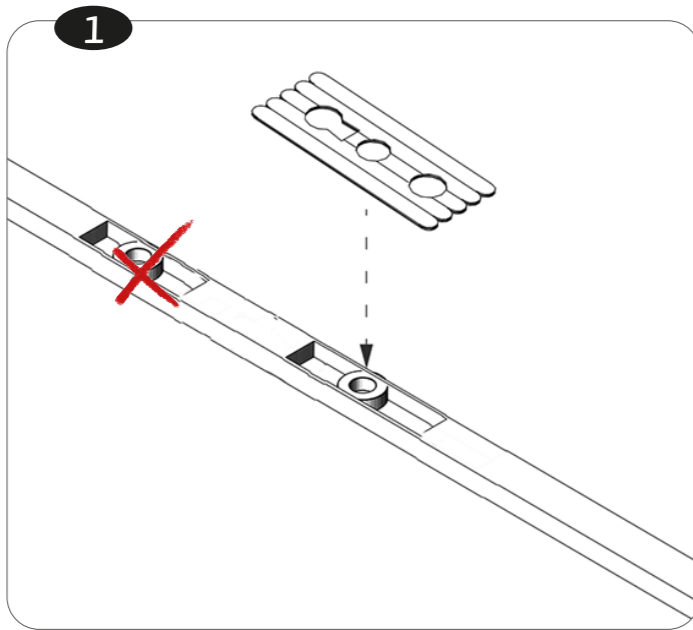

OPEL
RENAULT