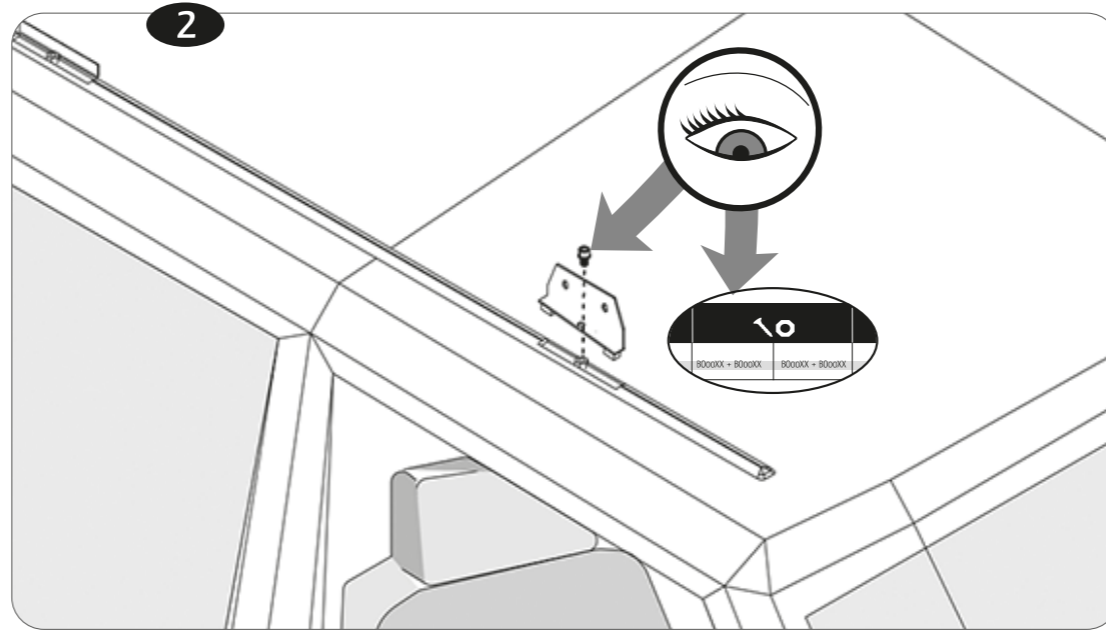

OPEL
RENAULT