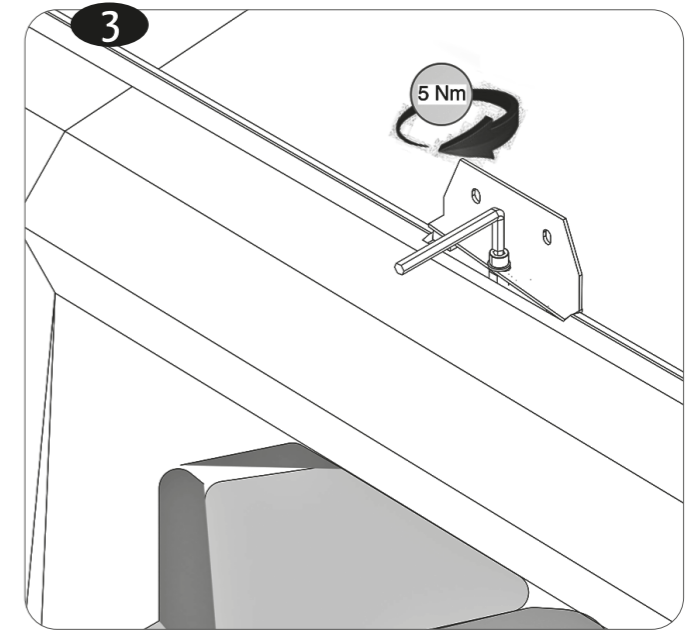

OPEL
RENAULT