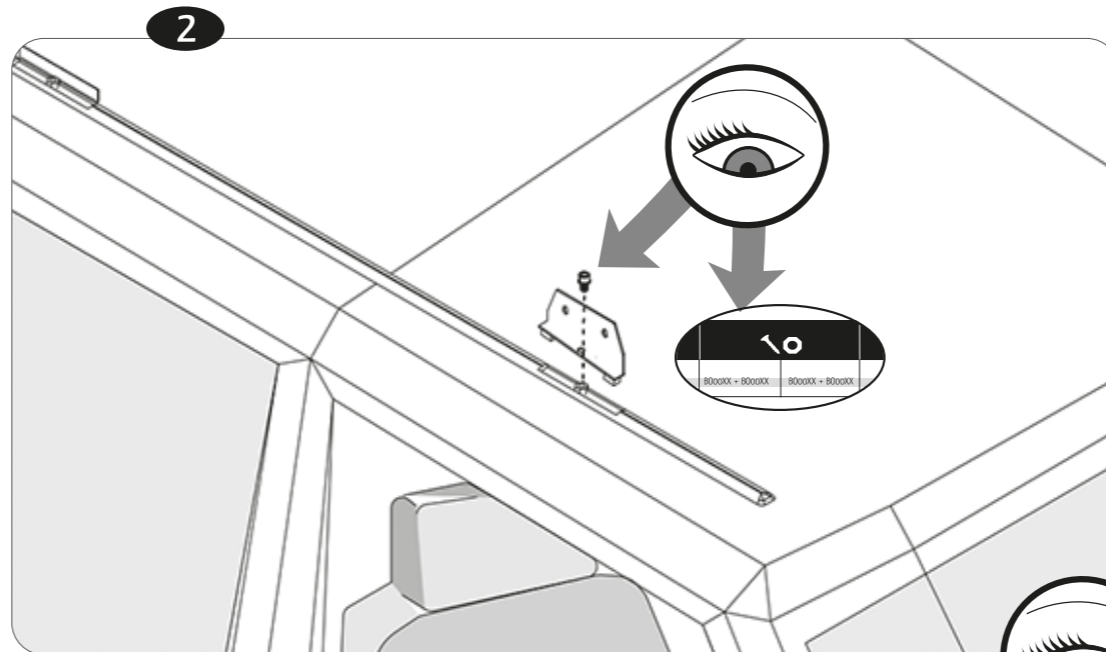

OPEL
RENAULT

MG
ROVER

SUBARU