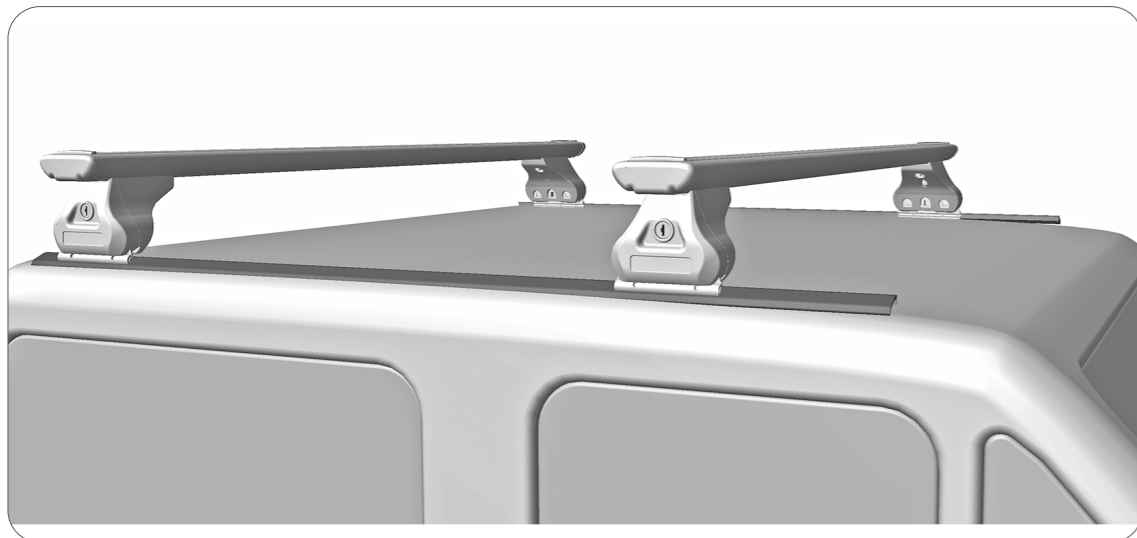

EVO

NEO

1 **Year**
Warranty

- E** Instrucciones de montaje Kit de fijación
- C** Instruccions de muntatge Kit de fixació
- GB** Assembly instructions Fixation Kit
- F** Instruction de montage Kit fixation
- D** Montageanleitung Stützfuß-Kit
- PT** Instruções de montagem Kit fixação
- I** Istruzioni di montaggio Kit di fissaggio
- PL** Instrukcja montażu Element mocujący
- CZ** Montážní návod Fixační kit
- HU** Szerelési Utasítás Rögzítő készlet
- RO** Instrucțiuni de montaj Kit de fixare
- HR** Detaljne upute Kit za montažu
- TU** Öncelikle montaj Montaj kiti