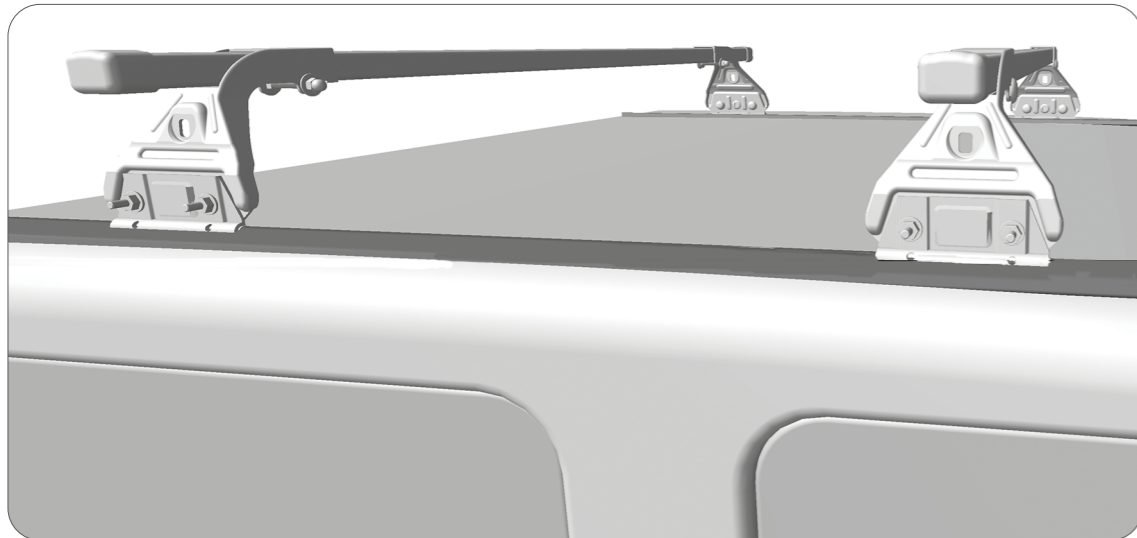

EVO

NEO

1 **Year**
Warranty

- E** Instrucciones de montaje Kit de fijación
- C** Instruccions de muntatge Kit de fixació
- GB** Assembly instructions Fixation Kit
- F** Instruction de montage Kit fixation
- D** Montageanleitung Stützfuß-Kit
- PT** Instruções de montagem Kit fixação
- I** Istruzioni di montaggio Kit di fissaggio
- PL** Instrukcja montażu Element mocujący
- CZ** Montážní návod Fixační kit
- HU** Szerelési Utasítás Rögzítő készlet
- RO** Instrucțiuni de montaj Kit de fixare
- HR** Detaljne upute Kit za montažu
- TU** Öncelikle montaj Montaj kiti