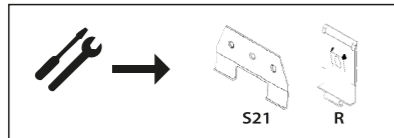

- E** Instrucciones de montaje Kit de fijación
- C** Instruccions de muntatge Kit de fixació
- GB** Assembly instructions Fixation Kit
- F** Instruction de montage Kit fixation
- D** Montageanleitung Stützfuß-Kit
- PT** Instruções de montagem Kit fixação
- I** Istruzioni di montaggio Kit di fissaggio
- PL** Instrukcja montażu Element mocujący
- CZ** Montážní návod Fixační kit
- HU** Szerelési Utasítás Rögzítő készlet
- RO** Instrucțiuni de montaj Kit de fixare
- HR** Detaljne upute Kit za montažu
- TU** Öncelikle montaj Montaj kiti

POOL-LINE ACCESORIOS, S.L.
C. Esqueis, 19. P. I. Can Barri
08415- Bigues i Riells. Barcelona (España)
www.pool-line.net

Nº HOMOLOGACIÓN: **E9** 26R-03.1085

110434

Review 4/2015

			EVO	NEO	P1	P2	P3	P4	P5	P6
MITSUBISHI										
L-200 (III)	02 - 06	2	B00048 + B00053	B00048 + B00051	S21+ R	S21+ R	S21+ R	S21+ R	-	-
L-200 (III)	02 - 06	4	B00048 + B00053	B00048 + B00051	S21+ R	S21+ R	-	-	S21+ R	S21+ R