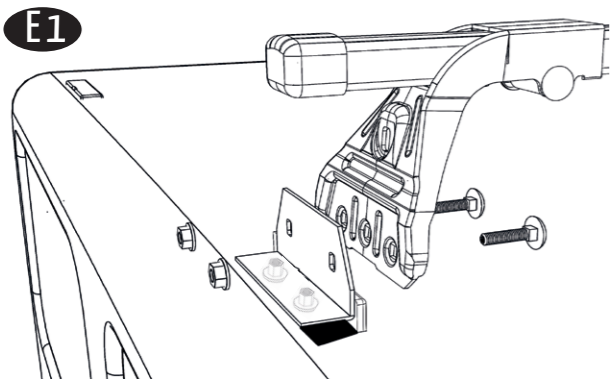

x8

DIN 9021

x8

Limpieza pre-instalación

Pre-installation cleaning

Revisar par de apriete

Check torque

- E** Instrucciones de montaje Kit de fijación
- C** Instruccions de muntatge Kit de fixació
- GB** Assembly instructions Fixation Kit
- F** Instruction de montage Kit fixation
- D** Montageanleitung Stützfuß-Kit
- PT** Instruções de montagem Kit fixação
- I** Istruzioni di montaggio Kit di fissaggio
- PL** Instrukcja montażu Element mocujący
- CZ** Montážní návod Fixační kit
- HU** Szerelési Utasítás Rögzítő készlet
- RO** Instrucțiuni de montaj Kit de fixare
- HR** Detaljne upute Kit za montažu
- TU** Öncelikte montaj Montaj kiti