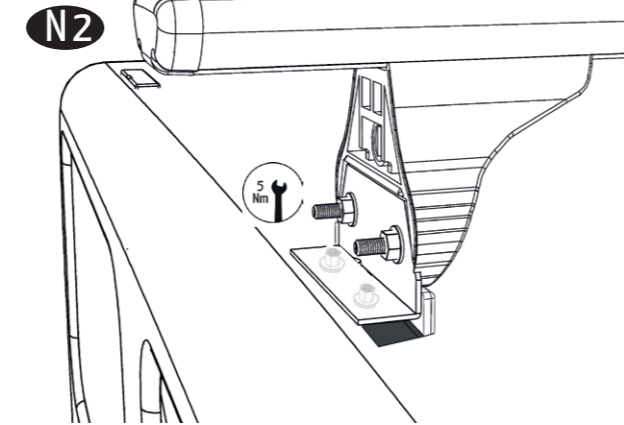

x8

DIN 9021

x8

Limpieza pre-instalación

Pre-installation cleaning

Revisar par de apriete

Check torque

- E** Instrucciones de montaje Kit de fijación
- C** Instruccions de muntatge Kit de fixació
- GB** Assembly instructions Fixation Kit
- F** Instruction de montage Kit fixation
- D** Montageanleitung Stützfuß-Kit
- PT** Instruções de montagem Kit fixação
- I** Istruzioni di montaggio Kit di fissaggio
- PL** Instrukcja montażu Element mocujący
- CZ** Montážní návod Fixační kit
- HU** Szerelési Utasítás Rögzítő készlet
- RO** Instrucțiuni de montaj Kit de fixare
- HR** Detaljne upute Kit za montažu
- TU** Öncelikte montaj Montaj kiti