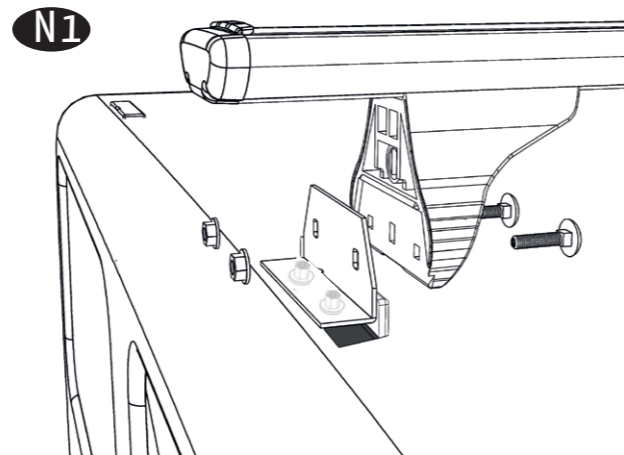

x8

DIN 9021

x8

Limpieza pre-instalación

Pre-installation cleaning

Revisar par de apriete

Check torque

- E** Instrucciones de montaje Kit de fijación
- C** Instruccions de muntatge Kit de fixació
- GB** Assembly instructions Fixation Kit
- F** Instruction de montage Kit fixation
- D** Montageanleitung Stützfuß-Kit
- PT** Instruções de montagem Kit fixação
- I** Istruzioni di montaggio Kit di fissaggio
- PL** Instrukcja montażu Element mocujący
- CZ** Montážní návod Fixační kit
- HU** Szerelési Utasítás Rögzítő készlet
- RO** Instrucțiuni de montaj Kit de fixare
- HR** Detaljne upute Kit za montažu
- TU** Öncelikte montaj Montaj kiti