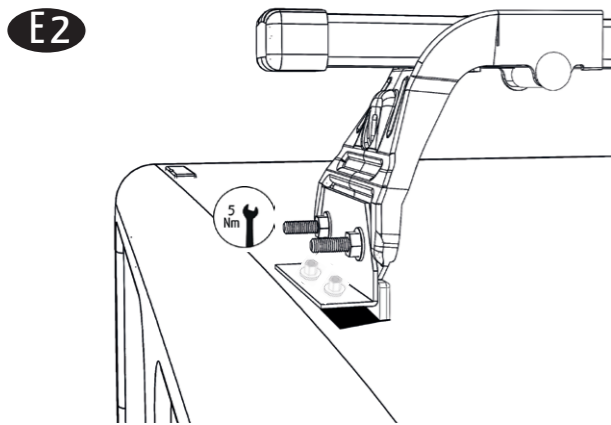

x8

DIN 9021

x8

Limpieza pre-instalación

Pre-installation cleaning

Revisar par de apriete

Check torque

- E** Instrucciones de montaje Kit de fijación
- C** Instruccions de muntatge Kit de fixació
- GB** Assembly instructions Fixation Kit
- F** Instruction de montage Kit fixation
- D** Montageanleitung Stützfuß-Kit
- PT** Instruções de montagem Kit fixação
- I** Istruzioni di montaggio Kit di fissaggio
- PL** Instrukcja montażu Element mocujący
- CZ** Montážní návod Fixační kit
- HU** Szerelési Utasítás Rögzítő készlet
- RO** Instrucțiuni de montaj Kit de fixare
- HR** Detaljne upute Kit za montažu
- TU** Öncelikte montaj Montaj kiti