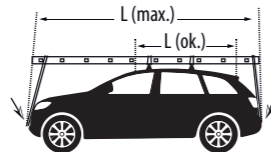

x8

DIN 9021

x8

Limpieza pre-instalación

Pre-installation cleaning

Revisar par de apriete

Check torque

- E** Instrucciones de montaje Kit de fijación
- C** Instruccions de muntatge Kit de fixació
- GB** Assembly instructions Fixation Kit
- F** Instruction de montage Kit fixation
- D** Montageanleitung Stützfuß-Kit
- PT** Instruções de montagem Kit fixação
- I** Istruzioni di montaggio Kit di fissaggio
- PL** Instrukcja montażu Element mocujący
- CZ** Montážní návod Fixační kit
- HU** Szerelési Utasítás Rögzítő készlet
- RO** Instrucțiuni de montaj Kit de fixare
- HR** Detaljne upute Kit za montažu
- TU** Öncelikte montaj Montaj kiti