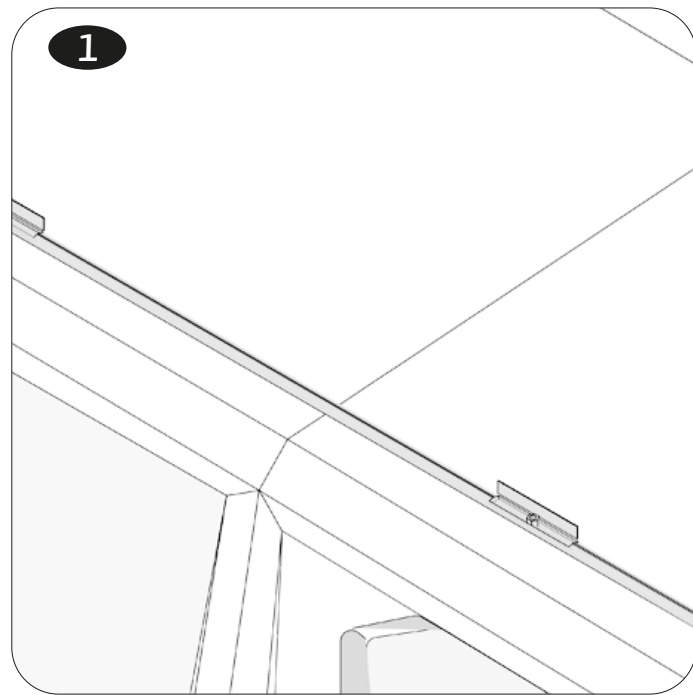

OPCIONAL / OPTIONAL

MERCEDES CLASE C W204