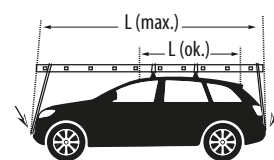

Limpieza pre-instalación

Revisar par de apriete

				P1	P2	P5	P6
<b>MERCEDES</b>							
CLASE C W204	07 - 13	4	B00029	S50 + G7**	S50 + G7*	S50 + G7*	S50 + G7**
CLASE C W204 AUTOMATIC	07 - 13	4	B00029	S50	S50	S50	S50
CLASE CLS W219	04 - 10	4	B00029	S50	S50	S50	S50
CLASE E W211	03 - 09	4	B00017 + B00019	S50	S50	S50	S50
CLASE E W212	09 -	4	B00029	S50	S50	S50	S50
CLASE E C238 Coupe	16 -	2	B00029	S50	S50	S50	S50
CLASE R W251	06 -	5	B00029	S50	S50	S50	S50