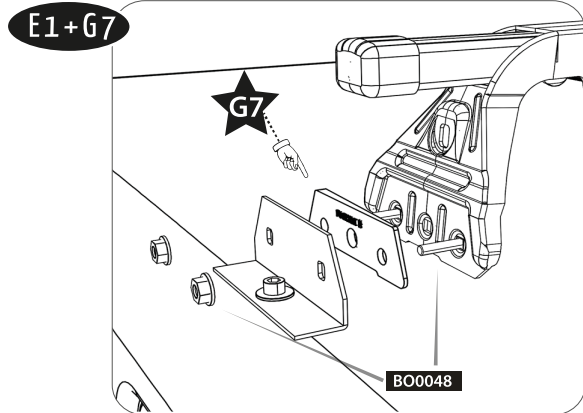

EVO

NEO

- E** Instrucciones de montaje Kit de fijación
- C** Instruccions de muntatge Kit de fixació
- GB** Assembly instructions Fixation Kit
- F** Instruction de montage Kit fixation
- D** Montageanleitung Stützfuß-Kit
- PT** Instruções de montagem Kit fixação
- I** Istruzioni di montaggio Kit di fissaggio
- PL** Instrukcja montażu Element mocujący
- CZ** Montážní návod Fixační kit
- HU** Szerelési Utasítás Rögzítő készlet
- RO** Instrucțiuni de montaj Kit de fixare
- HR** Detaljne upute Kit za montažu
- TU** Öncelikle montaj Montaj kiti

POOL-LINE ACCESORIOS, S.L.
C. Esqueis, 19. P. I. Can Barri
08415- Bigues i Riells. Barcelona (España)
www.pool-line.net

Nº HOMOLOGACIÓN: **E9** 26R-03.1085

110439

Review 4/2015

				P1	P2	P5	P6
BMW							
SERIE 1 E81	07 - 12	3	B00017 + B00019	S53 + G7	S52 + G7	S52 + G7	S53 + G7
SERIE 1 E87	04 - 11	5	B00017 + B00019	S53 + G7	S52 + G7	S52 + G7	S53 + G7
SERIE 1 F20	11 -	5	B00017 + B00019	S53 + G7	S52 + G7	S52 + G7	S53 + G7
SERIE 1 F21	12 -	3	B00017 + B00019	S53 + G7	S52 + G7	S52 + G7	S53 + G7
SERIE 3 E90	05 - 11	4	B00017 + B00019	S53 + G7	S52 + G7	S52 + G7	S53 + G7
SERIE 3 E92 COUPE	07 - 11	2	B00017 + B00019	S53 + G7	S52 + G7	S52 + G7	S53 + G7
SERIE 5 GT F077	10 -	5	B00017 + B00019	S53 + G7	S52 + G7	S52 + G7	S53 + G7