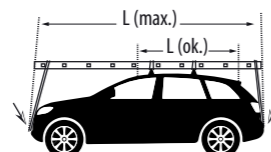

DIN 603  
M6X20

x8

DIN 6923 M6

x8

Limpieza pre-instalación

Pre-installation cleaning

Revisar par de apriete

Check torque