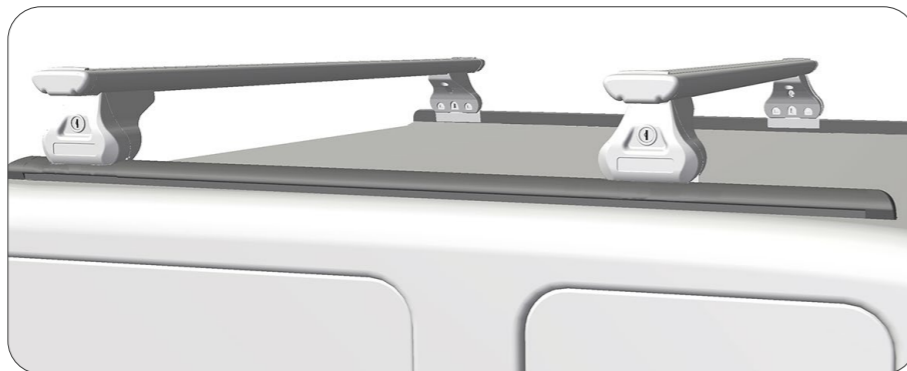

DIN 603
M6X20

x8

DIN 6923 M6

x8

Rules Respect Traffic

1 year Warranty

- E** Instrucciones de montaje Kit de fijación
- C** Instruccions de muntatge Kit de fixació
- GB** Assembly instructions Fixation Kit
- F** Instruction de montage Kit fixation
- D** Montageanleitung Stützfuß-Kit
- PT** Instruções de montagem Kit fixação
- I** Istruzioni di montaggio Kit di fissaggio
- PL** Instrukcja montażu Element mocujący
- CZ** Montážní návod Fixační kit
- HU** Szerelési Utasítás Rögzítő készlet
- RO** Instrucțiuni de montaj Kit de fixare
- HR** Detaljne upute Kit za montažu
- TU** Öncelikli montaj Montaj kiti