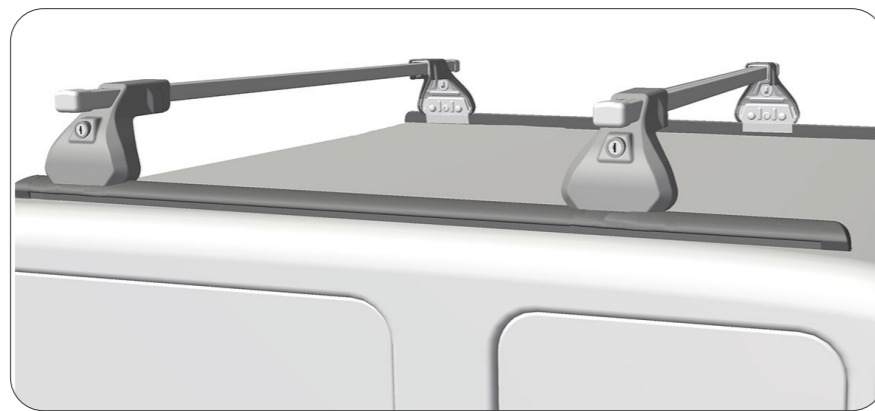

NEO

BO0050-8

DIN 603
M6X20

x8

DIN 6923 M6

x8