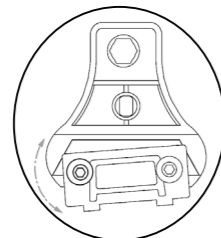

DIN 603
M6X20

x8

DIN 6923 M6

x8

Rules Respect Traffic

1 year Warranty

- E** Instrucciones de montaje Kit de fijación
- C** Instruccions de muntatge Kit de fixació
- GB** Assembly instructions Fixation Kit
- F** Instruction de montage Kit fixation
- D** Montageanleitung Stützfuß-Kit
- PT** Instruções de montagem Kit fixação
- I** Istruzioni di montaggio Kit di fissaggio
- PL** Instrukcja montażu Element mocujący
- CZ** Montážní návod Fixační kit
- HU** Szerelési Utasítás Rögzítő készlet
- RO** Instrucțiuni de montaj Kit de fixare
- HR** Detaljne upute Kit za montažu
- TU** Öncelikli montaj Montaj kiti