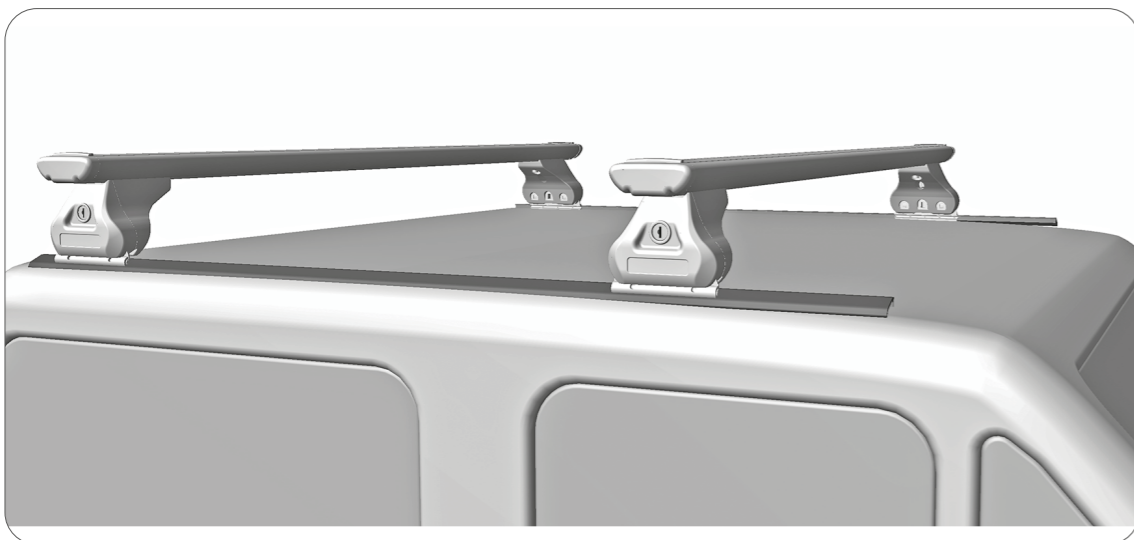

**EVO**

**NEO**

**1** **Year**  
Warranty

- E** Instrucciones de montaje Kit de fijación
- C** Instruccions de muntatge Kit de fixació
- GB** Assembly instructions Fixation Kit
- F** Instruction de montage Kit fixation
- D** Montageanleitung Stützfuß-Kit
- PT** Instruções de montagem Kit fixação
- I** Istruzioni di montaggio Kit di fissaggio
- PL** Instrukcja montażu Element mocujący
- CZ** Montážní návod Fixační kit
- HU** Szerelési Utasítás Rögzítő készlet
- RO** Instrucțiuni de montaj Kit de fixare
- HR** Detaljne upute Kit za montažu
- TU** Öncelikle montaj Montaj kiti