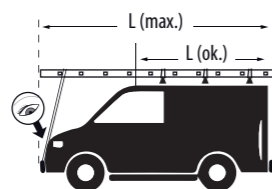

Revisar par de apriete
Check torque

				P1	P2	P5	P6
DACIA							
Dokker	12-	2/5	B00035 + B00032	S41+G6	S42+G6	S42+G6	S41+G6
MERCEDES							
Citan W415 L1	12-21	2/5	B00035 + B00032	S41+G6	S42+G6	S42+G6	S41+G6
Citan W415 L2	12-21	2/5	B00035 + B00032	S41+G6	S42+G6	S42+G6	S41+G6
Citan W420	21-	2/5	B00035 + B00032	S41+G6	S42+G6	S42+G6	S41+G6
NISSAN							
Townstar	21-	2/5	B00035 + B00032	S41+G6	S42+G6	S42+G6	S41+G6
RENAULT							
Express II	21-	2/5	B00035 + B00032	S41+G6	S42+G6	S42+G6	S41+G6
Kangoo II L1	12-21	2/5	B00035 + B00032	S41+G6	S42+G6	S42+G6	S41+G6
Kangoo II L2	12-21	2/5	B00035 + B00032	S41+G6	S42+G6	S42+G6	S41+G6
Kangoo III	21-	2/5	B00035 + B00032	S41+G6	S42+G6	S42+G6	S41+G6