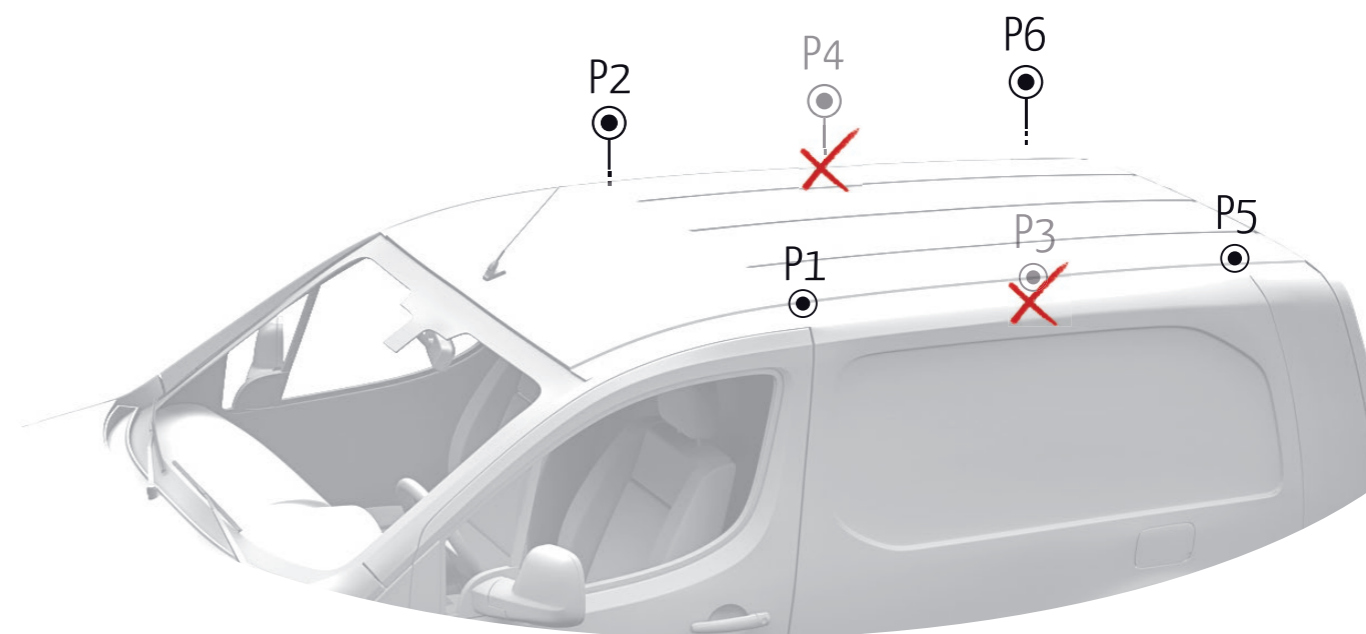

- **E** Instrucciones de montaje Kit de fijación
- **C** Instruccions de muntatge Kit de fixació
- **GB** Assembly instructions Fixation Kit
- **F** Instruction de montage Kit fixation
- **D** Montageanleitung Stützfuß-Kit
- **PT** Instruções de montagem Kit fixação
- **I** Istruzioni di montaggio Kit di fissaggio
- **PL** Instrukcja montażu Element mocujący
- **CZ** Montážní návod Fixační kit
- **HU** Szerelési Utasítás Rögzítő készlet
- **RO** Instrucțiuni de montaj Kit de fixare
- **HR** Detaljne upute Kit za montažu
- **TU** Öncelikli montaj Montaj kiti

POOL-LINE ACCESORIOS, S.L.
C. Esqueis, 19. P. I. Can Barri
08415- Bigues i Riells. Barcelona (España)
www.pool-line.net

Nº HOMOLOGACIÓN: **E9** 26R-03.1085

110447

Review 6/2023