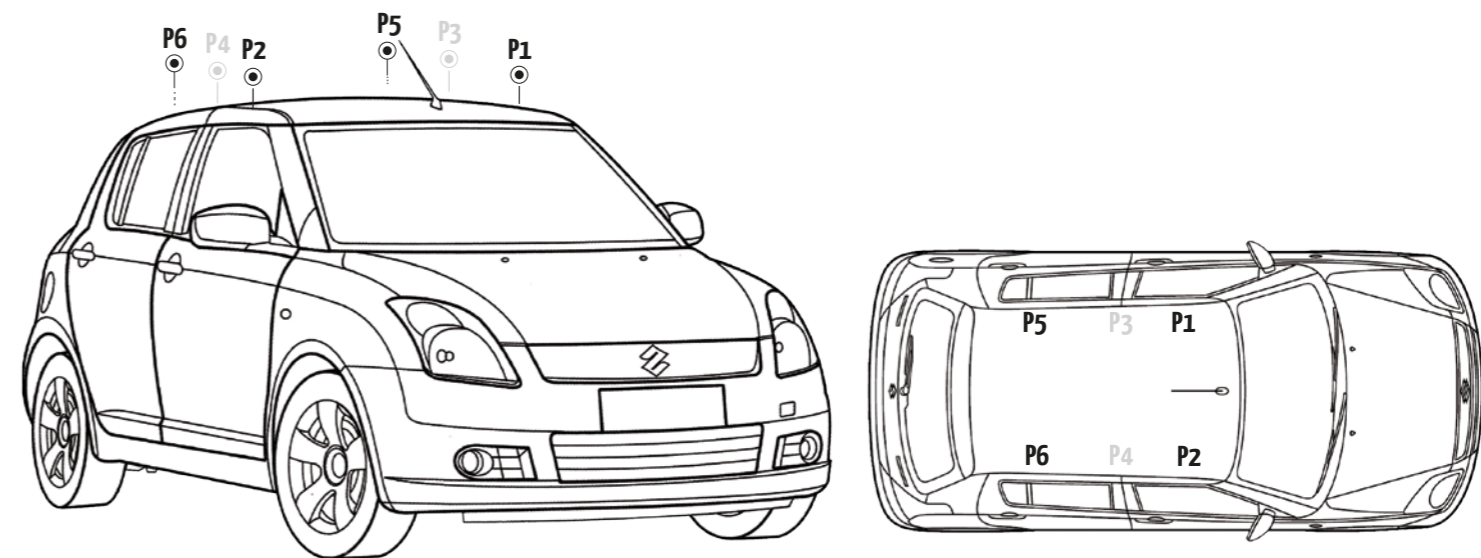

EVO	NEO	P1	P2	P5	P6
SUZUKI								
SWIFT (III)	10 -	3	B00048 - B00053	B00048 - B00051	S21R+Plat RR	S21R+Plat RR	S21R+Plat RR	S21R+Plat RR
SWIFT (III)	10 -	5	B00048 - B00053	B00048 - B00051	S21R+Plat RR	S21R+Plat RR	S21R+Plat RR	S21R+Plat RR