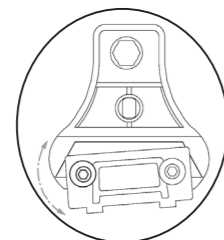

- E** Instrucciones de montaje Kit de fijación
- C** Instruccions de muntatge Kit de fixació
- GB** Assembly instructions Fixation Kit
- F** Instruction de montage Kit fixation
- D** Montageanleitung Stützfuß-Kit
- PT** Instruções de montagem Kit fixação
- I** Istruzioni di montaggio Kit di fissaggio
- PL** Instrukcja montażu Element mocujący
- CZ** Montážní návod Fixační kit
- HU** Szerelési Utasítás Rögzítő készlet
- RO** Instrucțiuni de montaj Kit de fixare
- HR** Detaljne upute Kit za montažu
- TU** Öncelikle montaj Montaj kiti

POOL-LINE ACCESORIOS, S.L.
C. Esqueis, 19. P. I. Can Barri
08415- Bigues i Riells. Barcelona (España)
www.pool-line.net

Nº HOMOLOGACIÓN: **E9** 26R-03.1085

110452

Review 4/2015

1 **year**
Warranty

			EVO	NEO	P1	P2	P5	P6
FIAT								
PUNTO (188)	99 - 05	5	B00048 + B00053	B00048 + B00051	S24+ S/N	S24+ S/N	S24+ S/N	S24+ S/N