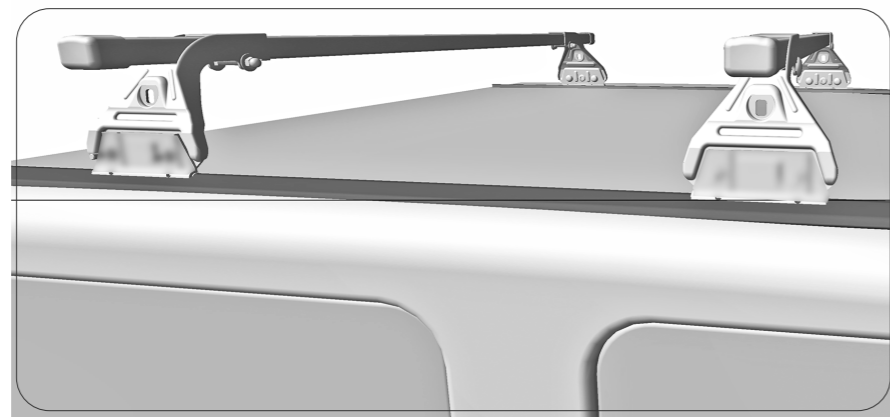

- **E** Instrucciones de montaje Kit de fijación
- **C** Instruccions de muntatge Kit de fixació
- **GB** Assembly instructions Fixation Kit
- **F** Instruction de montage Kit fixation
- **D** Montageanleitung Stützfuß-Kit
- **PT** Instruções de montagem Kit fixação
- **I** Istruzioni di montaggio Kit di fissaggio
- **PL** Instrukcja montażu Element mocujący
- **CZ** Montážní návod Fixační kit
- **HU** Szerelési Utasítás Rögzítő készlet
- **RO** Instrucțiuni de montaj Kit de fixare
- **HR** Detaljne upute Kit za montažu
- **TU** Öncelikle montaj Montaj kiti

POOL-LINE ACCESORIOS, S.L.
C. Esqueis, 19. P. I. Can Barri
08415- Bigues i Riells. Barcelona (España)
www.pool-line.net

Nº HOMOLOGACIÓN: **E9** 26R-03.1085

110453

Review 4/2015

EVO

BO0052-8

DIN 603
M6X14

x8

DIN 6923 M6

x8

NEO

BO0050-8

DIN 603
M6X20

x8

DIN 6923 M6

x8