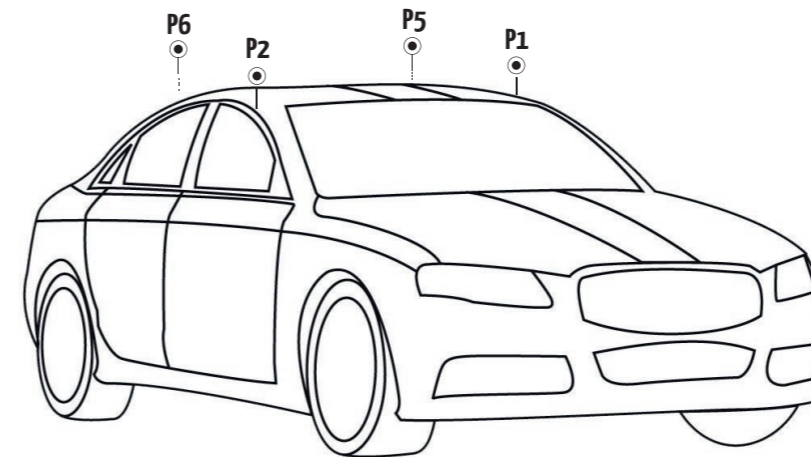

- E** Instrucciones de montaje Kit de fijación
- C** Instruccions de muntatge Kit de fixació
- GB** Assembly instructions Fixation Kit
- F** Instruction de montage Kit fixation
- D** Montageanleitung Stützfuß-Kit
- PT** Instruções de montagem Kit fixação
- I** Istruzioni di montaggio Kit di fissaggio
- PL** Instrukcja montażu Element mocujący
- CZ** Montážní návod Fixační kit
- HU** Szerelési Utasítás Rögzítő készlet
- RO** Instrucțiuni de montaj Kit de fixare
- HR** Detaljne upute Kit za montažu
- TU** Öncelikle montaj Montaj kiti

POOL-LINE ACCESORIOS, S.L.
C. Esqueis, 19. P. I. Can Barri
08415- Bigues i Riells. Barcelona (España)
www.pool-line.net

Nº HOMOLOGACIÓN: **E9** 26R-03.1085

110458

Review 12/2019

				P1	P2	P5	P6
Citroën							
C8	02-08	5	B00027 + B00020 + B.TCHA.23	s/n	s/n	s/n	s/n
Evasion	94-02	5	B00027 + B00020 + B.TCHA.23	s/n	s/n	s/n	s/n
Fiat							
Idea	03-12	5	B00027 + B00020	s/n	s/n	s/n	s/n
Panda (169)	03-12	5	B00027 + B00020	s/n	s/n	s/n	s/n
Ulysse II	02-10	5	B00027 + B00020 + B.TCHA.23	s/n	s/n	s/n	s/n
Ford							
Focus Wagon I / II	98-10	5	B00027 + B00020 + B.TCHA.23	s/n	s/n	s/n	s/n
Jaguar							
X-Type	01-09	4/5	B00031 + B00020	s/n	s/n	s/n	s/n
Lancia							
Phedra	02-10	5	B00027 + B00020 + B.TCHA.23	s/n	s/n	s/n	s/n
Z	94-02	4	B00027 + B00020 + B.TCHA.23	s/n	s/n	s/n	s/n
Peugeot							
806	94-02	5	B00027 + B00020 + B.TCHA.23	s/n	s/n	s/n	s/n
807	02-14	5	B00027 + B00020 + B.TCHA.23	s/n	s/n	s/n	s/n
Volkswagen							
Touareg I	02-10	5	B00027 + B00020 + B.TCHA.23	s/n	s/n	s/n	s/n
Volvo							
440	94-97	5	B00027 + B00020 + B00037	s/n	s/n	s/n	s/n
460	94-97	4	B00027 + B00020 + B00037	s/n	s/n	s/n	s/n
S40 I	95-04	4	B00027 + B00020 + B00037	s/n	s/n	s/n	s/n
V40	96-04	5	B00027 + B00020 + B00037	s/n	s/n	s/n	s/n