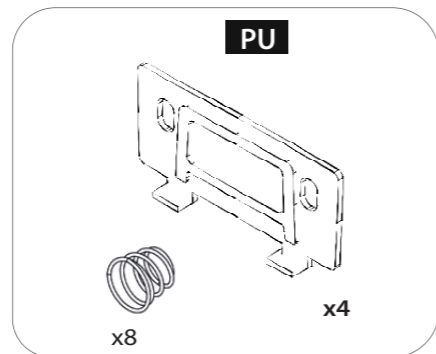

BO0020 **BO0030** **BO0032** **BO0034**

- E** Instrucciones de montaje Kit de fijación
- C** Instruccions de muntatge Kit de fixació
- GB** Assembly instructions Fixation Kit
- F** Instruction de montage Kit fixation
- D** Montageanleitung Stützfuß-Kit
- PT** Instruções de montagem Kit fixação
- I** Istruzioni di montaggio Kit di fissaggio
- PL** Instrukcja montażu Element mocujący
- CZ** Montážní návod Fixační kit
- HU** Szerelési Utasítás Rögzítő készlet
- RO** Instrucțiuni de montaj Kit de fixare
- HR** Detaljne upute Kit za montažu
- TU** Öncelikle montaj Montaj kiti

POOL-LINE ACCESORIOS, S.L.
C. Esqueis, 19. P. I. Can Barri
08415- Bigues i Riells. Barcelona (España)
www.pool-line.net

Nº HOMOLOGACIÓN: **E9** 26R-03.1085

110459

Review 12/2019

				P1	P2	P5	P6
Dacia							
Logan Van I	09-12		B00034 + B00032	s/n	s/n	s/n	s/n
Mazda							
2 (I/DY)	03-07	5	B00034 + B00032	s/n	s/n	s/n	s/n
Suzuki							
Grand Vitara III	05-	3	B00030 + B00020	s/n	s/n	s/n	s/n
Grand Vitara III	05-	5	B00030 + B00020	s/n	s/n	s/n	s/n