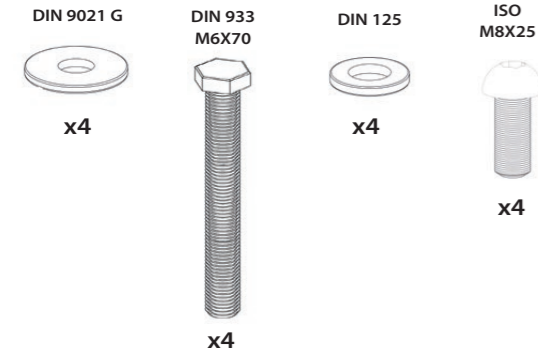

BO0020 **BO0030** **BO0032** **BO0034**

- E** Instrucciones de montaje Kit de fijación
- C** Instruccions de muntatge Kit de fixació
- GB** Assembly instructions Fixation Kit
- F** Instruction de montage Kit fixation
- D** Montageanleitung Stützfuß-Kit
- PT** Instruções de montagem Kit fixação
- I** Istruzioni di montaggio Kit di fissaggio
- PL** Instrukcja montażu Element mocujący
- CZ** Montážní návod Fixační kit
- HU** Szerelési Utasítás Rögzítő készlet
- RO** Instrucțiuni de montaj Kit de fixare
- HR** Detaljne upute Kit za montažu
- TU** Öncelikle montaj Montaj kiti

POOL-LINE ACCESORIOS, S.L.
C. Esqueis, 19. P. I. Can Barri
08415- Bigues i Riells. Barcelona (España)
www.pool-line.net

Nº HOMOLOGACIÓN: **E9** 26R-03.1085

110459

Review 12/2019

				P1	P2	P5	P6
Dacia							
Logan Van I	09-12		B00034 + B00032	s/n	s/n	s/n	s/n
Mazda							
2 (I/DY)	03-07	5	B00034 + B00032	s/n	s/n	s/n	s/n
Suzuki							
Grand Vitara III	05-	3	B00030 + B00020	s/n	s/n	s/n	s/n
Grand Vitara III	05-	5	B00030 + B00020	s/n	s/n	s/n	s/n