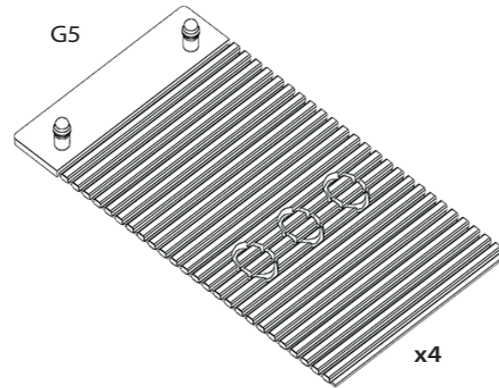

BO0020 **BO0030** **BO0032** **BO0034**

- E** Instrucciones de montaje Kit de fijación
- C** Instruccions de muntatge Kit de fixació
- GB** Assembly instructions Fixation Kit
- F** Instruction de montage Kit fixation
- D** Montageanleitung Stützfuß-Kit
- PT** Instruções de montagem Kit fixação
- I** Istruzioni di montaggio Kit di fissaggio
- PL** Instrukcja montażu Element mocujący
- CZ** Montážní návod Fixační kit
- HU** Szerelési Utasítás Rögzítő készlet
- RO** Instrucțiuni de montaj Kit de fixare
- HR** Detaljne upute Kit za montažu
- TU** Öncelikle montaj Montaj kiti

POOL-LINE ACCESORIOS, S.L.
C. Esqueis, 19. P. I. Can Barri
08415- Bigues i Riells. Barcelona (España)
www.pool-line.net

Nº HOMOLOGACIÓN: **E9** 26R-03.1085

110459

Review 12/2019

				P1	P2	P5	P6
Dacia							
Logan Van I	09-12		B00034 + B00032	s/n	s/n	s/n	s/n
Mazda							
2 (I/DY)	03-07	5	B00034 + B00032	s/n	s/n	s/n	s/n
Suzuki							
Grand Vitara III	05-	3	B00030 + B00020	s/n	s/n	s/n	s/n
Grand Vitara III	05-	5	B00030 + B00020	s/n	s/n	s/n	s/n