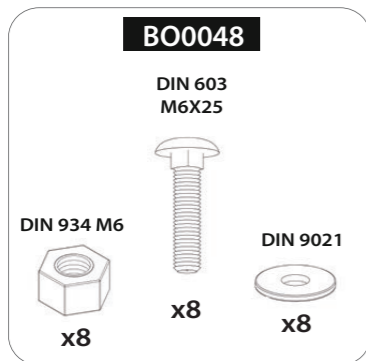

BO0020 **BO0030** **BO0032** **BO0034**

- E** Instrucciones de montaje Kit de fijación
- C** Instruccions de muntatge Kit de fixació
- GB** Assembly instructions Fixation Kit
- F** Instruction de montage Kit fixation
- D** Montageanleitung Stützfuß-Kit
- PT** Instruções de montagem Kit fixação
- I** Istruzioni di montaggio Kit di fissaggio
- PL** Instrukcja montażu Element mocujący
- CZ** Montážní návod Fixační kit
- HU** Szerelési Utasítás Rögzítő készlet
- RO** Instrucțiuni de montaj Kit de fixare
- HR** Detaljne upute Kit za montažu
- TU** Öncelikle montaj Montaj kiti

POOL-LINE ACCESORIOS, S.L.
C. Esqueis, 19. P. I. Can Barri
08415- Bigues i Riells. Barcelona (España)
www.pool-line.net

Nº HOMOLOGACIÓN: **E9** 26R-03.1085

110459

Review 12/2019

				P1	P2	P5	P6
Dacia							
Logan Van I	09-12		B00034 + B00032	s/n	s/n	s/n	s/n
Mazda							
2 (I/DY)	03-07	5	B00034 + B00032	s/n	s/n	s/n	s/n
Suzuki							
Grand Vitara III	05-	3	B00030 + B00020	s/n	s/n	s/n	s/n
Grand Vitara III	05-	5	B00030 + B00020	s/n	s/n	s/n	s/n