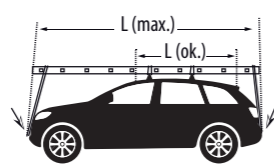

Revisar par de apriete

Check torque

				P1	P2	P5	P6
MERCEDES							
Clase A W176	12 - 18	5	B00016 + B00021 + B00064	S60 + S61	S60 + S61	S60 + S61	S60 + S61
Clase A W177	2018->	5	B00016 + B00021 + B00064	S60 + S61	S60 + S61	S60 + S61	S60 + S61
Clase B W246	11 - 18	5	B00016 + B00021 + B00064	S60 + S61	S60 + S61	S60 + S61	S60 + S61
Clase B W247	2019->	5	B00016 + B00021 + B00064	S60 + S61	S60 + S61	S60 + S61	S60 + S61
Clase CLA C177 Coupé	13 - 19	2	B00016 + B00021 + B00064	S60 + S61	S60 + S61	S60 + S61	S60 + S61
Clase CLA X177 Shooting Brake	15 - 19	5	B00016 + B00021 + B00064	S60 + S61	S60 + S61	S60 + S61	S60 + S61
Clase GLC C292 Coupé	2015->	2	B00016 + B00021 + B00064	S60 + S61	S60 + S61	S60 + S61	S60 + S61