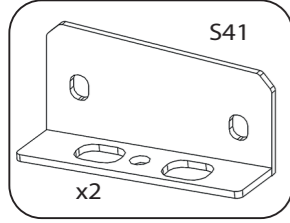

POOL-LINE ACCESORIOS, S.L.
C. Esqueis, 19. P. I. Can Barri
08415- Bigues i Riells. Barcelona (España)
www.pool-line.net

Nº HOMOLOGACIÓN: **E9** 26R-03.1085

110464

Review 6/2023

				P1	P2	P5	P6
MITSUBISHI Lancer	08 - 17	5	B00018 + B00020 + B00038	S41+G6+G7	S42+G6+G7	S42+G6+G7	S41+G6+G7