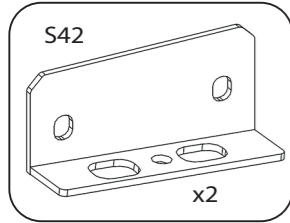

EVO

NEO

- E** Instrucciones de montaje Kit de fijación
- C** Instruccions de muntatge Kit de fixació
- GB** Assembly instructions Fixation Kit
- F** Instruction de montage Kit fixation
- D** Montageanleitung Stützfuß-Kit
- PT** Instruções de montagem Kit fixação
- I** Istruzioni di montaggio Kit di fissaggio
- PL** Instrukcja montażu Element mocujący
- CZ** Montážní návod Fixační kit
- HU** Szerelési Utasítás Rögzítő készlet
- RO** Instrucțiuni de montaj Kit de fixare
- HR** Detaljne upute Kit za montažu
- TU** Öncelikle montaj Montaj kiti

POOL-LINE ACCESORIOS, S.L.
C. Esqueis, 19. P. I. Can Barri
08415- Bigues i Riells. Barcelona (España)
www.pool-line.net

Nº HOMOLOGACIÓN: **E9** 26R-03.1085

110464

Review 6/2023

				P1	P2	P5	P6
MITSUBISHI Lancer	08 - 17	5	B00018 + B00020 + B00038	S41+G6+G7	S42+G6+G7	S42+G6+G7	S41+G6+G7