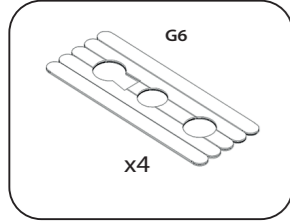

POOL-LINE ACCESORIOS, S.L.
C. Esqueis, 19. P. I. Can Barri
08415- Bigues i Riells. Barcelona (España)
www.pool-line.net

Nº HOMOLOGACIÓN: **E9** 26R-03.1085

110464

Review 6/2023

				P1	P2	P5	P6
MITSUBISHI Lancer	08 - 17	5	B00018 + B00020 + B00038	S41+G6+G7	S42+G6+G7	S42+G6+G7	S41+G6+G7