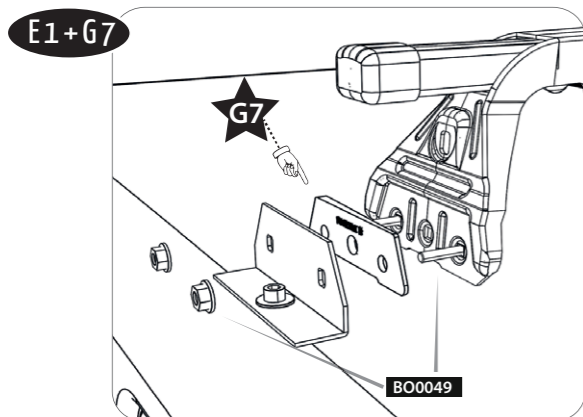

EVO

NEO

- E** Instrucciones de montaje Kit de fijación
- C** Instruccions de muntatge Kit de fixació
- GB** Assembly instructions Fixation Kit
- F** Instruction de montage Kit fixation
- D** Montageanleitung Stützfuß-Kit
- PT** Instruções de montagem Kit fixação
- I** Istruzioni di montaggio Kit di fissaggio
- PL** Instrukcja montażu Element mocujący
- CZ** Montážní návod Fixační kit
- HU** Szerelési Utasítás Rögzítő készlet
- RO** Instrucțiuni de montaj Kit de fixare
- HR** Detaljne upute Kit za montažu
- TU** Öncelikle montaj Montaj kiti

POOL-LINE ACCESORIOS, S.L.
C. Esqueis, 19. P. I. Can Barri
08415- Bigues i Riells. Barcelona (España)
www.pool-line.net

Nº HOMOLOGACIÓN: **E9** 26R-03.1085

110464

Review 6/2023

				P1	P2	P5	P6
MITSUBISHI Lancer	08 - 17	5	B00018 + B00020 + B00038	S41+G6+G7	S42+G6+G7	S42+G6+G7	S41+G6+G7