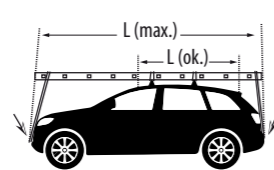

Revisar par de apriete  
Check torque

			EVO	NEO	P1	P2	P3	P4
<b>FIAT</b>								
PANDA (319)	2012 ->	5	B00048	B00049	119 + 120	119 + 120	119 + 120	119 + 120
PANDA (319) 4x4	2012 ->	5	B00048	B00049	119 + 120	119 + 120	119 + 120	119 + 120
<b>PEUGEOT</b>								
3008 II	2016 ->	5	B00048	B00049	119 + 120	119 + 120	119 + 120	119 + 120
5008 II	2017 ->	5	B00048	B00049	119 + 120	119 + 120	119 + 120	119 + 120