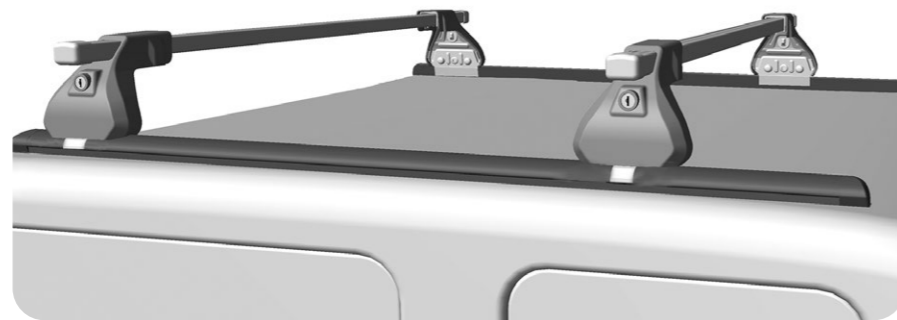

**EVO**

**BO0048**

DIN 603  
M6X25

**NEO**

**BO0049**

DIN 603  
M6X30

- E** Instrucciones de montaje Kit de fijación
- C** Instruccions de muntatge Kit de fixació
- GB** Assembly instructions Fixation Kit
- F** Instruction de montage Kit fixation
- D** Montageanleitung Stützfuß-Kit
- PT** Instruções de montagem Kit fixação
- I** Istruzioni di montaggio Kit di fissaggio
- PL** Instrukcja montażu Element mocujący
- CZ** Montážní návod Fixační kit
- HU** Szerelési Utasítás Rögzítő készlet
- RO** Instrucțiuni de montaj Kit de fixare
- HR** Detaljne upute Kit za montažu
- TU** Öncelikli montaj Montaj kiti