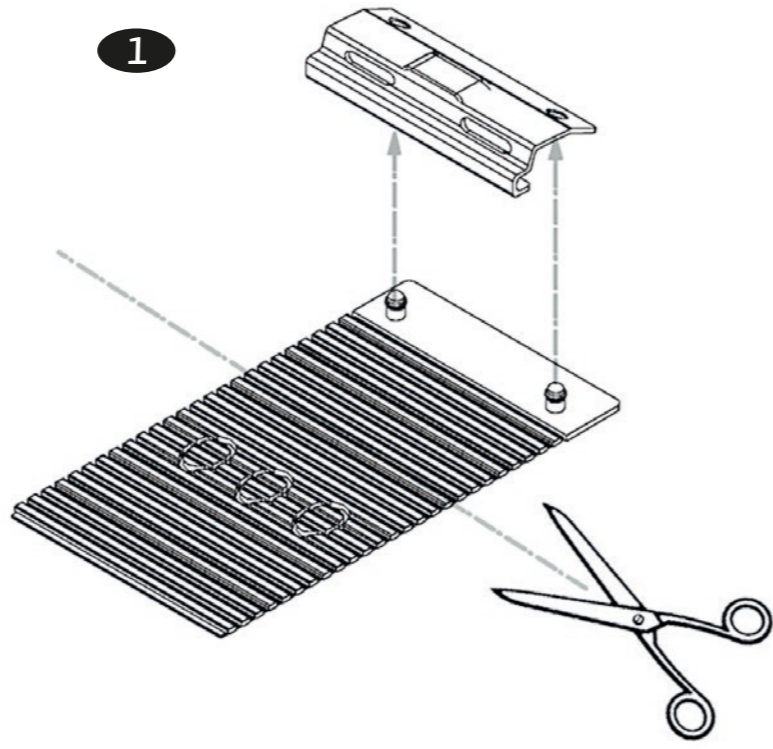

EVO-FIX

NEO-FIX

- E** Instrucciones de montaje Kit de fijación
- C** Instruccions de muntatge Kit de fixació
- GB** Assembly instructions Fixation Kit
- F** Instruction de montage Kit fixation
- D** Montageanleitung Stützfuß-Kit
- PT** Instruções de montagem Kit fixação
- I** Istruzioni di montaggio Kit di fissaggio
- PL** Instrukcja montażu Element mocujący
- CZ** Montážní návod Fixační kit
- HU** Szerelési Utasítás Rögzítő készlet
- RO** Instrucțiuni de montaj Kit de fixare
- HR** Detaljne upute Kit za montažu
- TU** Öncelikli montaj Montaj kiti

POOL-LINE ACCESORIOS, S.L.
C. Esqueis, 19. P. I. Can Barri
08415- Bigues i Riells. Barcelona (España)
www.pool-line.net

Nº HOMOLOGACIÓN: **E9** 26R-03.1085

110802

Review 8/2018

			P1	P2	P5	P6
MINI						
COUNTRYMAN	2010 ->	5	S/N	S/N	S/N	S/N
MITSUBISHI						
ASX	2010 ->	5	S/N	S/N	S/N	S/N
OPEL						
MOKKA	2012 ->	5	S/N	S/N	S/N	S/N
SUZUKI						
SX4 S-CROSS	2013 ->	5	S/N	S/N	S/N	S/N
VITARA IV	2015 ->	5	S/N	S/N	S/N	S/N
TOYOTA						
AURIS II (E180) TOURING SPORTS	2013 ->	5	S/N	S/N	S/N	S/N