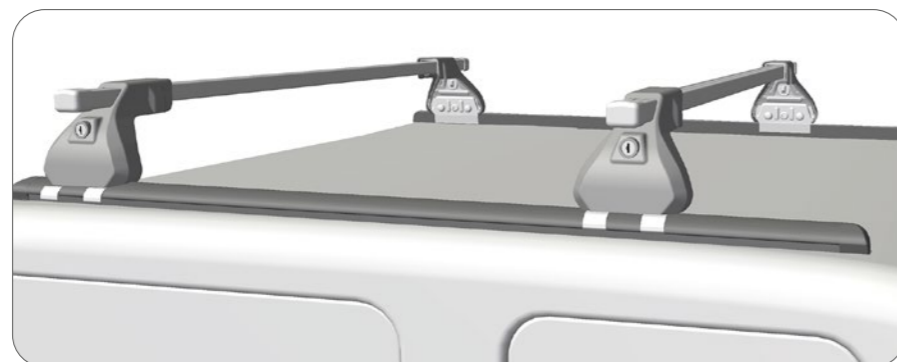

EVO

NEO

- E** Instrucciones de montaje Kit de fijación
- C** Instruccions de muntatge Kit de fixació
- GB** Assembly instructions Fixation Kit
- F** Instruction de montage Kit fixation
- D** Montageanleitung Stützfuß-Kit
- PT** Instruções de montagem Kit fixação
- I** Istruzioni di montaggio Kit di fissaggio
- PL** Instrukcja montażu Element mocujący
- CZ** Montážní návod Fixační kit
- HU** Szerelési Utasítás Rögzítő készlet
- RO** Instrucțiuni de montaj Kit de fixare
- HR** Detaljne upute Kit za montažu
- TU** Öncelikle montaj Montaj kiti