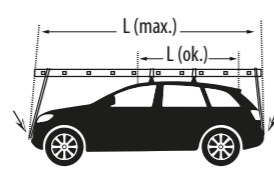

P1	P2	P3	P4
BMW								
X1 (E84)	09 - 15	5	B00048	B00049	131 + 132	131 + 132	131 + 132	131 + 132