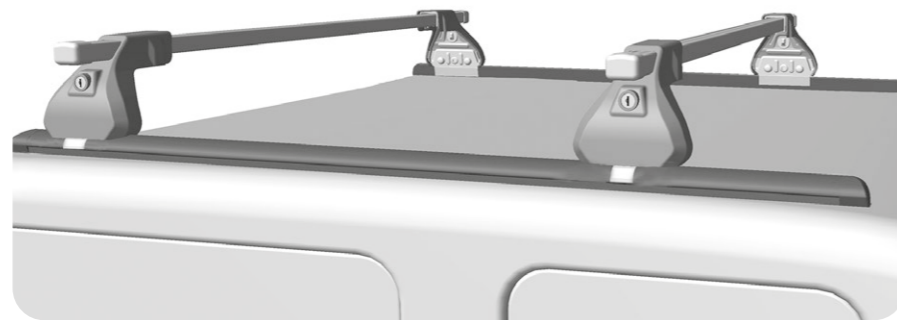

EVO

BO0048

DIN 603
M6X25

NEO

BO0049

DIN 603
M6X30

- E** Instrucciones de montaje Kit de fijación
- C** Instruccions de muntatge Kit de fixació
- GB** Assembly instructions Fixation Kit
- F** Instruction de montage Kit fixation
- D** Montageanleitung Stützfuß-Kit
- PT** Instruções de montagem Kit fixação
- I** Istruzioni di montaggio Kit di fissaggio
- PL** Instrukcja montażu Element mocujący
- CZ** Montážní návod Fixační kit
- HU** Szerelési Utasítás Rögzítő készlet
- RO** Instrucțiuni de montaj Kit de fixare
- HR** Detaljne upute Kit za montažu
- TU** Öncelikli montaj Montaj kiti