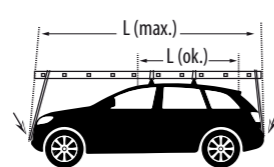

Revisar par de apriete
Check torque

			EVO	NEO	P1	P2	P3	P4
OPEL								
ASTRA J SPORTS TOURER	10 -	5	B00048	B00049	124 + 125	124 + 125	124 + 125	124 + 125
ZAFIRA C	10 -	5	B00048	B00049	124 + 125	124 + 125	124 + 125	124 + 125