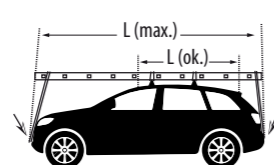

Revisar par de apriete

Check torque

					P1	P2	P3	P4
HYUNDAI								
SANTA FE III (DM)	12 -	5	B00048	B00049	116 + 122	116 + 122	116 + 122	116 + 122