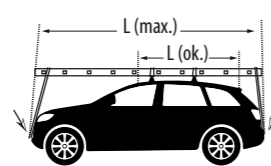

Revisar par de apriete

Check torque

					P1	P2	P3	P4
PEUGEOT			EVO	NEO				
508 SW RXH	2011->	5	B00048	B00049	126 + 127	126 + 127	126 + 127	126 + 127