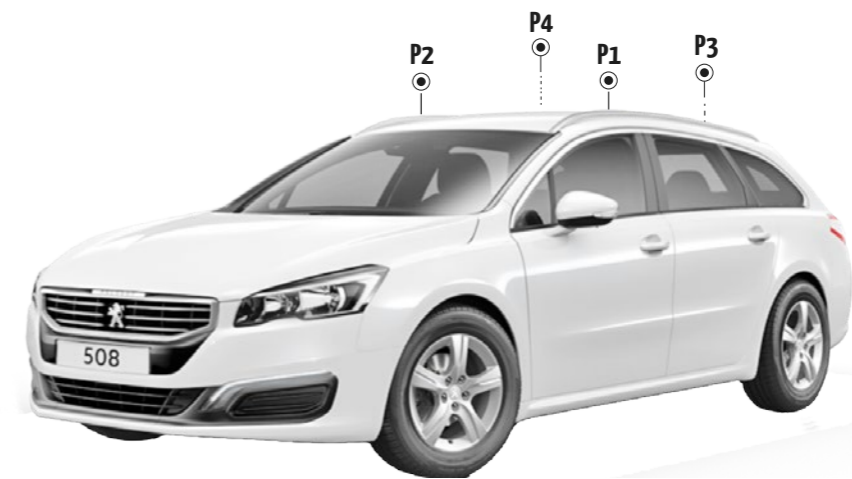

Limpieza pre-instalación

Pre-installation cleaning

Revisar par de apriete

Check torque

					P1	P2	P3	P4
PEUGEOT			EVO	NEO				
508 SW RXH	2011->	5	B00048	B00049	126 + 127	126 + 127	126 + 127	126 + 127