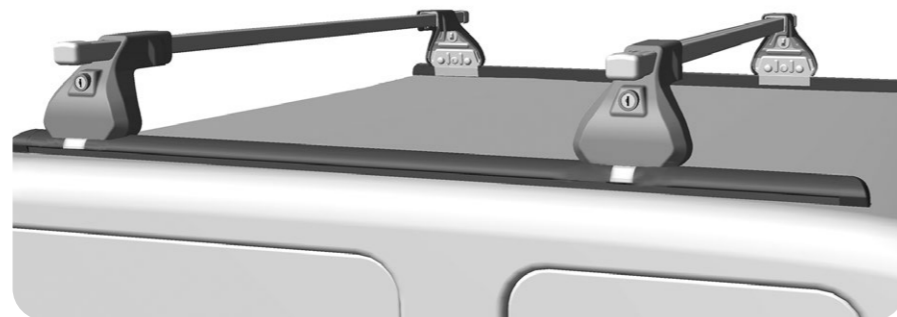

EVO

BO0048

DIN 603
M6X25

NEO

BO0049

DIN 603
M6X30

- E** Instrucciones de montaje Kit de fijación
- C** Instruccions de muntatge Kit de fixació
- GB** Assembly instructions Fixation Kit
- F** Instruction de montage Kit fixation
- D** Montageanleitung Stützfuß-Kit
- PT** Instruções de montagem Kit fixação
- I** Istruzioni di montaggio Kit di fissaggio
- PL** Instrukcja montażu Element mocujący
- CZ** Montážní návod Fixační kit
- HU** Szerelési Utasítás Rögzítő készlet
- RO** Instrucțiuni de montaj Kit de fixare
- HR** Detaljne upute Kit za montažu
- TU** Öncelikli montaj Montaj kiti