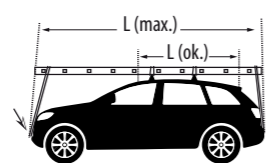

Revisar par de apriete

Check torque

			10		P1	P2		
			EVO	NEO				
VOLVO								
V90 Crosscountry	2016 ->	5	B00048	B00049	127 + 134	127 + 134	127 + 134	127 + 134
XC40	2018 ->	5	B00048	B00049	127 + 134	127 + 134	127 + 134	127 + 134
XC60 II	2017 ->	5	B00048	B00049	127 + 134	127 + 134	127 + 134	127 + 134