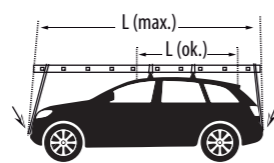

Nota: Guardar instrucciones para posibles montajes y desmontajes.

Limpieza pre-instalación
Pre-installation cleaning

Revisar par de apriete
Check torque

S39 - S40

P1	P2	P3	P4
140 x 60	140 x 60	145 x 60	145 x 60
140 x 60	140 x 60	145 x 60	145 x 60