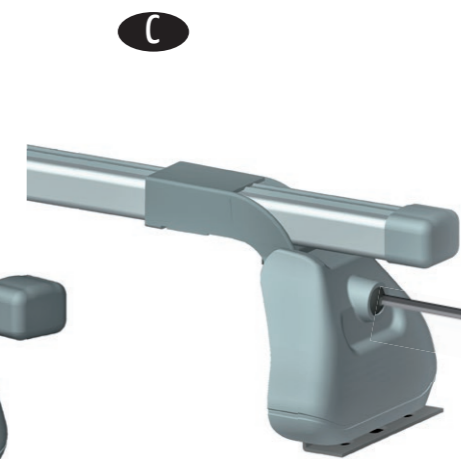

S39 - S40

P1	P2	P3	P4
140 x 60	140 x 60	145 x 60	145 x 60
140 x 60	140 x 60	145 x 60	145 x 60

PAG. 1

S15

S29

3

4

5

A

B

C

D