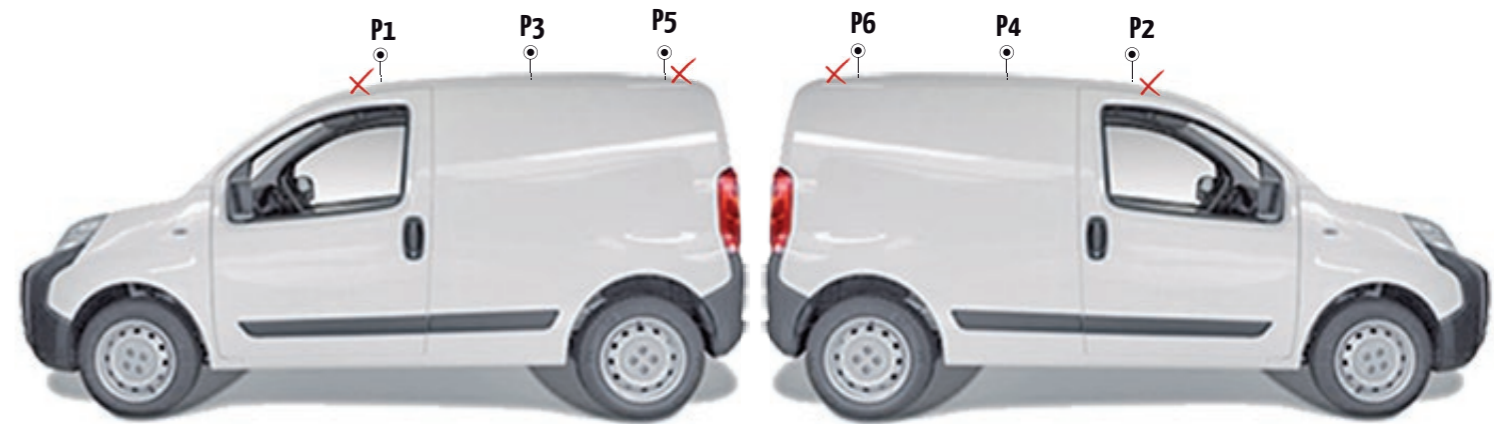

EVO-FIX II ESPECIFIC ALU 111042

Rev.: 12/2022

		P1	P2	P3	P4	P5	P6
CITROËN							
NEMO	08 -	S39 + G10	S40 + G10	S15 + G3	S15 + G3	S29 + G10	S29 + G10
FIAT							
FIORINO III	08 -	S39 + G10	S40 + G10	S15 + G3	S15 + G3	S29 + G10	S29 + G10
PEUGEOT							
BIPPER	08 -	S39 + G10	S40 + G10	S15 + G3	S15 + G3	S29 + G10	S29 + G10

Nota: Guardar instrucciones para posibles montajes y desmontajes.

Limpieza pre-instalación
Pre-installation cleaning

Revisar par de apriete
Check torque