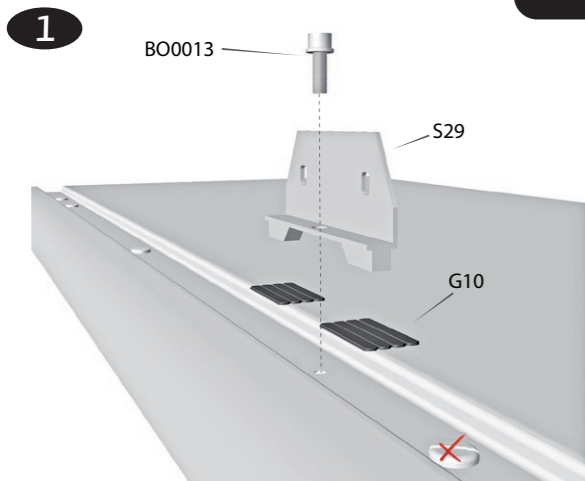

S39 - S40

P1	P2	P3	P4
140 x 60	140 x 60	145 x 60	145 x 60
140 x 60	140 x 60	145 x 60	145 x 60

PAG. 1

S15

S29

3

4

5

A

B

C

D