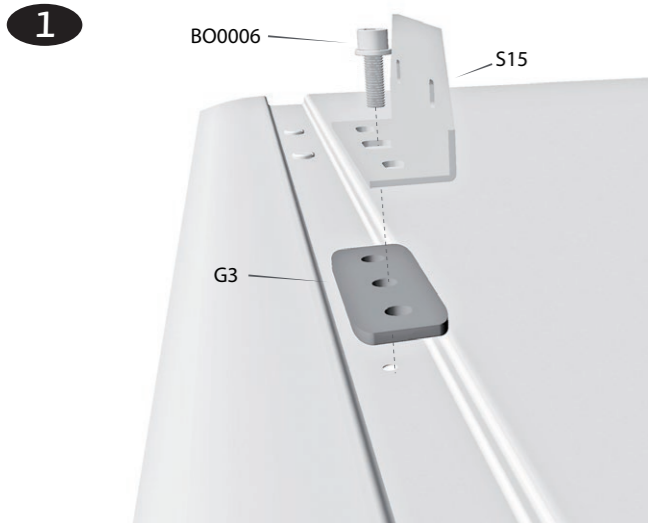

S39 - S40

P1	P2	P3	P4
140 x 60	140 x 60	145 x 60	145 x 60
140 x 60	140 x 60	145 x 60	145 x 60

PAG. 1

S15

S29

3

4

5

A

B

C

D