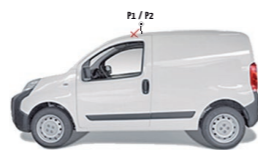

Nota: Guardar instrucciones para posibles montajes y desmontajes.

Limpieza pre-instalación
Pre-installation cleaning

Revisar par de apriete
Check torque

S39 - S40

P1	P2	P3	P4
140 x 60	140 x 60	145 x 60	145 x 60
140 x 60	140 x 60	145 x 60	145 x 60