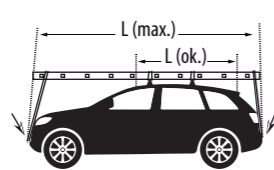

- **E** Instrucciones de montaje
- **C** Instruccions de muntatge
- **GB** Assembly instructions
- **F** Instruction de montage
- **D** Montageanleitung
- **PT** Instruções de montagem
- **I** Istruzioni di montaggio
- **PL** Instrukcja montażu
- **CZ** Montážní návod
- **HU** Szerelési Utasítás
- **RO** Instrucțiuni de montaj
- **HR** Detaljne upute
- **TU** Öncelikle montaj

POOL-LINE ACCESORIOS, S.L.
C. Esqueis, 19. P. I. Can Barri
08415- Bigues i Riells. Barcelona (España)
www.pool-line.net

50 **KG. MAX.**

Nº HOMOLOGACIÓN: **E9** 26R04/00*1085*01

RECYCLABLE

EVO-FIX II ESPECIFIC IRON 111055

Review 12/2022

		10
CITROËN		
C15	84 - 05	B00036 + B00032 + B00033
FIAT		
DOBLO I	01 - 09	B00018 + B00020
DOBLO II	10 -	B00018 + B00020
FORD		
TOURNEO CONNECT	04 - 13	B00036 + B00032
TRANSIT CONNECT	04 - 13	B00036 + B00032
MERCEDES		
CITAN W415 L3--H1	12 -	B00035 + B00032
NISSAN		
NV250 L2-H1	19 - 21	B00035 + B00032
OPEL		
COMBO B (1 tornillo) L1--H1	93 - 02	B00018 + B00020 + B.TCHA.23
COMBO D CARGO	12-	B00018 + B00020
RENAULT		
EXPRESS L1--H1	91 - 00	B00035 + B00032 + B00033
KANGOO II L3--H1	10 -	B00036 + B00032
VOLKSWAGEN		
CADDY III	04 - 11	B00036 + B00032
CADDY III.2	11 - 15	B00035 + B00032
CADDY IV	15 - 20	B00035 + B00032
CADDY V	20 -	B00035 + B00032

Nota: Guardar instrucciones para posibles montajes y desmontajes.