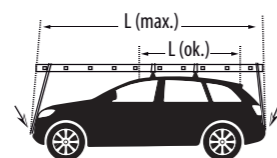

Limpieza pre-instalación
Pre-installation cleaning

Revisar par de apriete
Check torque

Ref.	cm	
112021	110 cm	✓
112022	120 cm	
112023	130 cm	

Nota: Guardar instrucciones para posibles montajes y desmontajes.