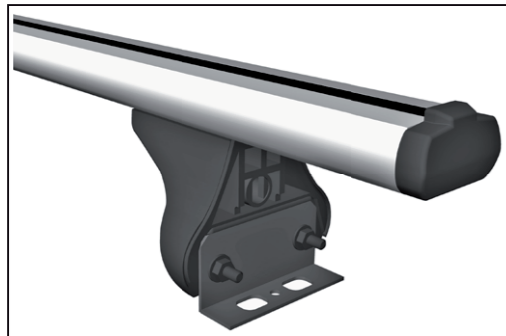

Review 12/2022

Limpieza pre-instalación
 Pre-installation cleaning

Revisar par de apriete
 Check torque

Ref.	cm	
112021	110 cm	
112022	120 cm	
112023	130 cm	✓

Nota: Guardar instrucciones para posibles montajes y desmontajes.