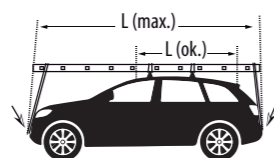

Review 12/2022

Limpieza pre-instalación
 Pre-installation cleaning

Revisar par de apriete
 Check torque

Ref.	cm	
112021	110 cm	
112022	120 cm	
112023	130 cm	✓

Nota: Guardar instrucciones para posibles montajes y desmontajes.