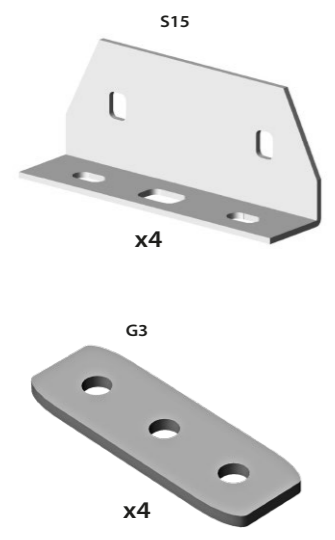

POOL-LINE ACCESORIOS, S.L.
C. Esqueis, 19. P. I. Can Barri
08415- Bigues i Riells. Barcelona (España)
www.pool-line.net

80 KG. MAX. 120cm (x2)

Nº HOMOLOGACIÓN: **E9** 26R04/00*1046*02

RECICLABLE

NEO-FIX-ESPECIFIC 112045

Review 02/2026

BO0032	BO0035	BO0036	BO0033	BO0018	BO0020
DIN 125 Ø8	ISO 7380 M8x20	ISO 7380 M8x16	DIN 985 M8	DIN 912 M6x16	DIN 9021 Ø6
x4	x4	x4	x4	x4	x4

CITROËN		
C15	84 - 05	BO0036 + BO0032 + BO0033
FIAT		
DOBLO I	01 - 09	BO0018 + BO0020
DOBLO II	10 -	BO0018 + BO0020
FORD		
TOURNEO CONNECT	04 - 13	BO0036 + BO0032
TRANSIT CONNECT	04 - 13	BO0036 + BO0032
MERCEDES		
CITAN W415 L3--H1	12 -	BO0035 + BO0032
NISSAN		
NV250 L2-H1	19 - 21	BO0035 + BO0032
OPEL		
COMBO B (1 tornillo) L1--H1	93 - 02	BO0018 + BO0020 + B.TCHA.23
COMBO D CARGO	12-	BO0018 + BO0020
RENAULT		
EXPRESS L1--H1	91 - 00	BO0035 + BO0032 + BO0033
KANGOO II L3--H1	10 -	BO0036 + BO0032
VOLKSWAGEN		
CADDY III	04 - 11	BO0036 + BO0032
CADDY III.2	11 - 15	BO0035 + BO0032
CADDY IV	15 - 20	BO0035 + BO0032
CADDY V	20 -	BO0035 + BO0032