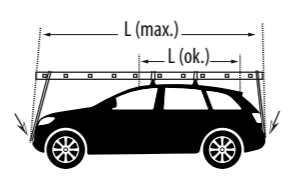

CITROËN		
C15	84 - 05	BO0036 + BO0032 + BO0033
FIAT		
DOBLO I	01 - 09	BO0018 + BO0020
DOBLO II	10 -	BO0018 + BO0020
FORD		
TOURNEO CONNECT	04 - 13	BO0036 + BO0032
TRANSIT CONNECT	04 - 13	BO0036 + BO0032
MERCEDES		
CITAN W415 L3--H1	12 -	BO0035 + BO0032
NISSAN		
NV250 L2-H1	19 - 21	BO0035 + BO0032
OPEL		
COMBO B (1 tornillo) L1--H1	93 - 02	BO0018 + BO0020 + B.TCHA.23
COMBO D CARGO	12-	BO0018 + BO0020
RENAULT		
EXPRESS L1--H1	91 - 00	BO0035 + BO0032 + BO0033
KANGOO II L3--H1	10 -	BO0036 + BO0032
VOLKSWAGEN		
CADDY III	04 - 11	BO0036 + BO0032
CADDY III.2	11 - 15	BO0035 + BO0032
CADDY IV	15 - 20	BO0035 + BO0032
CADDY V	20 -	BO0035 + BO0032

Nota: Guardar instrucciones para posibles montajes y desmontajes.