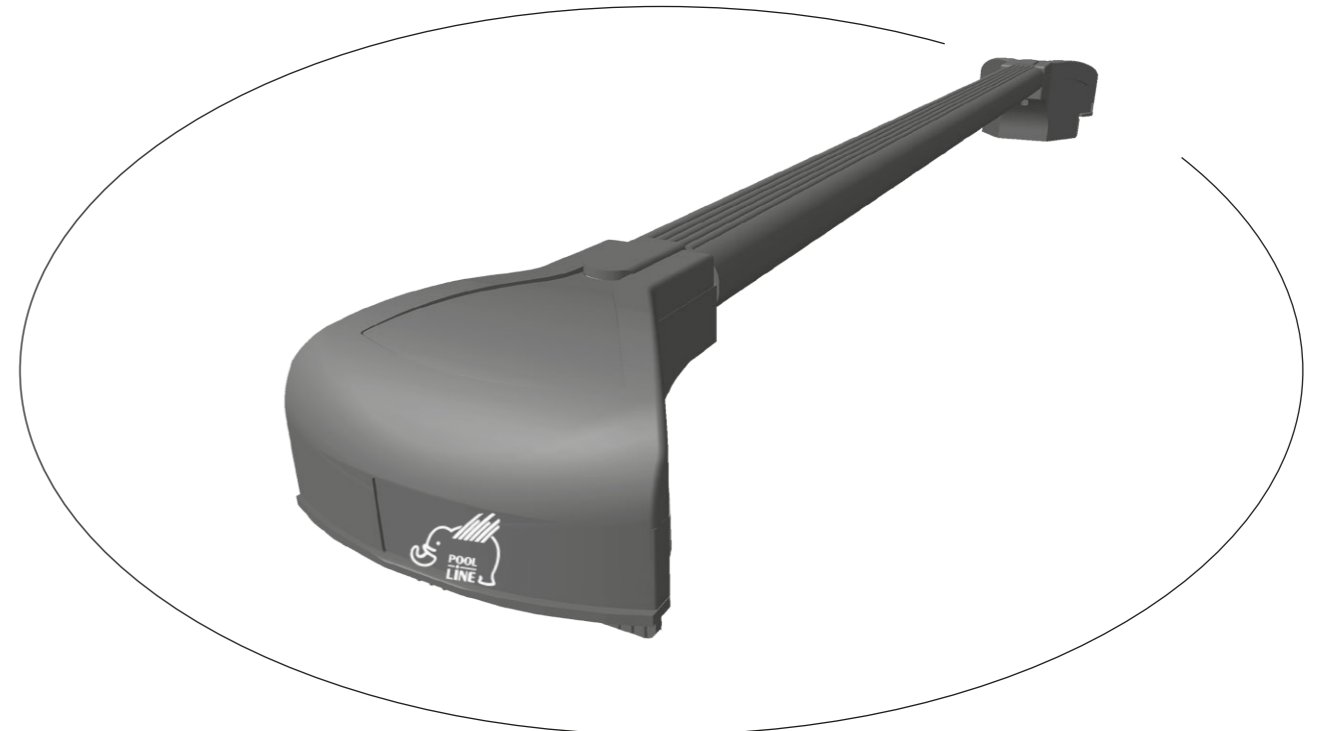

Limpieza pre-instalación

Pre-installation cleaning

Revisar par de apriete

Check torque