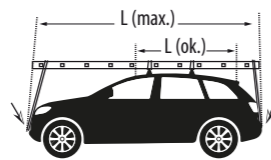

Revisar par de apriete

Check torque