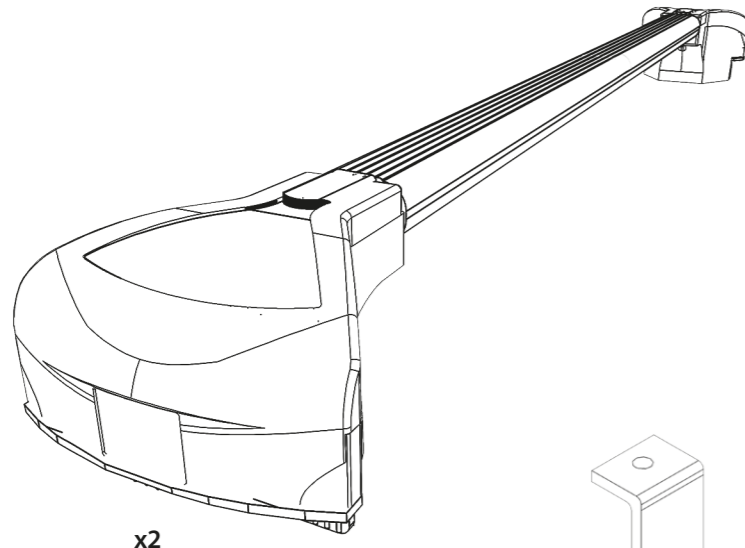

BO 0020

DIN 9021 Ø 6
x 8

BO 0043

DIN 912 M6x25
x 8

x2

(114) x4

x1

- | | | |
|-----------|--------------------------|------------------|
| E | Instrucciones de montaje | Kit de fijación |
| C | Instruccions de muntatge | Kit de fixació |
| GB | Assembly instructions | Fixation Kit |
| F | Instruction de montage | Kit fixation |
| D | Montageanleitung | Stützfuß-Kit |
| PT | Instruções de montagem | Kit fixação |
| I | Istruzioni di montaggio | Kit di fissaggio |
| PL | Instrukcja montażu | Element mocujący |
| CZ | Montážní návod | Fixační kit |
| HU | Szerelési Utasítás | Rögzítő készlet |
| RO | Instructiuni de montaj | Kit de fixare |
| HR | Detaljne upute | Kit za montažu |
| TU | Öncelikle montaj | Montaj kiti |