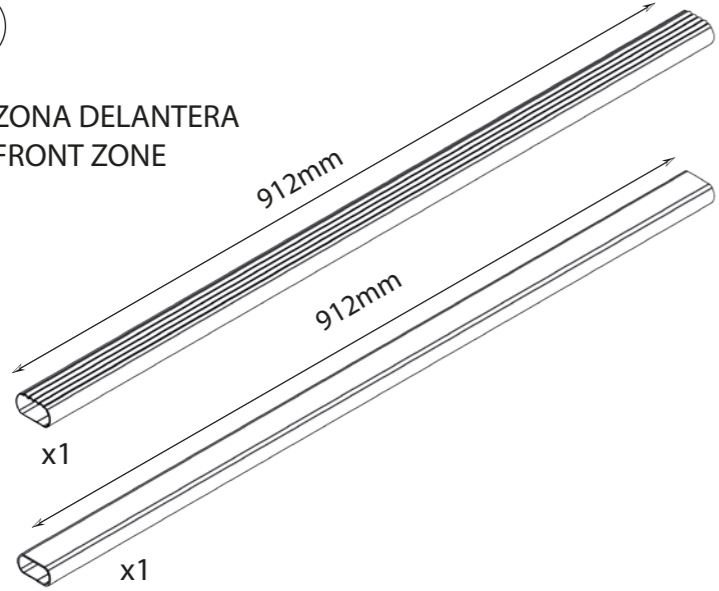

BO 0017

DIN 912 M6x20
x4

BO 0020

DIN 9021 Ø 6
x 8

BO 0043

DIN 912 M6x25
x4

A

- ZONA DELANTERA
- FRONT ZONE

x4

x4

B

- ZONA TRASERA
- REAR ZONE

x1

114R

x4

- E Instrucciones de montaje
- C Instruccions de muntatge
- GB Assembly instructions
- F Instruction de montage
- D Montageanleitung
- PT Instruções de montagem
- I Istruzioni di montaggio
- PL Instrukcja montażu
- CZ Montážní návod
- HU Szerelési Utasítás
- RO Instrucțiuni de montaj
- HR Detaljne upute
- TU Öncelikle montaj