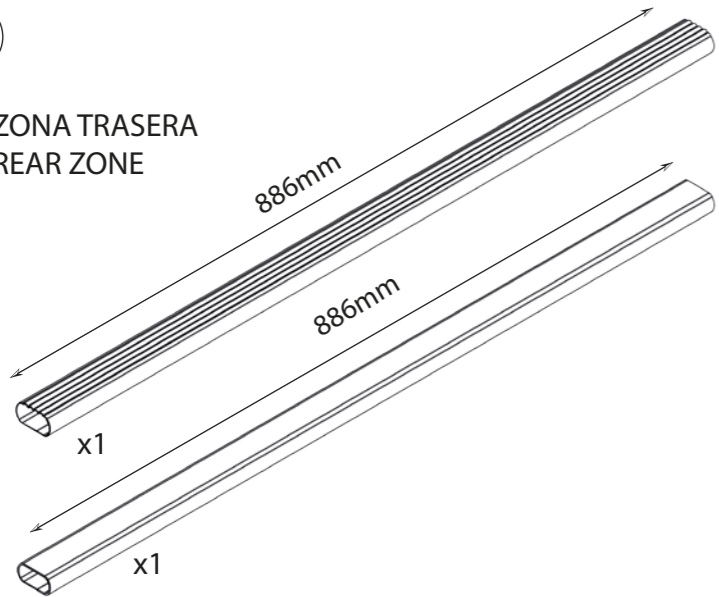

BO 0017

DIN 912 M6x20
x4

BO 0020

DIN 9021 Ø 6
x 8

BO 0043

DIN 912 M6x25
x4

A

- ZONA DELANTERA
- FRONT ZONE

x4

x4

B

- ZONA TRASERA
- REAR ZONE

x1

114R

x4

- E Instrucciones de montaje
- C Instruccions de muntatge
- GB Assembly instructions
- F Instruction de montage
- D Montageanleitung
- PT Instruções de montagem
- I Istruzioni di montaggio
- PL Instrukcja montażu
- CZ Montážní návod
- HU Szerelési Utasítás
- RO Instrucțiuni de montaj
- HR Detaljne upute
- TU Öncelikle montaj