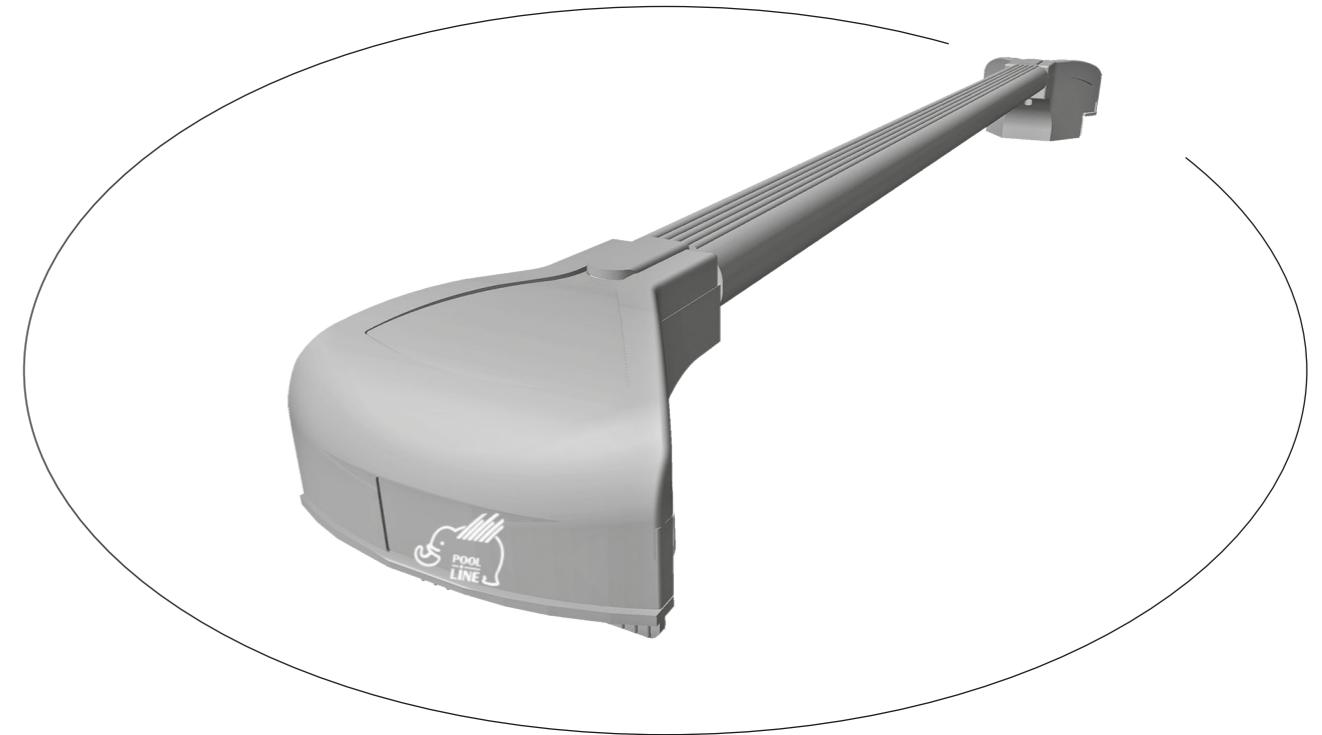

POOL-LINE ACCESORIOS, S.L.
C. Esqueis, 19. P. I. Can Barri
08415- Bigues i Riells. Barcelona (España)
www.pool-line.net

80

Nº HOMOLOGACIÓN: E9 26R-03.1021

RECICLABLE

114054

Rv: 02/2017

Limpieza pre-instalación