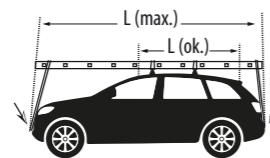

Revisar par de apriete

Check torque