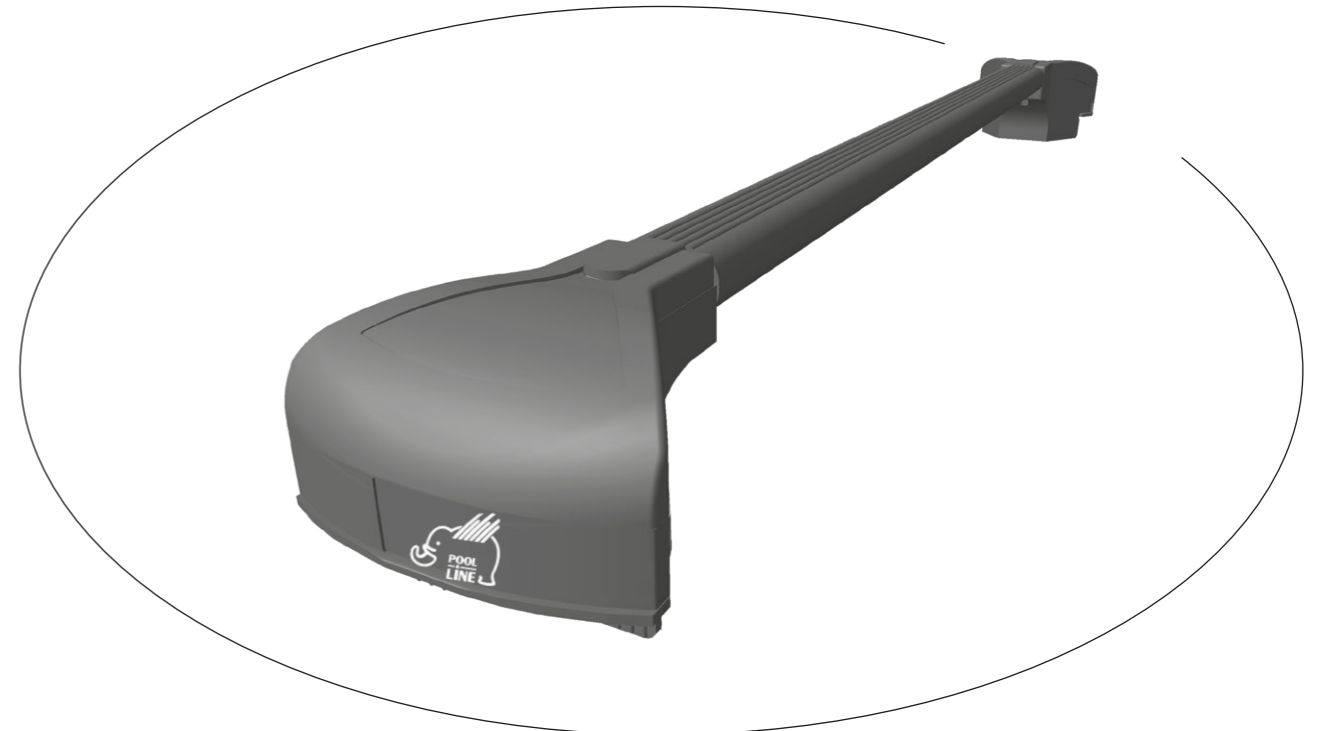

POOL-LINE ACCESORIOS, S.L.
 C. Esqueis, 19. P. I. Can Barri
 08415- Bigues i Riells. Barcelona (España)
 www.pool-line.net

80 **KG. MAX.**

Nº HOMOLOGACIÓN: **E9** 26R-03.1021

RECICLABLE

114056
 Rv: 6/2019