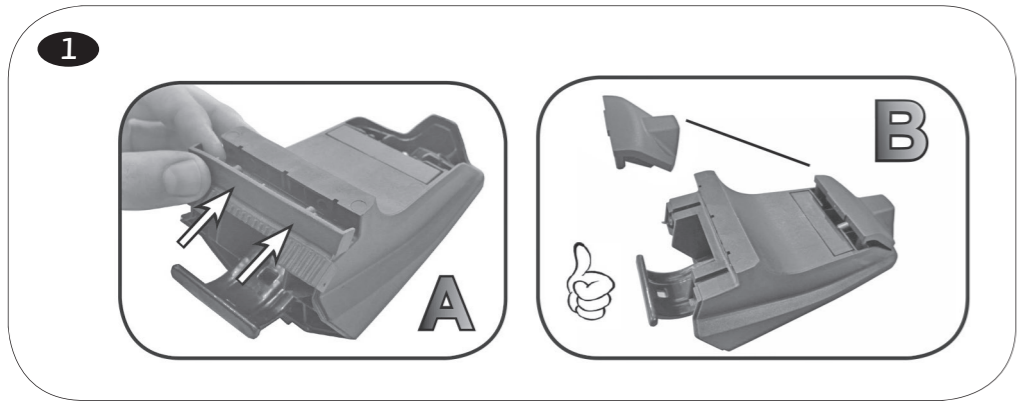

Rv: 12/2022

Limpeza pre-instalación  
 Pre-installation cleaning

Revisar par de apriete  
 Check torque

Nota: Guardar instrucciones para posibles montajes y desmontajes.

Ref.. 115051  
Ref.. 115052

Revisión: 28