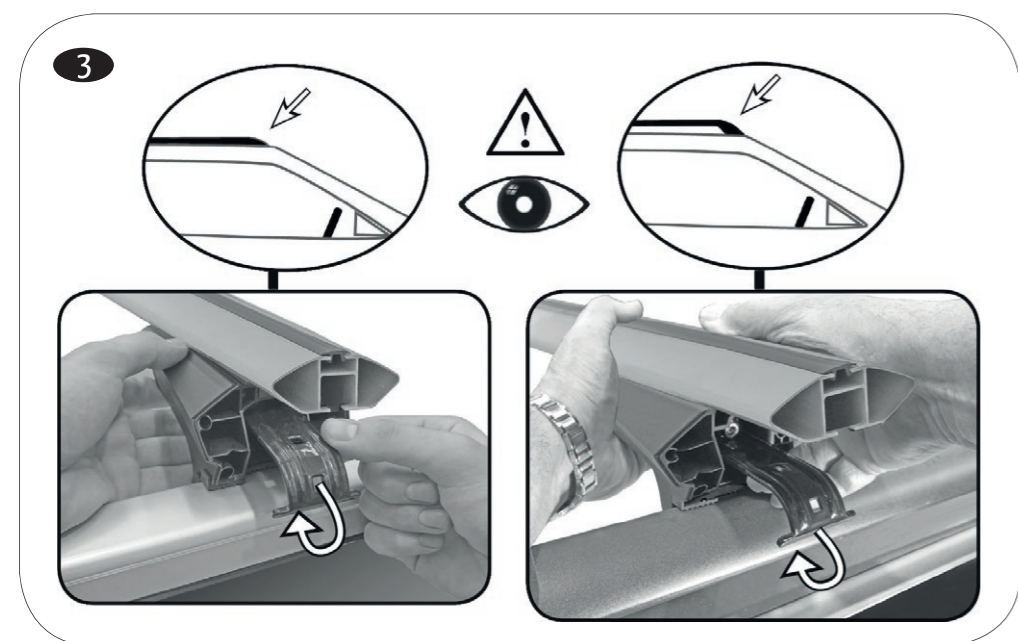

Rv: 12/2022

Limpeza pre-instalación  
 Pre-installation cleaning

Revisar par de apriete  
 Check torque

Nota: Guardar instrucciones para posibles montajes y desmontajes.

Ref.. 115051  
Ref.. 115052

Revisión: 28