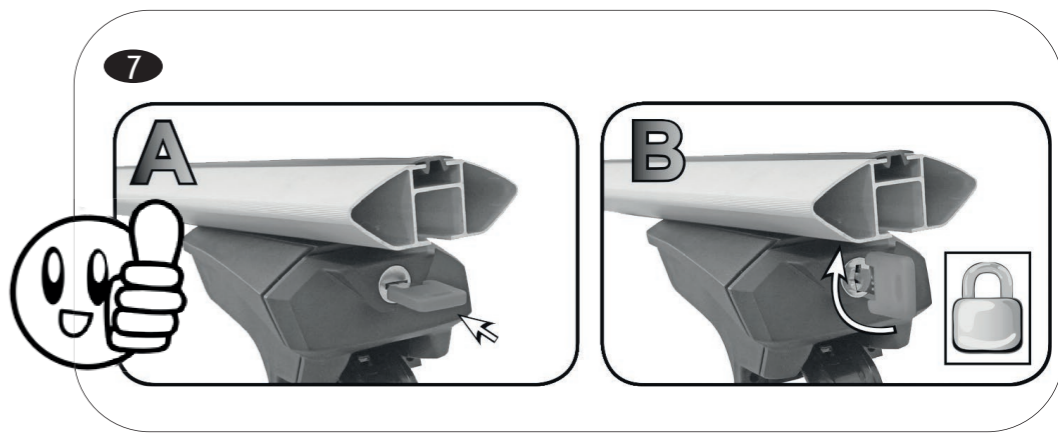

Rv: 12/2022

Limpeza pre-instalación  
 Pre-installation cleaning

Revisar par de apriete  
 Check torque

Nota: Guardar instrucciones para posibles montajes y desmontajes.

Ref.. 115051  
Ref.. 115052

Revisión: 28