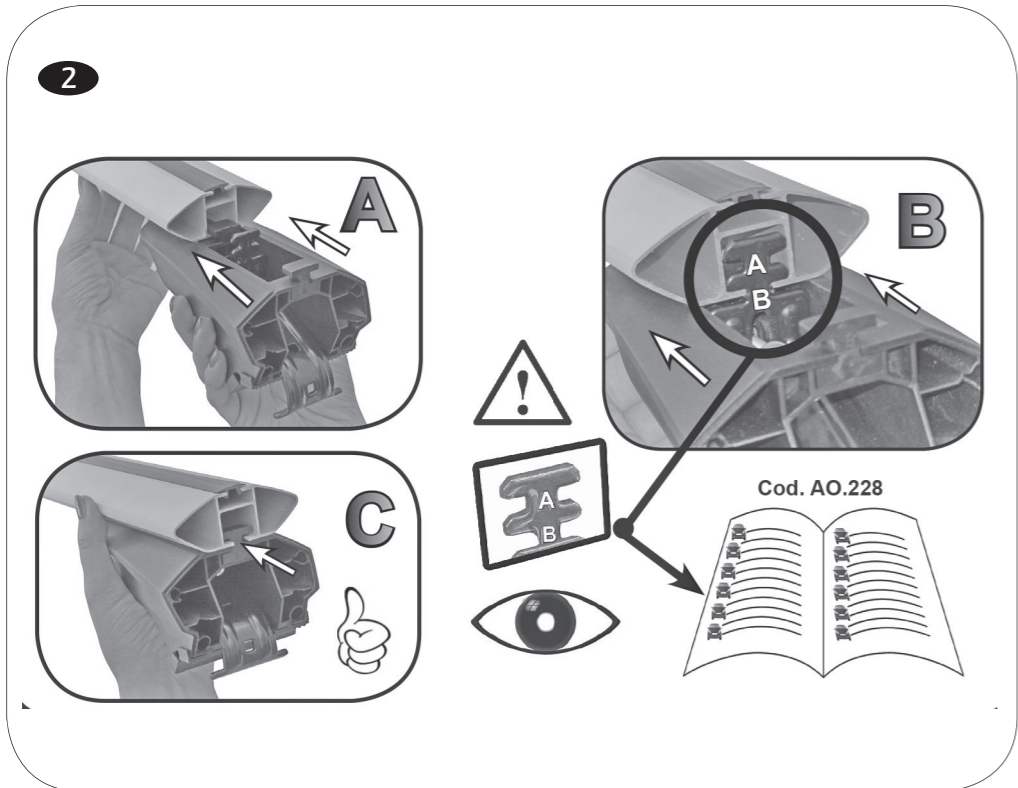

Rv: 12/2022

Limpeza pre-instalación  
 Pre-installation cleaning

Revisar par de apriete  
 Check torque

Nota: Guardar instrucciones para posibles montajes y desmontajes.

Ref.. 115051  
Ref.. 115052

Revisión: 28