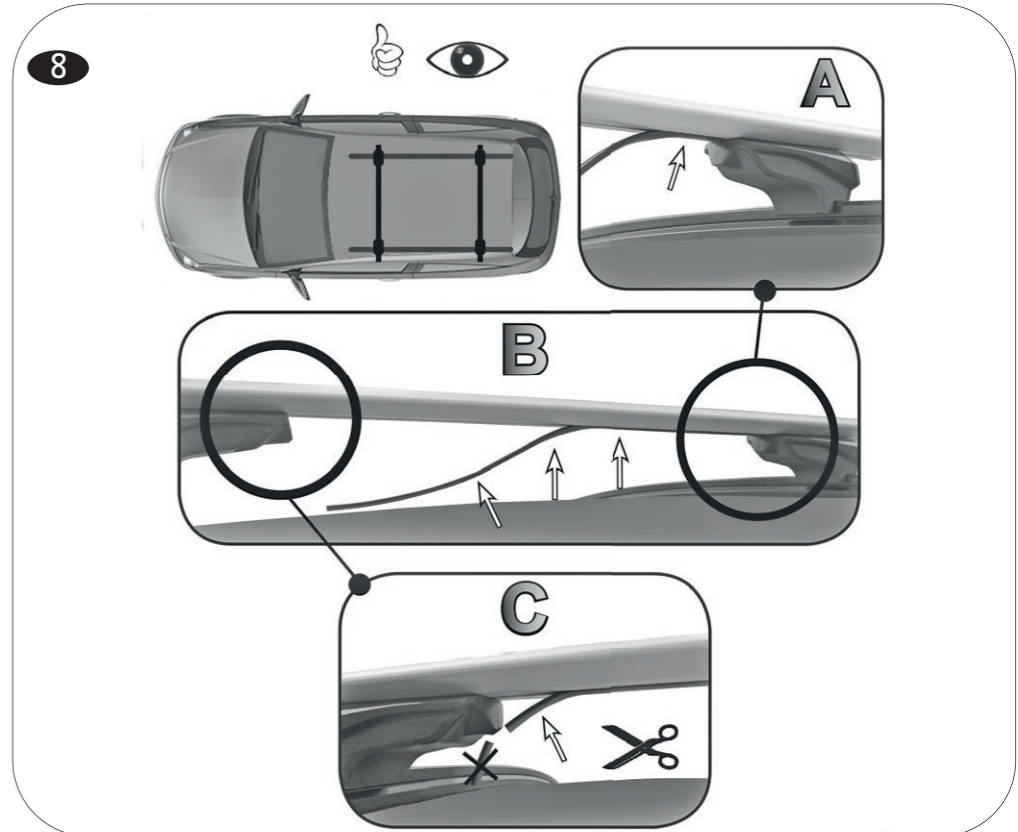

Rv: 12/2022

Limpeza pre-instalación  
 Pre-installation cleaning

Revisar par de apriete  
 Check torque

Nota: Guardar instrucciones para posibles montajes y desmontajes.

Ref.. 115051  
Ref.. 115052

Revisión: 28