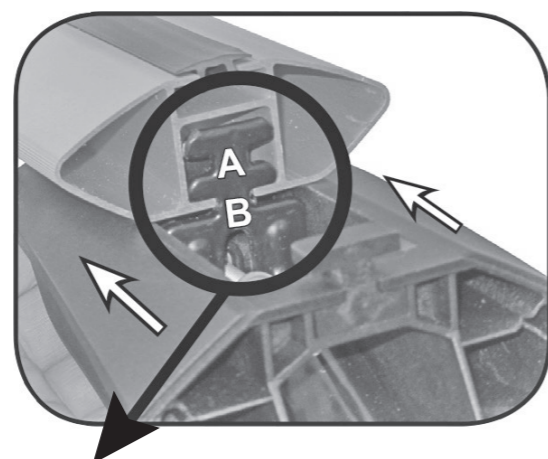

Rv: 12/2022

Limpeza pre-instalación  
 Pre-installation cleaning

Revisar par de apriete  
 Check torque

Nota: Guardar instrucciones para posibles montajes y desmontajes.

Ref.. 115051  
Ref.. 115052

Revisión: 28