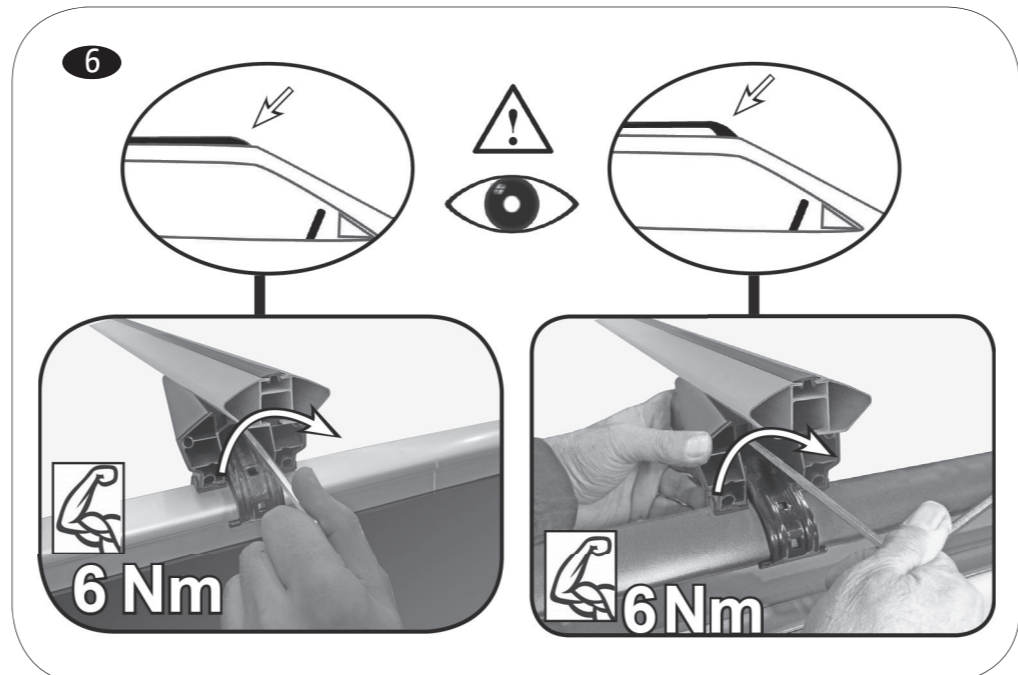

Rv: 12/2022

Limpeza pre-instalación  
 Pre-installation cleaning

Revisar par de apriete  
 Check torque

Nota: Guardar instrucciones para posibles montajes y desmontajes.

Ref.. 115051  
Ref.. 115052

Revisión: 28