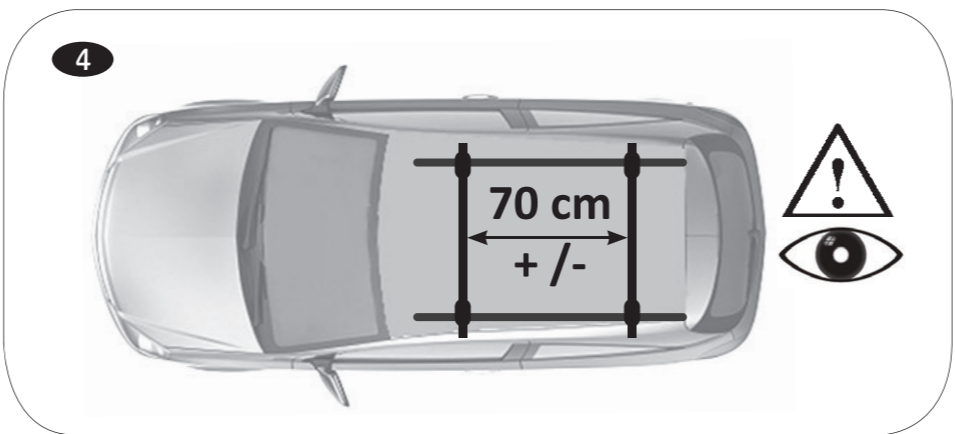

Rv: 12/2022

Limpeza pre-instalación  
 Pre-installation cleaning

Revisar par de apriete  
 Check torque

Nota: Guardar instrucciones para posibles montajes y desmontajes.

Ref.. 115051  
Ref.. 115052

Revisión: 28