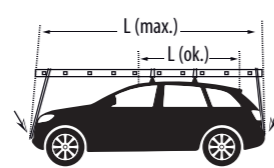

Revisar par de apriete
 Check torque

Nota: Guardar instrucciones para posibles montajes y desmontajes.

Ref.. 115051
Ref.. 115052

Revisión: 28

ALFA ROMEO	D	YEAR	
156 SPORTWAGON	5	>2006	A
156 CROSSWAGON	5	>2004	A
159 SPORTWAGON	5	2007>	A
STELVIO	5	2017>	B
AUDI	D	YEAR	
80 AVANT	5	>1996	B
100 AVANT	5	>1994	B
A3 SPORTBACK	5	04-13	B
A3 SPORTBACK	5	2013>	B
A4 AVANT	5	>2001	B
A4 AVANT	5	01-04	B
A4 AVANT	5	04-08	B
A4 AVANT	5	08-14	B
A4 AVANT	5	2015>	B
A4 ALLROAD	5	2009>	B
A6 AVANT	5	>2005	B
A6 AVANT	5	05-10	B
A6 AVANT	5	11-17	B
A6 AVANT	5	2018>	B
A6 ALLROAD	5	2000>	B
Q3	5	12-18	B
Q3	5	2018>	B
Q5	5	09-15	B