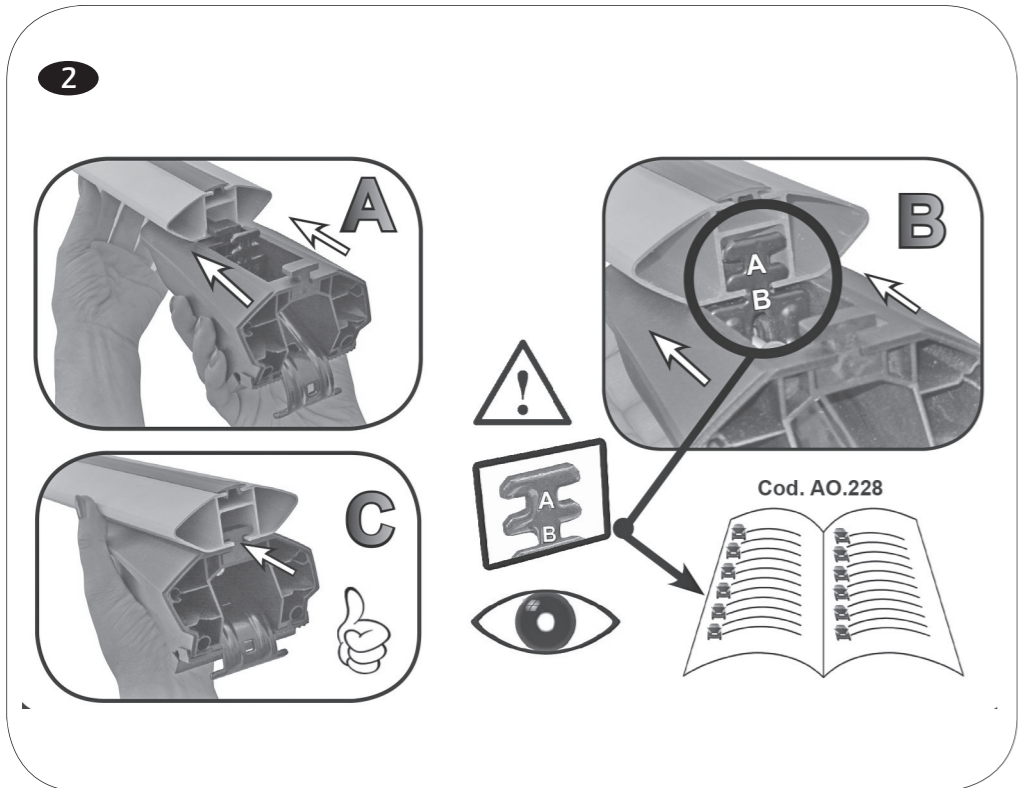

- E** Instrucciones de montaje
- C** Instruccions de muntatge
- GB** Assembly instructions
- F** Instruction de montage
- D** Montageanleitung
- PT** Instruções de montagem
- I** Istruzioni di montaggio
- PL** Instrukcja montażu
- CZ** Montážní návod
- HU** Szerelési Utasítás
- RO** Instrucțiuni de montaj
- HR** Detaljne upute
- TU** Öncelikle montaj

Revisar par de apriete
 Check torque

Nota: Guardar instrucciones para posibles montajes y desmontajes.

Ref.. 115051
Ref.. 115052

Revisión: 28

ALFA ROMEO	D	YEAR	
156 SPORTWAGON	5	>2006	A
156 CROSSWAGON	5	>2004	A
159 SPORTWAGON	5	2007>	A
STELVIO	5	2017>	B
AUDI	D	YEAR	
80 AVANT	5	>1996	B
100 AVANT	5	>1994	B
A3 SPORTBACK	5	04-13	B
A3 SPORTBACK	5	2013>	B
A4 AVANT	5	>2001	B
A4 AVANT	5	01-04	B
A4 AVANT	5	04-08	B
A4 AVANT	5	08-14	B
A4 AVANT	5	2015>	B
A4 ALLROAD	5	2009>	B
A6 AVANT	5	>2005	B
A6 AVANT	5	05-10	B
A6 AVANT	5	11-17	B
A6 AVANT	5	2018>	B
A6 ALLROAD	5	2000>	B
Q3	5	12-18	B
Q3	5	2018>	B
Q5	5	09-15	B