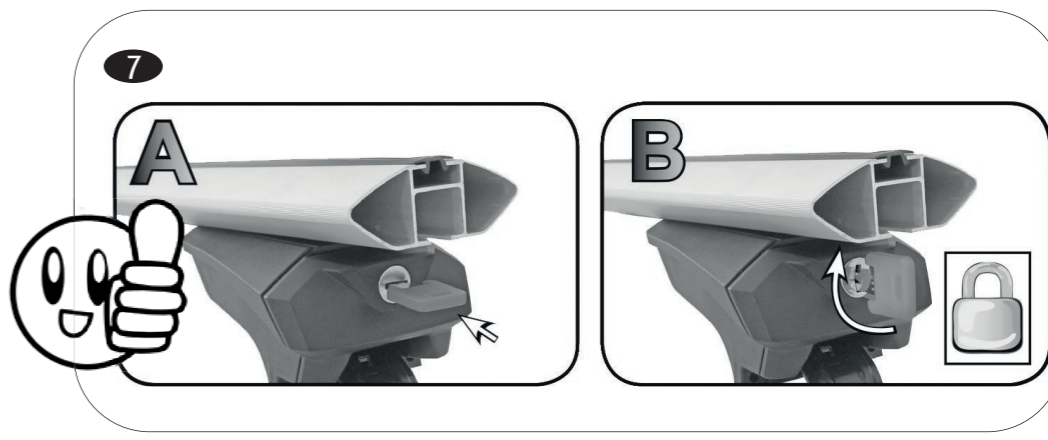

Revisar par de apriete
 Check torque

Nota: Guardar instrucciones para posibles montajes y desmontajes.

Ref.. 115051
Ref.. 115052

Revisión: 28

ALFA ROMEO	D	YEAR	
156 SPORTWAGON	5	>2006	A
156 CROSSWAGON	5	>2004	A
159 SPORTWAGON	5	2007>	A
STELVIO	5	2017>	B
AUDI	D	YEAR	
80 AVANT	5	>1996	B
100 AVANT	5	>1994	B
A3 SPORTBACK	5	04-13	B
A3 SPORTBACK	5	2013>	B
A4 AVANT	5	>2001	B
A4 AVANT	5	01-04	B
A4 AVANT	5	04-08	B
A4 AVANT	5	08-14	B
A4 AVANT	5	2015>	B
A4 ALLROAD	5	2009>	B
A6 AVANT	5	>2005	B
A6 AVANT	5	05-10	B
A6 AVANT	5	11-17	B
A6 AVANT	5	2018>	B
A6 ALLROAD	5	2000>	B
Q3	5	12-18	B
Q3	5	2018>	B
Q5	5	09-15	B