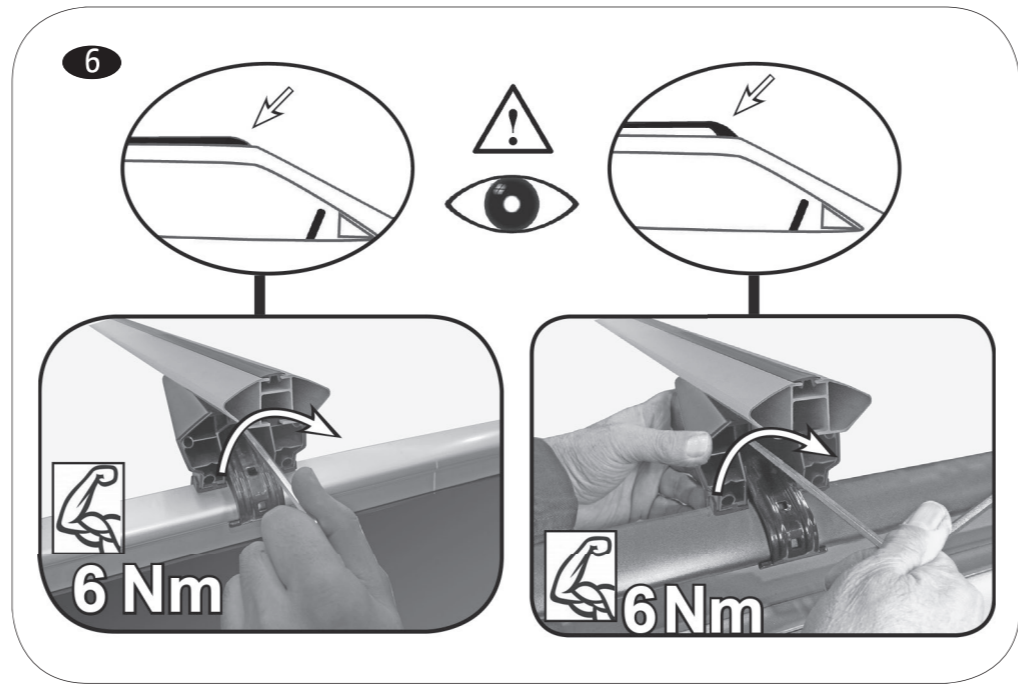

Revisar par de apriete
 Check torque

Nota: Guardar instrucciones para posibles montajes y desmontajes.

Ref.. 115051
Ref.. 115052

Revisión: 28

ALFA ROMEO	D	YEAR	
156 SPORTWAGON	5	>2006	A
156 CROSSWAGON	5	>2004	A
159 SPORTWAGON	5	2007>	A
STELVIO	5	2017>	B
AUDI	D	YEAR	
80 AVANT	5	>1996	B
100 AVANT	5	>1994	B
A3 SPORTBACK	5	04-13	B
A3 SPORTBACK	5	2013>	B
A4 AVANT	5	>2001	B
A4 AVANT	5	01-04	B
A4 AVANT	5	04-08	B
A4 AVANT	5	08-14	B
A4 AVANT	5	2015>	B
A4 ALLROAD	5	2009>	B
A6 AVANT	5	>2005	B
A6 AVANT	5	05-10	B
A6 AVANT	5	11-17	B
A6 AVANT	5	2018>	B
A6 ALLROAD	5	2000>	B
Q3	5	12-18	B
Q3	5	2018>	B
Q5	5	09-15	B