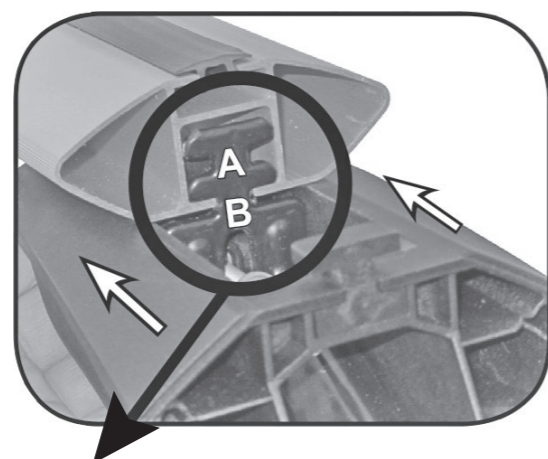

Revisar par de apriete
 Check torque

Nota: Guardar instrucciones para posibles montajes y desmontajes.

Ref.. 115051
Ref.. 115052

Revisión: 28

ALFA ROMEO	D	YEAR	
156 SPORTWAGON	5	>2006	A
156 CROSSWAGON	5	>2004	A
159 SPORTWAGON	5	2007>	A
STELVIO	5	2017>	B
AUDI	D	YEAR	
80 AVANT	5	>1996	B
100 AVANT	5	>1994	B
A3 SPORTBACK	5	04-13	B
A3 SPORTBACK	5	2013>	B
A4 AVANT	5	>2001	B
A4 AVANT	5	01-04	B
A4 AVANT	5	04-08	B
A4 AVANT	5	08-14	B
A4 AVANT	5	2015>	B
A4 ALLROAD	5	2009>	B
A6 AVANT	5	>2005	B
A6 AVANT	5	05-10	B
A6 AVANT	5	11-17	B
A6 AVANT	5	2018>	B
A6 ALLROAD	5	2000>	B
Q3	5	12-18	B
Q3	5	2018>	B
Q5	5	09-15	B