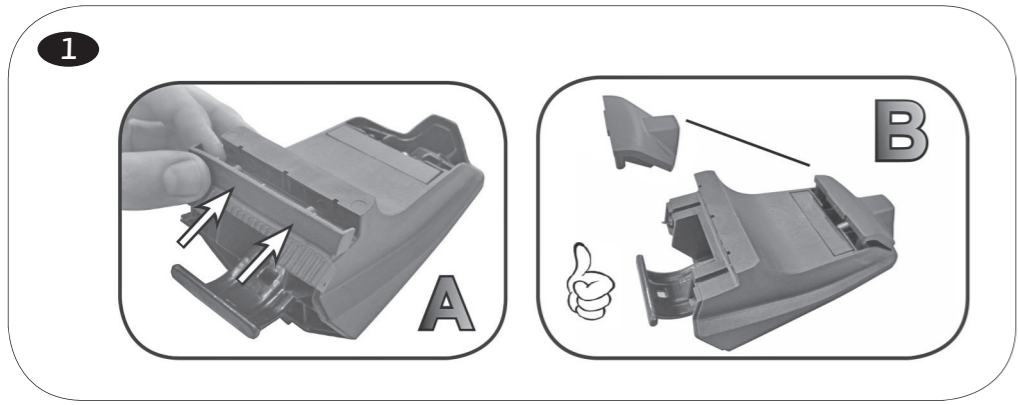

Revisar par de apriete
 Check torque

Nota: Guardar instrucciones para posibles montajes y desmontajes.

Ref.. 115051
Ref.. 115052

Revisión: 28

ALFA ROMEO	D	YEAR	
156 SPORTWAGON	5	>2006	A
156 CROSSWAGON	5	>2004	A
159 SPORTWAGON	5	2007>	A
STELVIO	5	2017>	B
AUDI	D	YEAR	
80 AVANT	5	>1996	B
100 AVANT	5	>1994	B
A3 SPORTBACK	5	04-13	B
A3 SPORTBACK	5	2013>	B
A4 AVANT	5	>2001	B
A4 AVANT	5	01-04	B
A4 AVANT	5	04-08	B
A4 AVANT	5	08-14	B
A4 AVANT	5	2015>	B
A4 ALLROAD	5	2009>	B
A6 AVANT	5	>2005	B
A6 AVANT	5	05-10	B
A6 AVANT	5	11-17	B
A6 AVANT	5	2018>	B
A6 ALLROAD	5	2000>	B
Q3	5	12-18	B
Q3	5	2018>	B
Q5	5	09-15	B