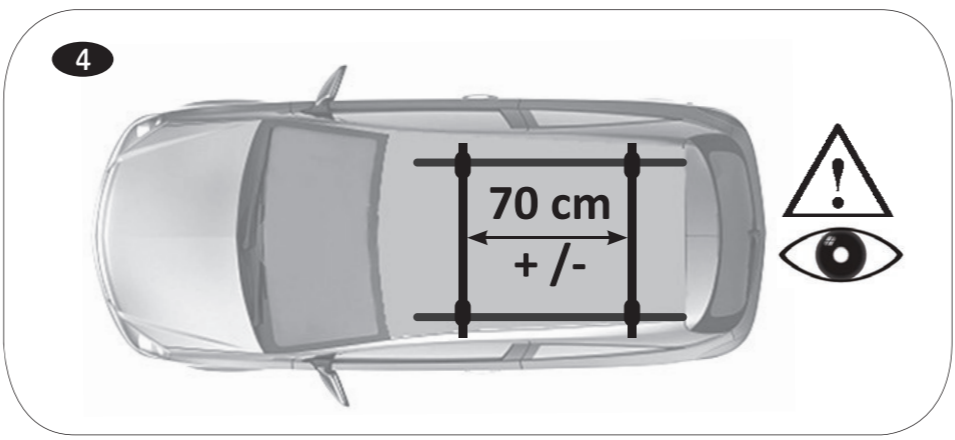

Revisar par de apriete
 Check torque

Nota: Guardar instrucciones para posibles montajes y desmontajes.

Ref.. 115051
Ref.. 115052

Revisión: 28

ALFA ROMEO	D	YEAR	
156 SPORTWAGON	5	>2006	A
156 CROSSWAGON	5	>2004	A
159 SPORTWAGON	5	2007>	A
STELVIO	5	2017>	B
AUDI	D	YEAR	
80 AVANT	5	>1996	B
100 AVANT	5	>1994	B
A3 SPORTBACK	5	04-13	B
A3 SPORTBACK	5	2013>	B
A4 AVANT	5	>2001	B
A4 AVANT	5	01-04	B
A4 AVANT	5	04-08	B
A4 AVANT	5	08-14	B
A4 AVANT	5	2015>	B
A4 ALLROAD	5	2009>	B
A6 AVANT	5	>2005	B
A6 AVANT	5	05-10	B
A6 AVANT	5	11-17	B
A6 AVANT	5	2018>	B
A6 ALLROAD	5	2000>	B
Q3	5	12-18	B
Q3	5	2018>	B
Q5	5	09-15	B