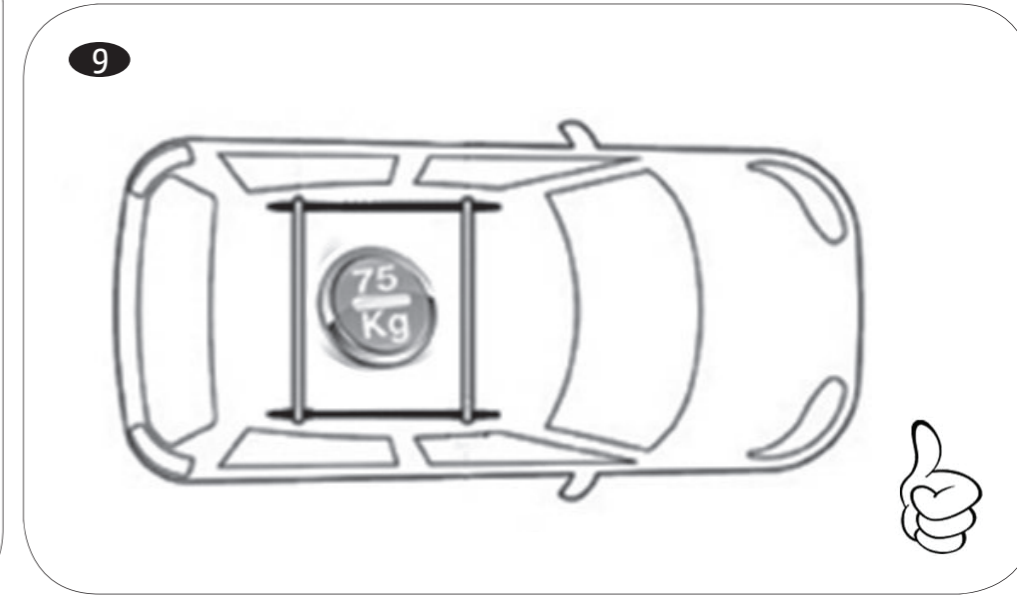

Revisar par de apriete
 Check torque

Nota: Guardar instrucciones para posibles montajes y desmontajes.

Ref.. 115051
Ref.. 115052

Revisión: 28

ALFA ROMEO	D	YEAR	
156 SPORTWAGON	5	>2006	A
156 CROSSWAGON	5	>2004	A
159 SPORTWAGON	5	2007>	A
STELVIO	5	2017>	B
AUDI	D	YEAR	
80 AVANT	5	>1996	B
100 AVANT	5	>1994	B
A3 SPORTBACK	5	04-13	B
A3 SPORTBACK	5	2013>	B
A4 AVANT	5	>2001	B
A4 AVANT	5	01-04	B
A4 AVANT	5	04-08	B
A4 AVANT	5	08-14	B
A4 AVANT	5	2015>	B
A4 ALLROAD	5	2009>	B
A6 AVANT	5	>2005	B
A6 AVANT	5	05-10	B
A6 AVANT	5	11-17	B
A6 AVANT	5	2018>	B
A6 ALLROAD	5	2000>	B
Q3	5	12-18	B
Q3	5	2018>	B
Q5	5	09-15	B