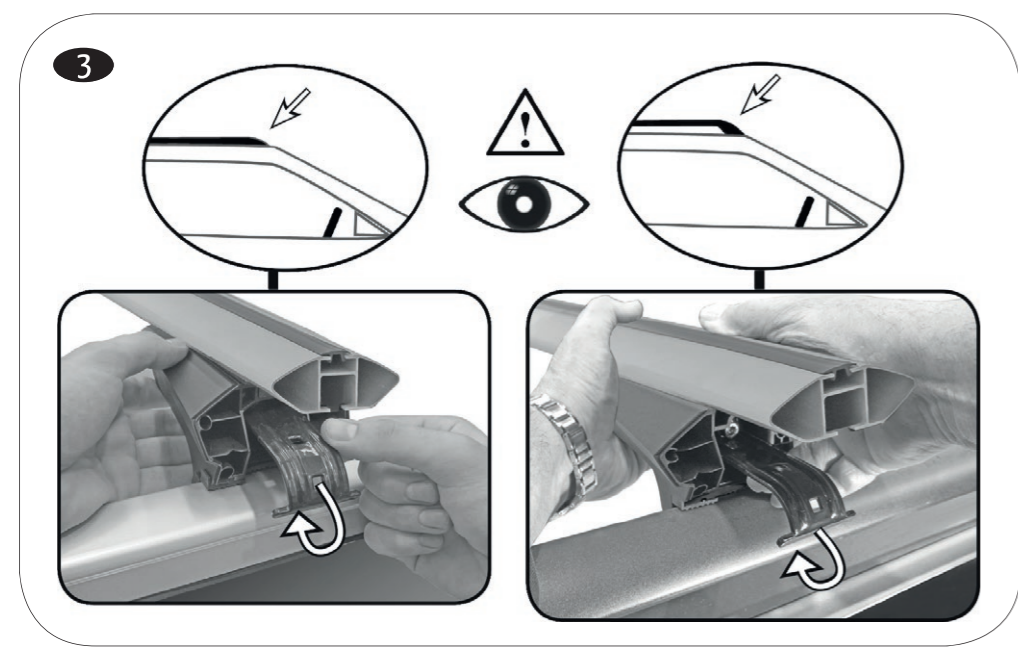

Revisar par de apriete
 Check torque

Nota: Guardar instrucciones para posibles montajes y desmontajes.

Ref.. 115051
Ref.. 115052

Revisión: 28

ALFA ROMEO	D	YEAR	
156 SPORTWAGON	5	>2006	A
156 CROSSWAGON	5	>2004	A
159 SPORTWAGON	5	2007>	A
STELVIO	5	2017>	B
AUDI	D	YEAR	
80 AVANT	5	>1996	B
100 AVANT	5	>1994	B
A3 SPORTBACK	5	04-13	B
A3 SPORTBACK	5	2013>	B
A4 AVANT	5	>2001	B
A4 AVANT	5	01-04	B
A4 AVANT	5	04-08	B
A4 AVANT	5	08-14	B
A4 AVANT	5	2015>	B
A4 ALLROAD	5	2009>	B
A6 AVANT	5	>2005	B
A6 AVANT	5	05-10	B
A6 AVANT	5	11-17	B
A6 AVANT	5	2018>	B
A6 ALLROAD	5	2000>	B
Q3	5	12-18	B
Q3	5	2018>	B
Q5	5	09-15	B