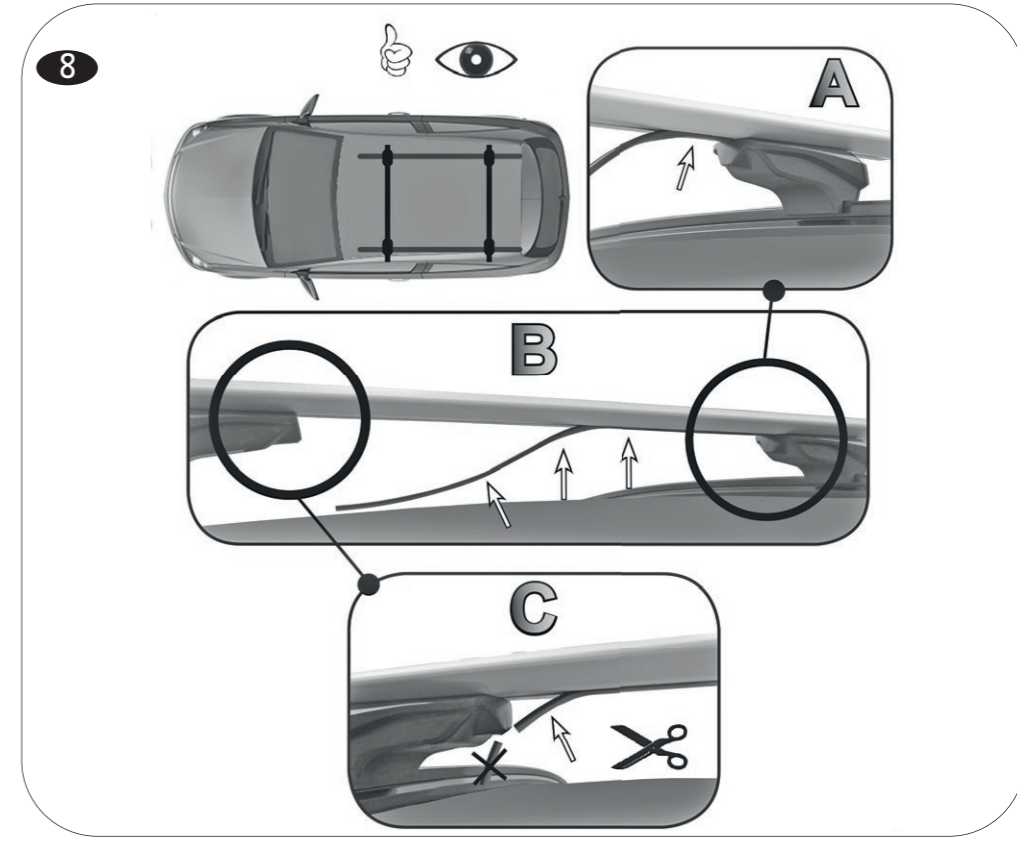

Revisar par de apriete
 Check torque

Nota: Guardar instrucciones para posibles montajes y desmontajes.

Ref.. 115051
Ref.. 115052

Revisión: 28

ALFA ROMEO	D	YEAR	
156 SPORTWAGON	5	>2006	A
156 CROSSWAGON	5	>2004	A
159 SPORTWAGON	5	2007>	A
STELVIO	5	2017>	B
AUDI	D	YEAR	
80 AVANT	5	>1996	B
100 AVANT	5	>1994	B
A3 SPORTBACK	5	04-13	B
A3 SPORTBACK	5	2013>	B
A4 AVANT	5	>2001	B
A4 AVANT	5	01-04	B
A4 AVANT	5	04-08	B
A4 AVANT	5	08-14	B
A4 AVANT	5	2015>	B
A4 ALLROAD	5	2009>	B
A6 AVANT	5	>2005	B
A6 AVANT	5	05-10	B
A6 AVANT	5	11-17	B
A6 AVANT	5	2018>	B
A6 ALLROAD	5	2000>	B
Q3	5	12-18	B
Q3	5	2018>	B
Q5	5	09-15	B