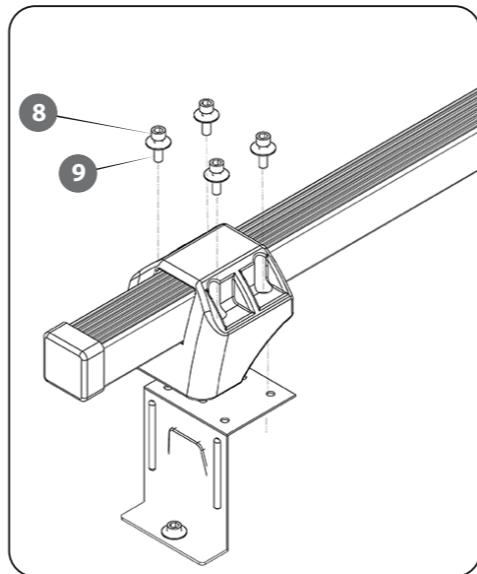

P1	P2	P3	P4	P5	P6	P7	P8	P9	P10	P11	P12
xxx	xxx			xxx	xxx					xxx	xxx
xxx	xxx			xxx	xxx					xxx	xxx
xxx	xxx			xxx	xxx					xxx	xxx
xxx	xxx			xxx	xxx					xxx	xxx
xxx	xxx			xxx	xxx					xxx	xxx
xxx	xxx			xxx	xxx					xxx	xxx
xxx	xxx			xxx	xxx					xxx	xxx
xxx	xxx			xxx	xxx					xxx	xxx
xxx	xxx			xxx	xxx					xxx	xxx
xxx	xxx			xxx	xxx					xxx	xxx
xxx	xxx			xxx	xxx					xxx	xxx

Pag. 1

6 Nm

	10	P1	P2
OX	B000010		
OX-	B000010		
	B0000Y		

Pag. 1

5 Nm