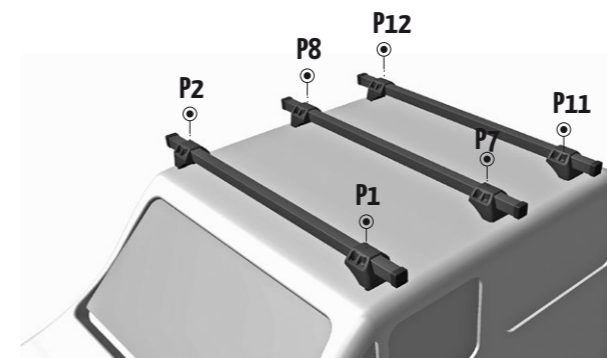

N		Q		Q
1		4		2
2		2+2		2
3				6
4				1

N	BO0061	Q
8	DIN912 M6x20	24
9	DIN125	24
N	BO0010 x 3	Q
10	ISO 7380 M8x20	6
11	Din125 Ø8	6

- **E** Instrucciones de montaje Kit de fijación
- **C** Instruccions de muntatge Kit de fixació
- **GB** Assembly instructions Fixation Kit
- **F** Instruction de montage Kit fixation
- **D** Montageanleitung Stützfuß-Kit
- **PT** Instruções de montagem Kit fixação
- **I** Istruzioni di montaggio Kit di fissaggio
- **PL** Instrukcja montażu Element mocujący
- **CZ** Montážní návod Fixační kit
- **HU** Szerelési Utasítás Rögzítő készlet
- **RO** Instrucțiuni de montaj Kit de fixare
- **HR** Detaljne upute Kit za montažu
- **TU** Öncelikle montaj Montaj kiti

POOL-LINE ACCESORIOS, S.L.
C. Esqueis, 19. P. I. Can Barri
08415- Bigues i Riells. Barcelona (España)
www.pool-line.net

Nº HOMOLOGACIÓN: **E9** 26R-03.1043

RECYCLABLE

121031

Rv: 1/2019

	L*	H**			P1	P2	P3	P4	P5	P6	P7	P8	P9	P10	P11	P12
NISSAN NV200	L1	H1	09-	B00010	225+1A	226+1A					210+1B	210+1B			226+1A	225+1A

Limpeza pre-instalación
Pre-installation cleaning

Revisar par de apriete
Check torque