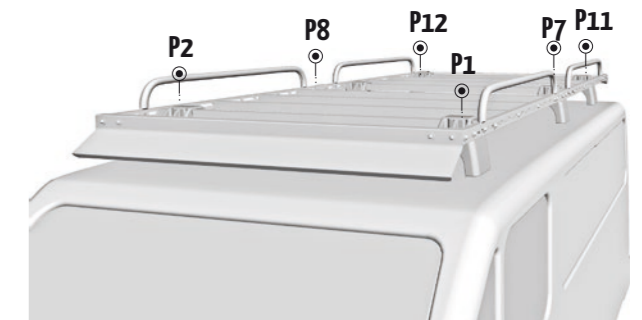

N		Q		Q
1		4		2
2		2+2		2
3				6
4				1

N	BO0061	Q
8	DIN912 M6x20	24
9	DIN125	24
N	BO0010 x 3	Q
10	ISO 7380 M8x20	6
11	Din125 Ø8	6

- **E** Instrucciones de montaje Kit de fijación
- **C** Instruccions de muntatge Kit de fixació
- **GB** Assembly instructions Fixation Kit
- **F** Instruction de montage Kit fixation
- **D** Montageanleitung Stützfuß-Kit
- **PT** Instruções de montagem Kit fixação
- **I** Istruzioni di montaggio Kit di fissaggio
- **PL** Instrukcja montażu Element mocujący
- **CZ** Montážní návod Fixační kit
- **HU** Szerelési Utasítás Rögzítő készlet
- **RO** Instrucțiuni de montaj Kit de fixare
- **HR** Detaljne upute Kit za montažu
- **TU** Öncelikle montaj Montaj kiti

POOL-LINE ACCESORIOS, S.L.
C. Esqueis, 19. P. I. Can Barri
08415- Bigues i Riells. Barcelona (España)
www.pool-line.net

Nº HOMOLOGACIÓN: **E9** 26R-03.1043

RECYCLABLE

121031

Rv: 1/2019

	L*	H**			P1	P2	P3	P4	P5	P6	P7	P8	P9	P10	P11	P12
NISSAN NV200	L1	H1	09-	B00010	225+1A	226+1A					210+1B	210+1B			226+1A	225+1A

Limpeza pre-instalación
Pre-installation cleaning

Revisar par de apriete
Check torque